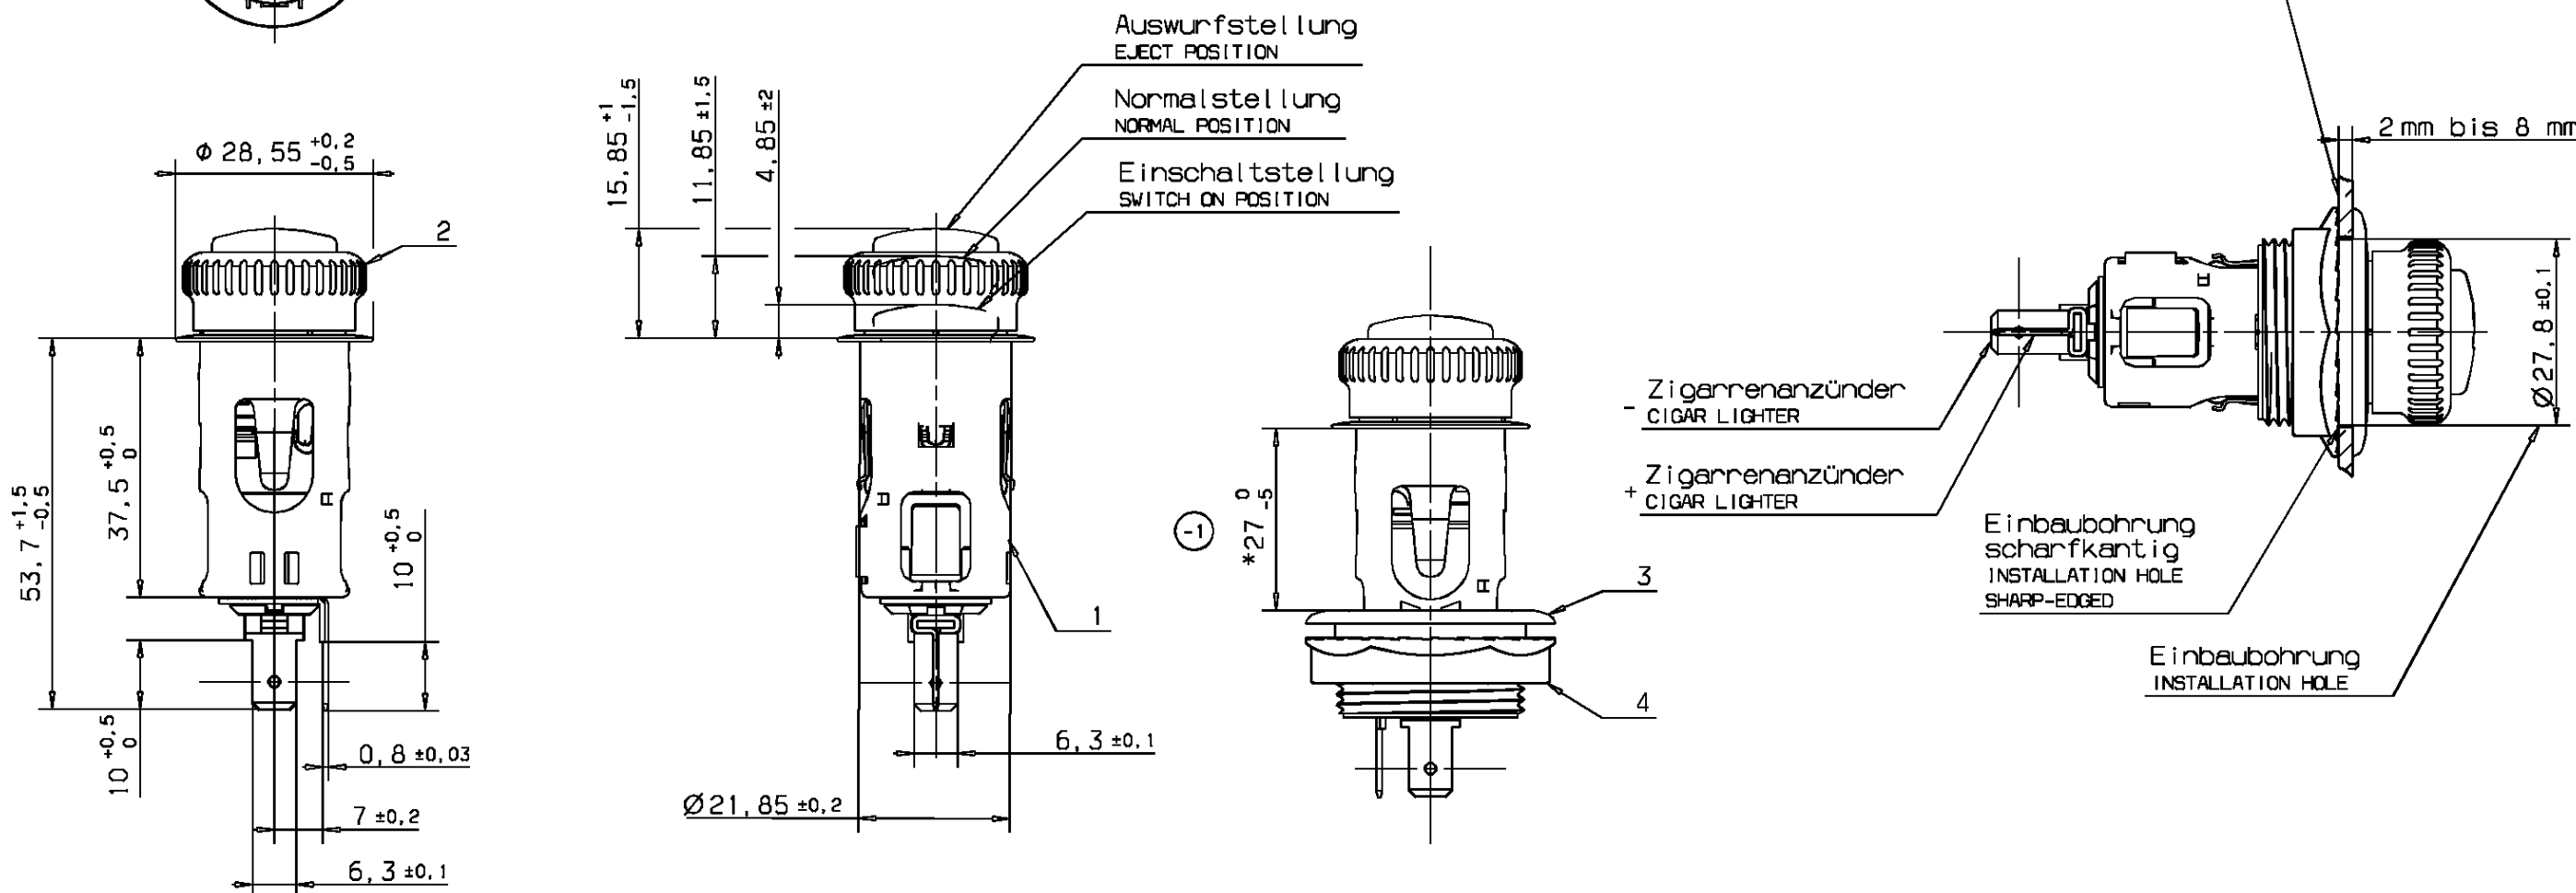

Markierung:
Firmenzeichen Casco-Schoeller
Nennspannung 12 V
Herstellungsdatum
Herstellungsland
MARKING:
TRADEMARK CASCO-SCHOELLER
VOLTAGE 12 V
MANUFACTURING DATE
COUNTRY OF ORIGIN

Position POSITION	Benennung DESCRIPTION	Teilenummer PART NUMBER
1	Steckdose kpl. 12 V SOCKET CPL. 12 V	915 1659
2	Stecker kpl. 12 V POP OUT CPL. 12 V	915 1652
3	Gewindehülse schwarz THREADED SLEEVE BLACK	917 2472
4	Mutter NUT	917 2473

Erläuterung der ISO- Zeichen	Maßbereich	Oben:						Maße ohne Toleranzangabe: DIN ISO 2768 - f
		bis:						
	Abmaße:							

GENERAL TOLERANCE [mm]:
±0.05 FROM 0 TO 6
±0.1 FROM 6 TO 30
±0.15 FROM 30 TO 120

Falls Armaturenbrett aus
Kunststoff: Härte (=>79) Shore D
nach DIN 53 505
IF PANEL MADE OF SYNTHETIC MATERIAL:
HARDNESS (=>79) SHORE D IN ACCORDANCE
WITH DIN 53 505

Symbol gedruckt
Farbe weiß RAL 9010
SYMBOL PRINTED
COLOR WHITE RAL 9010