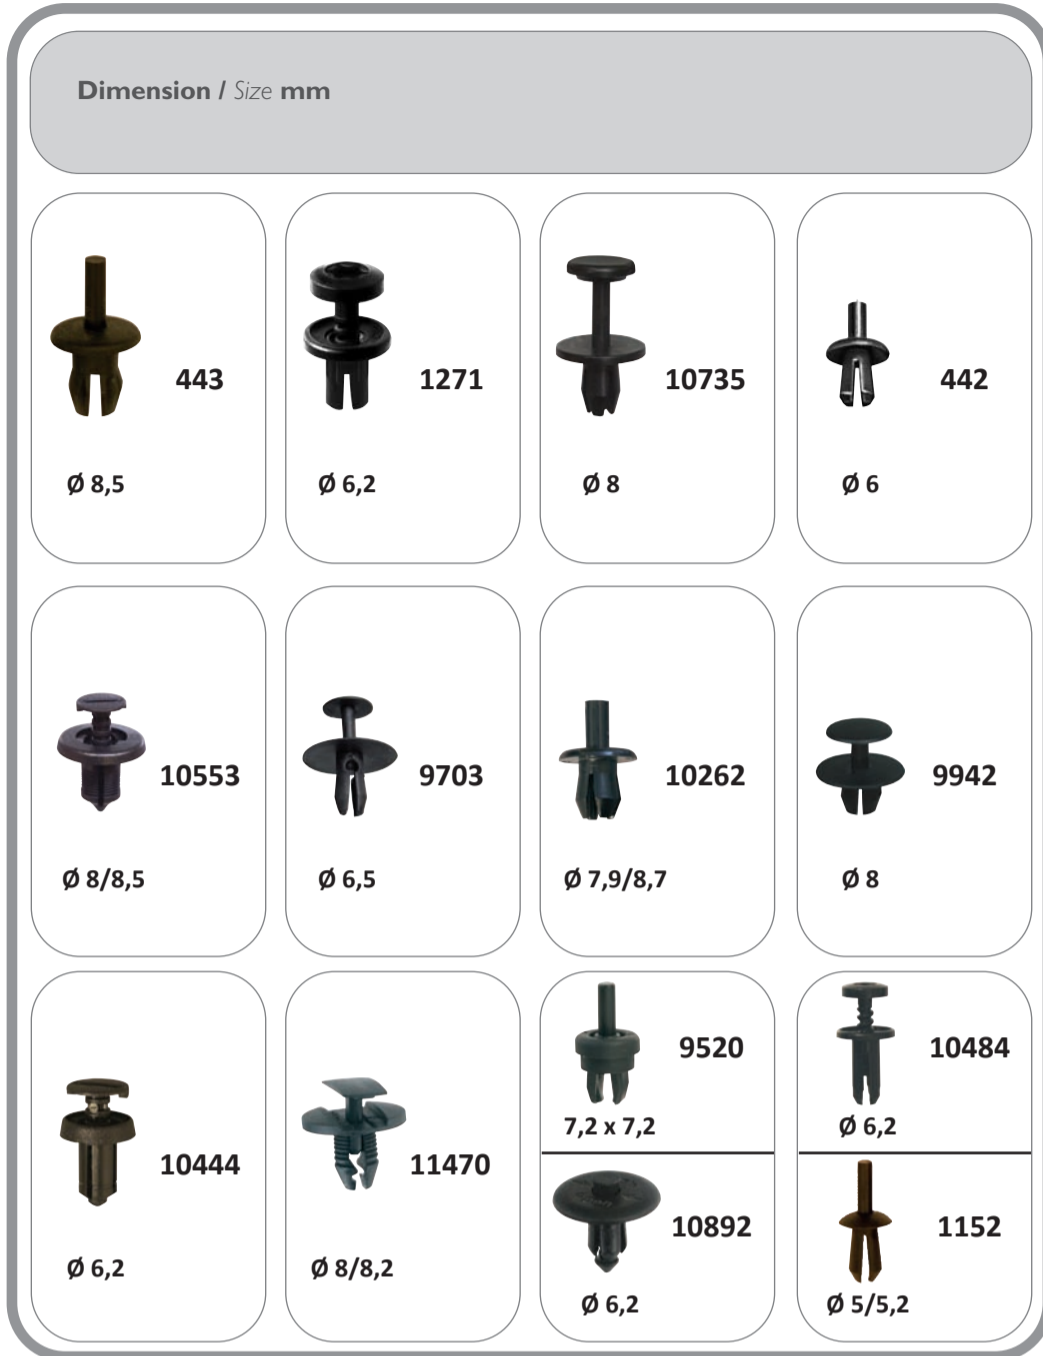

REF	Qté meuble Qty box	Désignation / Designation	Modèles / Models
442	40	Rivet plastique (poinç. Ø 6 - ep. panneau 2 à 6) Plastic rivet (hole size Ø 6 - Grip range 2 until 6)	Peugeot 306, 309, Citroën AX, Xantia, C5, C15
443	25	Rivet plastique (poinç. Ø 8,5 - ep. panneau 5,7 à 7,2) Plastic rivet (hole size Ø 8,5 - Grip range 5,7 until 7,2)	Peugeot 106, 306, 309, 605, Expert, Expert II, Citroën Saxo, Jumpy, Jumpy II
1152	25	Rivet plastique (poinç. Ø 5,5 - ep. panneau 2,5 à 8) Plastic rivet (hole size Ø 5,5 - Grip range 2,5 until 8)	Peugeot 307, 406, 806, Partner II, Expert, Expert II, Citroën ZX, BX, Xantia, XM, Evasion, Jumpy, Jumpy II
1271	25	Rivet plastique (poinç. Ø 6,2 - ep. panneau 3 à 5,8) Plastic rivet (hole size Ø 6,2 - Grip range 3 until 5,8)	Renault Tous Modèles / All Models, Peugeot Tous Modèles / All Models, Citroën Tous Modèles / All Models, Opel Vivaro, Movano
9520	15	Rivet plastique (poinç. Ø 7,2 x 7,2) Plastic rivet (hole size Ø 7,2 x 7,2)	Citroën Clio II, Clio III, Mégane II, Scénic II, Laguna, Laguna II
9703	35	Rivet plastique (poinç. Ø 6,5 - ep. panneau 3,8 à 6) Plastic rivet (hole size Ø 6,5 - Grip range 3,8 until 6)	Peugeot Tous Modèles / All Models, Citroën Tous Modèles / All Models
9942	15	Rivet plastique (poinç. Ø 8 - ep. panneau 2 à 4,5) Plastic rivet (hole size Ø 8 - Grip range 2 until 4,5)	Peugeot 1007, 206, 206+, 207, 306, 307, 308, 406, Expert, Expert II, Citroën C2, C3, C3 Pluriel, C3 II, C5, Xsara, Jumpy, Jumpy II
10262	15	Rivet plastique (poinç. Ø 7,9 - ep. panneau 4 à 7) Plastic rivet (hole size Ø 7,9 - Grip range 4 until 7)	Audi A2, A3, A4, A6, A8, TT, VW Tous Modèles / All Models, Ford Escort 92-2001, Orion, Granada, Scorpio, Sierra P100, Opel Tous Modèles / All Models
10444	20	Rivet plastique (poinç. Ø 6,2 - ep. panneau 2 à 6) Plastic rivet (hole size Ø 6,2 - Grip range 2 until 6)	Renault Tous Modèles / All Models, Dacia Tous Modèles / All Models, Fiat 500, Ford Mondéo 2007, Opel Movano, Vivaro, Nissan Micra
10484	15	Rivet plastique (poinç. Ø 6,2 - ep. panneau 5,8 à 11) Plastic rivet (hole size Ø 6,2 - Grip range 5,8 until 11)	Renault Clio III, Peugeot 306, 307, 308, 406, 407, Partner-B9, Citroën C5, C5 II, C5-X7, Xsara, Xsara-Picasso, Xantia, Berlingo-B9
10553	30	Rivet plastique (poinç. Ø 8/8,5 - ep. panneau 1 à 5) Plastic rivet (hole size Ø 8/8,5 - Grip range 1 until 5)	Renault Tous Modèles / All Models, Dacia Tous Modèles / All Models, Peugeot 308, 3008, 5008, Opel Movano, Vivaro
10735	25	Rivet plastique (poinç. Ø 8 - ep. panneau 5) Plastic rivet (hole size Ø 8 - Grip range 5)	Peugeot 1007, 207, 407, 807, Expert, Expert II, Expert-G9, Citroën Tous Modèles / All Models
10892	15	Rivet plastique (poinç. Ø 6,2 - ep. panneau 6) Plastic rivet (hole size Ø 6,2 - Grip range 6)	Renault Clio II
11470	30	Rivet plastique (poinç. Ø 8,2 - ep. panneau 2 à 7,5) Plastic rivet (hole size Ø 8,2 - Grip range 2 until 7,5)	Peugeot Tous Modèles / All Models, Citroën Tous Modèles / All Models