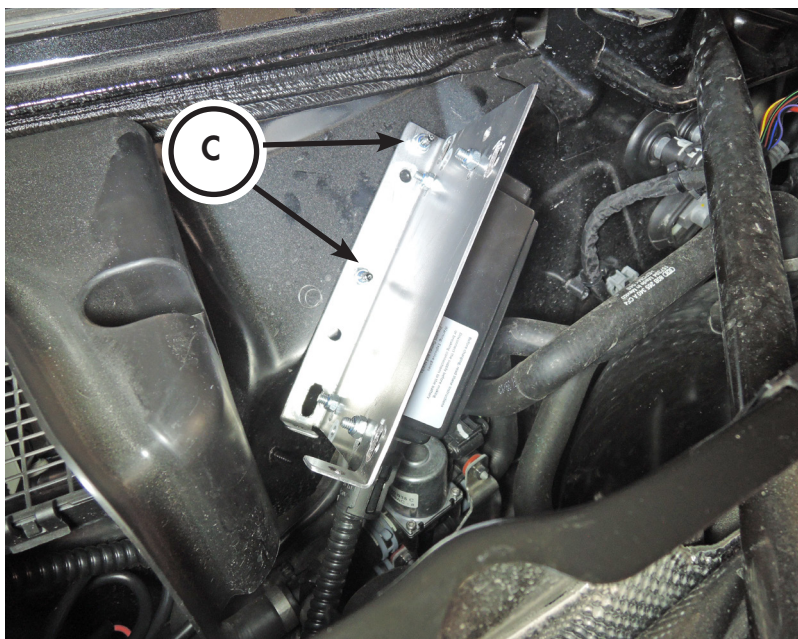

4. Skruva fast fästet med laddare enligt bild.

Använd medföljande M6-muttrar och brickor (C).