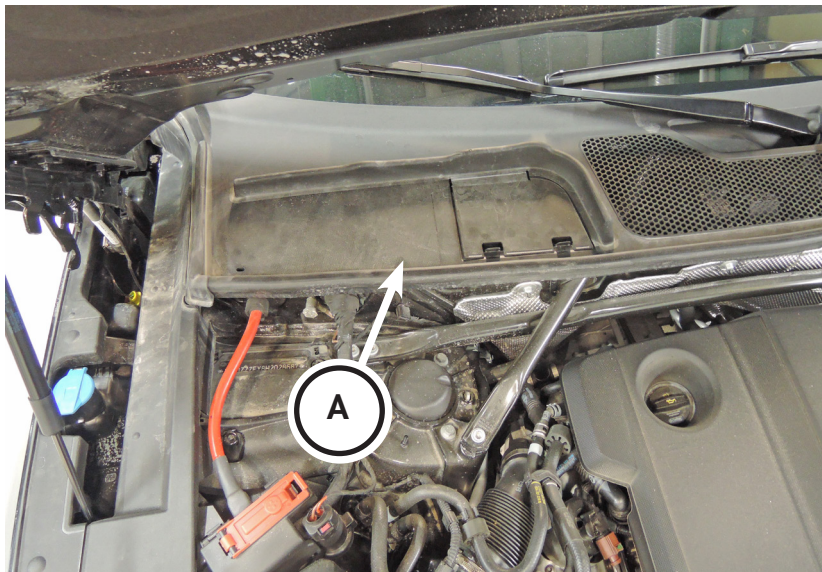

# MODELLANPASSAD MONTERINGSANVISNING

TI BC-003 sid 1/3

Fordon		Årsmodell	
Audi Q5 (FY)		2018-	
		Motor	
		Växellåda	
		Man/Aut	
		Kaross	
		FY	
		Monteringstid	
		1	
Batteriladdare med monteringsatts			Provmonterad
CX1768098			

# MODELLANPASSAD MONTERINGSANVISNING

TI BC-003 sid 2/3

1. Lyft på plasten (A).

2. Montera laddaren på fästet enligt bild. Använd fyra stycken medföljande M6-skruv samt låsmuttrar.