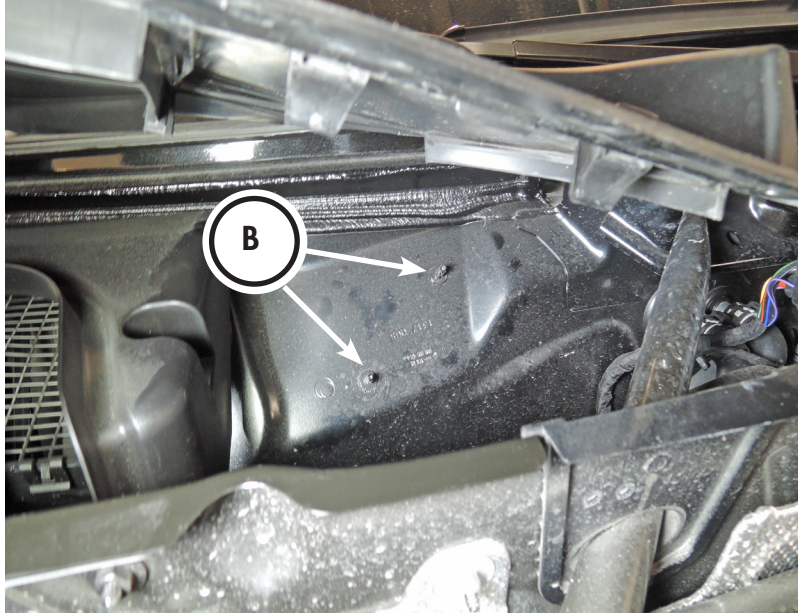

MODELLANPASSAD MONTERINGSANVISNING

TI BC-003 sid 3/3

3. Här ska laddaren skruvas fast (B).