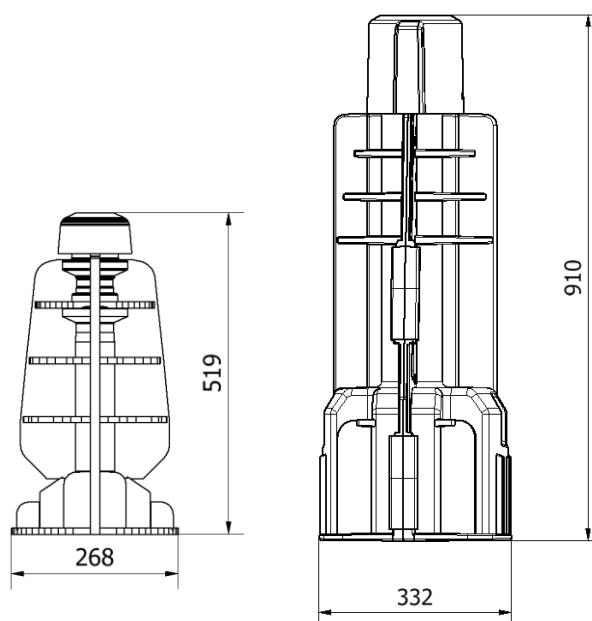

Montage- och installationsprodukter
Fundament & Markfästen
NEXT GREEN - FUNDAMENT GP60 & GP108

Modell

Artikelnummer: 24120001
E-nummer: 27 000 71

Benämning: Fundament GP108
Benämning: Fundament GP60

FUNKTIONER GP-FUNDAMENT

- Tillverkad av 100% återvunnen plast
- Förenklar montage av Ø 60 mm och Ø 108 mm stolprör
- Säker och hållbar förläggning
- Betydligt lättare än motsvarande betongfundament
- Snabb och enkel installation

Tekniska specifikationer

Material	Återvunnen plast	
Kulör	Svart	
Dimensioner	<u>GP60</u>	<u>GP108</u>
Vikt	3,5 kg	12 kg
Höjd	519 mm	910 mm
Bredd	268 mm	332 mm
Djup	268 mm	332 mm

Next Green - GP Fundament är framtagna för att öka både kvalitén och livslängden vid installation av laddstationer på Ø 60 mm och Ø 108 mm stolprör. Den smidiga produkten underlättar monteringen rejält och ger en skonsam installation. GP laddstationsfundament är ett bra miljöval i och med att de är tillverkade av 100% återvunnen plast.

Stolprör Ø 60 mm

E-nr/artikelnummer	Benämning	
27 003 76	Stolprör 500 mm	
27 003 75	Stolprör 750 mm	
27 003 74	Stolprör 1000 mm	
27 001 81	Stolprör 1200 mm	
27 000 28	Stolprör 1500 mm	
24190021	Stolprör 2500 mm	
24190022	Stolprör 2850 mm	