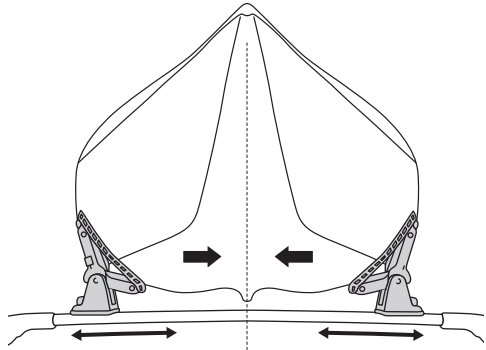

C

1.2

D

E

F

2

Min 610mm / 24 inch

A