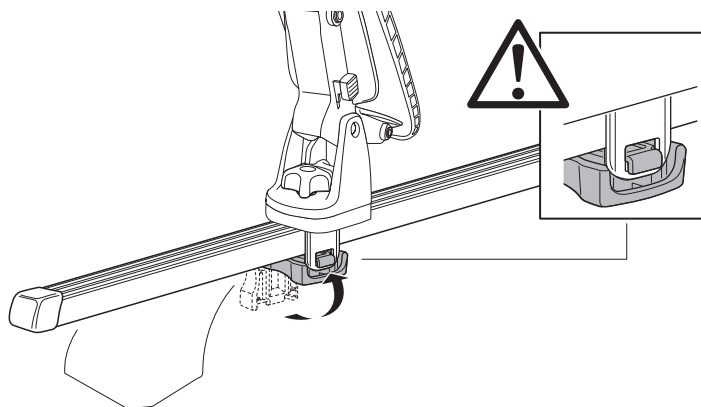

C

1.2

D

E

F

2

Min 610mm / 24 inch

A