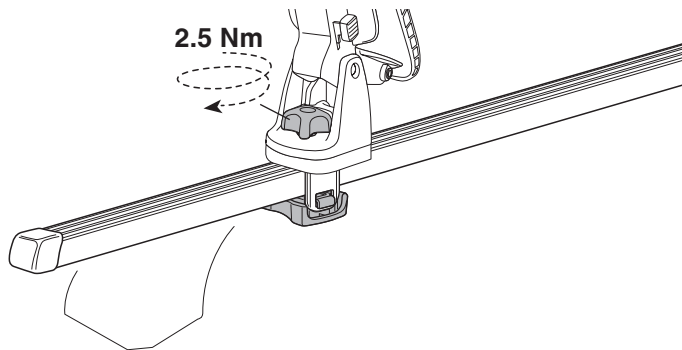

C

1.2

D

E

F

2

Min 610mm / 24 inch

A