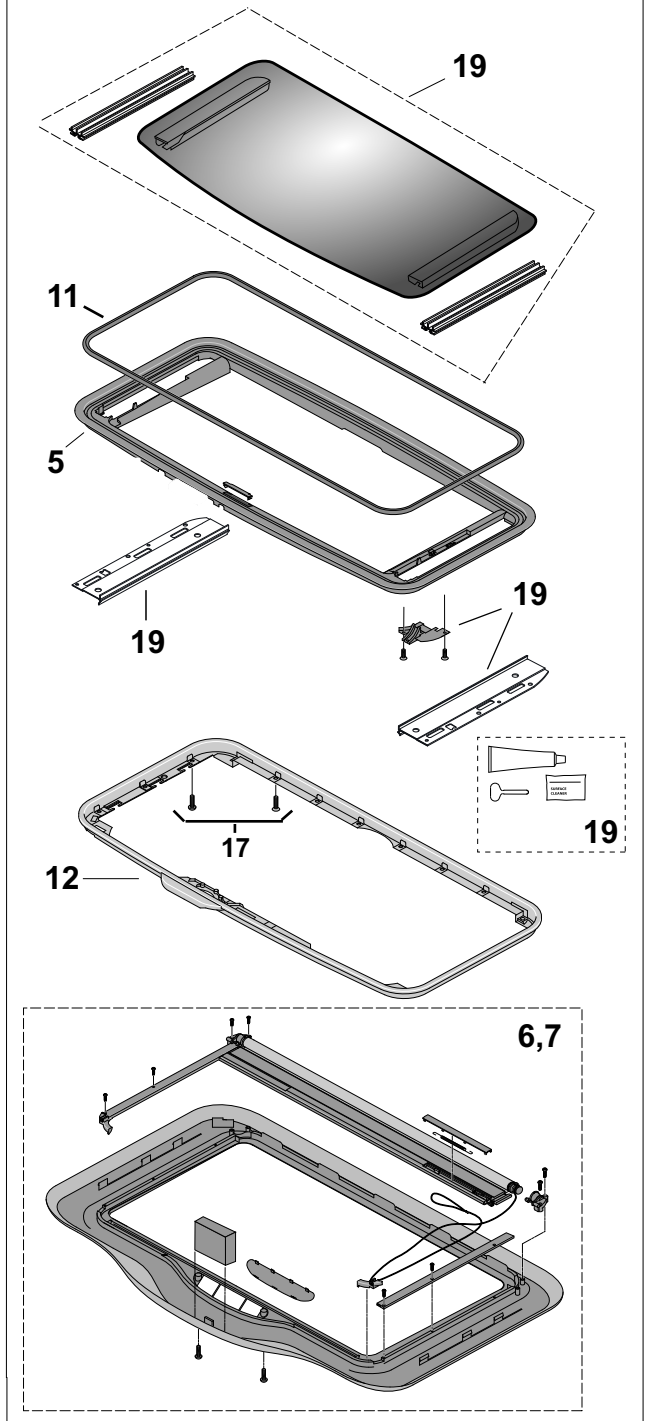

FIXED PANEL