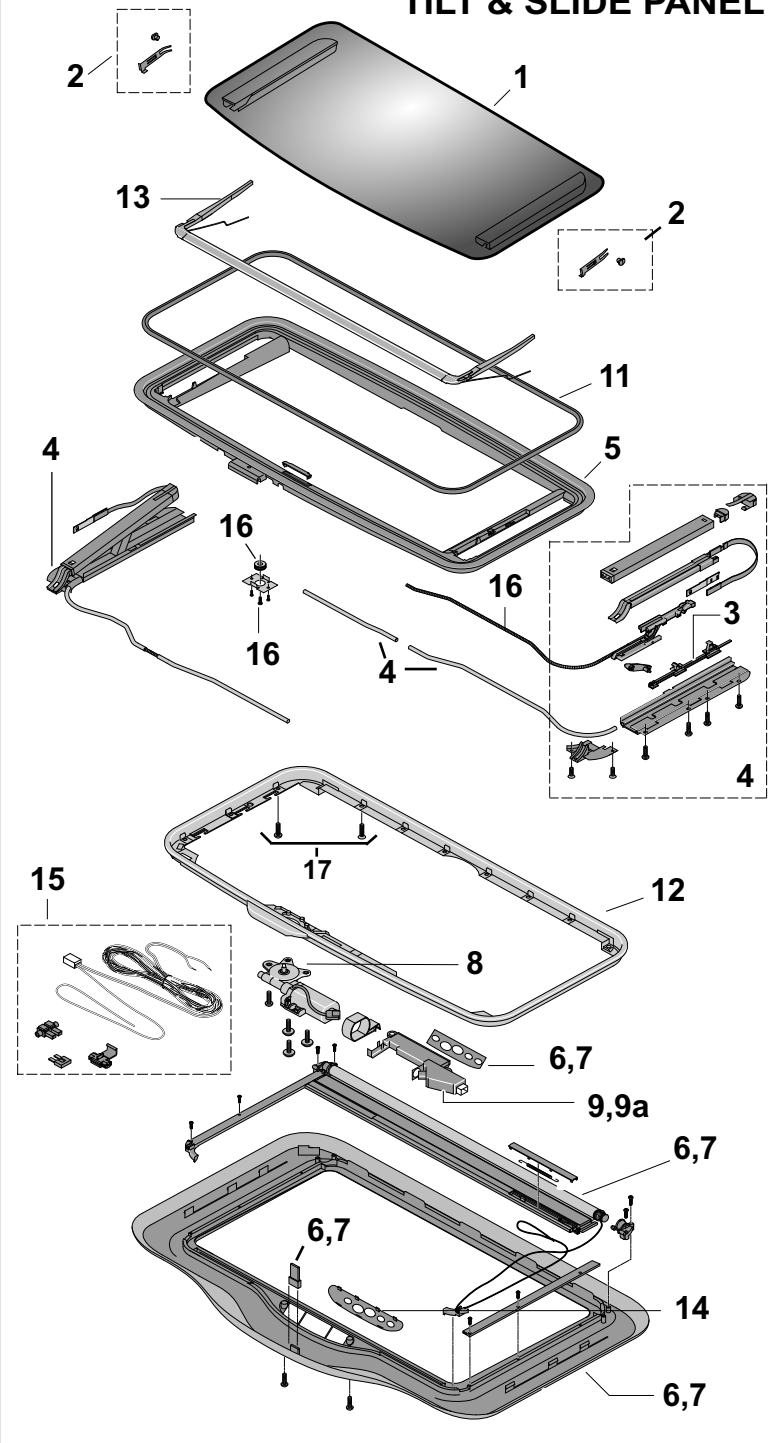

TILT & SLIDE PANEL