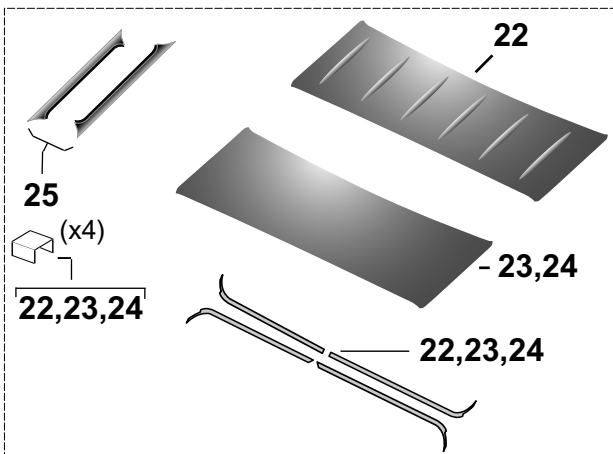

FIXED PANEL