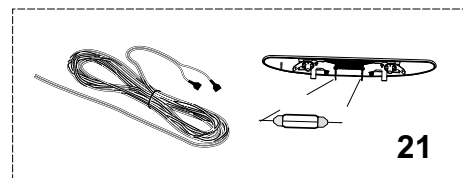

FIXED PANEL