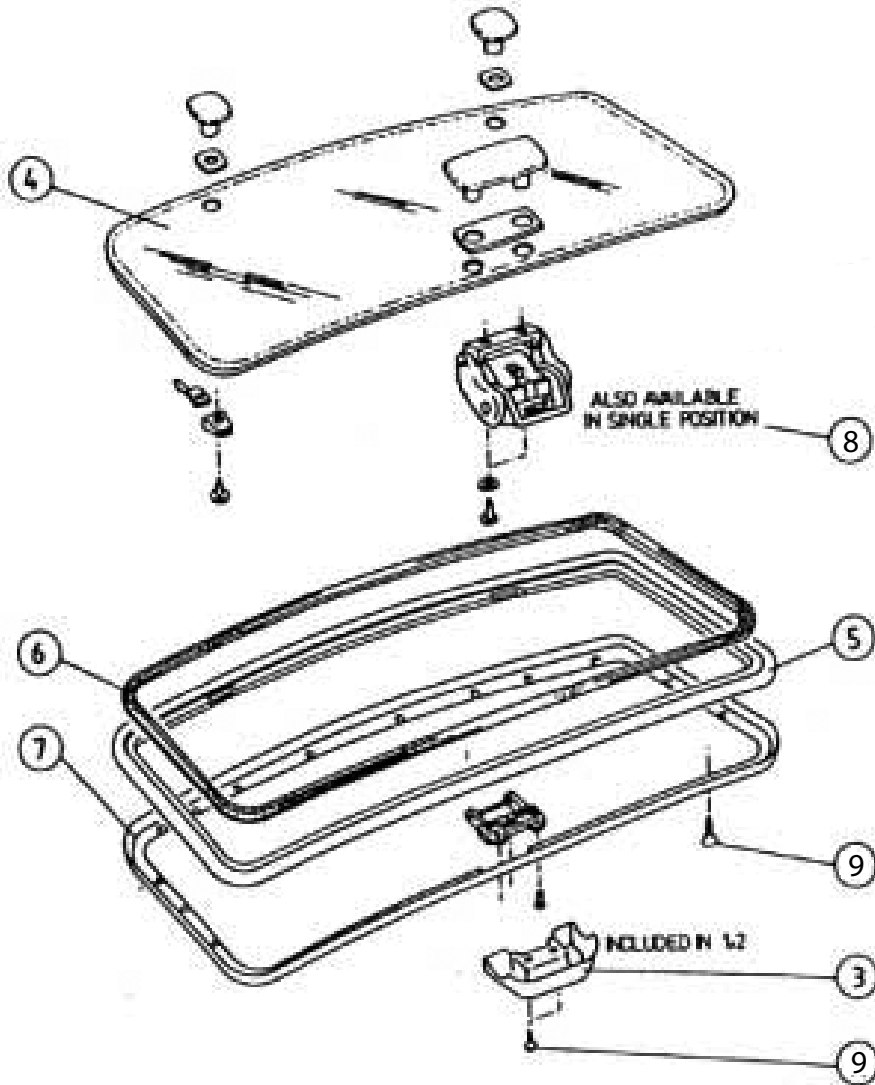

Spare parts list  
Ersatzteil-Liste  
Pièces de rechange  
Reparatie onderdelenlijst

## **Sunhatch / Sunsetter III**

Type approval no. :

**7. POP-UP'S**  
Sunhatch \ Sunsetter III

**Headlining Trim Finisher Options**

**Soft Headlining**

**6 - 10mm Headlining**

**10 - 18mm Headlining**

**18 - 28m Headlining**

**Sunhatch \ Sunsetter III**

Position number	Part number	Discription part	Bezeichnung teil	Désignation	Omschrijving onderdeel	Repair time [min.]
01	6XR3009	Trim ring 3 Pos Large grey	Himmelblende Grau 3 pos Klappgriff groß	Bague de finition gris poignée multiposition	Bekleedschaal grijs 3 pos. Large	10
02	6XR9003	Soft headlining trim medium		Cordon finition étoffe grand	Gespannen binnenhemel afwerkvetter medium	10
03	6XR3013	Handle shroud black 18mm		Cache poignée noir 18 mm	Zwarte hendelafwerkkap 18 mm	-
04	6XR3015	Glass panel - 3 pos. large (green with print)	Glasdeckel (gerastert) L	Panneau verre poignée multiposition grande	Glaspaneel (raster) beugelsluiting L	5
04	6XR2005	Glass panel rotary large (green with print)	Glasdeckel Zsb. Mit Drehgrif	Panneau verre poignée rotative	Glaspaneel raster draaislinger	5
04	6BR2001	Glass panel assembly Crystal 440 rotary	Glasdeckel Zsb. Drehgrif	Panneau verre assemblé rotative	Glaspaneel Crystal 440 draaislinger	5
05	6BR3002	Main frame assembly Crystal 440 3-pos'n		Cadre poignée multiposition	Bovenframe Crystal 440 beugelsluiting	30
05	6BR2002	Main frame assembly Crystal 440 rotary		Cadre poignée rotative	Bovenframe Crystal 440 draaislinger	30
06	6BR9001	Glass seal crystal 440	Dichtprofil für Rahmen	Joint	Afsluitprofiel Crystal 440	30
07	6BR9002	Clamp frame Crystal 440	Klemmleiste	Contre cadre	Montagering Crystal 440	20
08	6XR2007	Handle Kit Rotary		Poignée rotative	Draaigreep	5
09	6BR9005	Screw pack Crystal 440		kit de visserie	Bevestigingsset Crystal 440	-