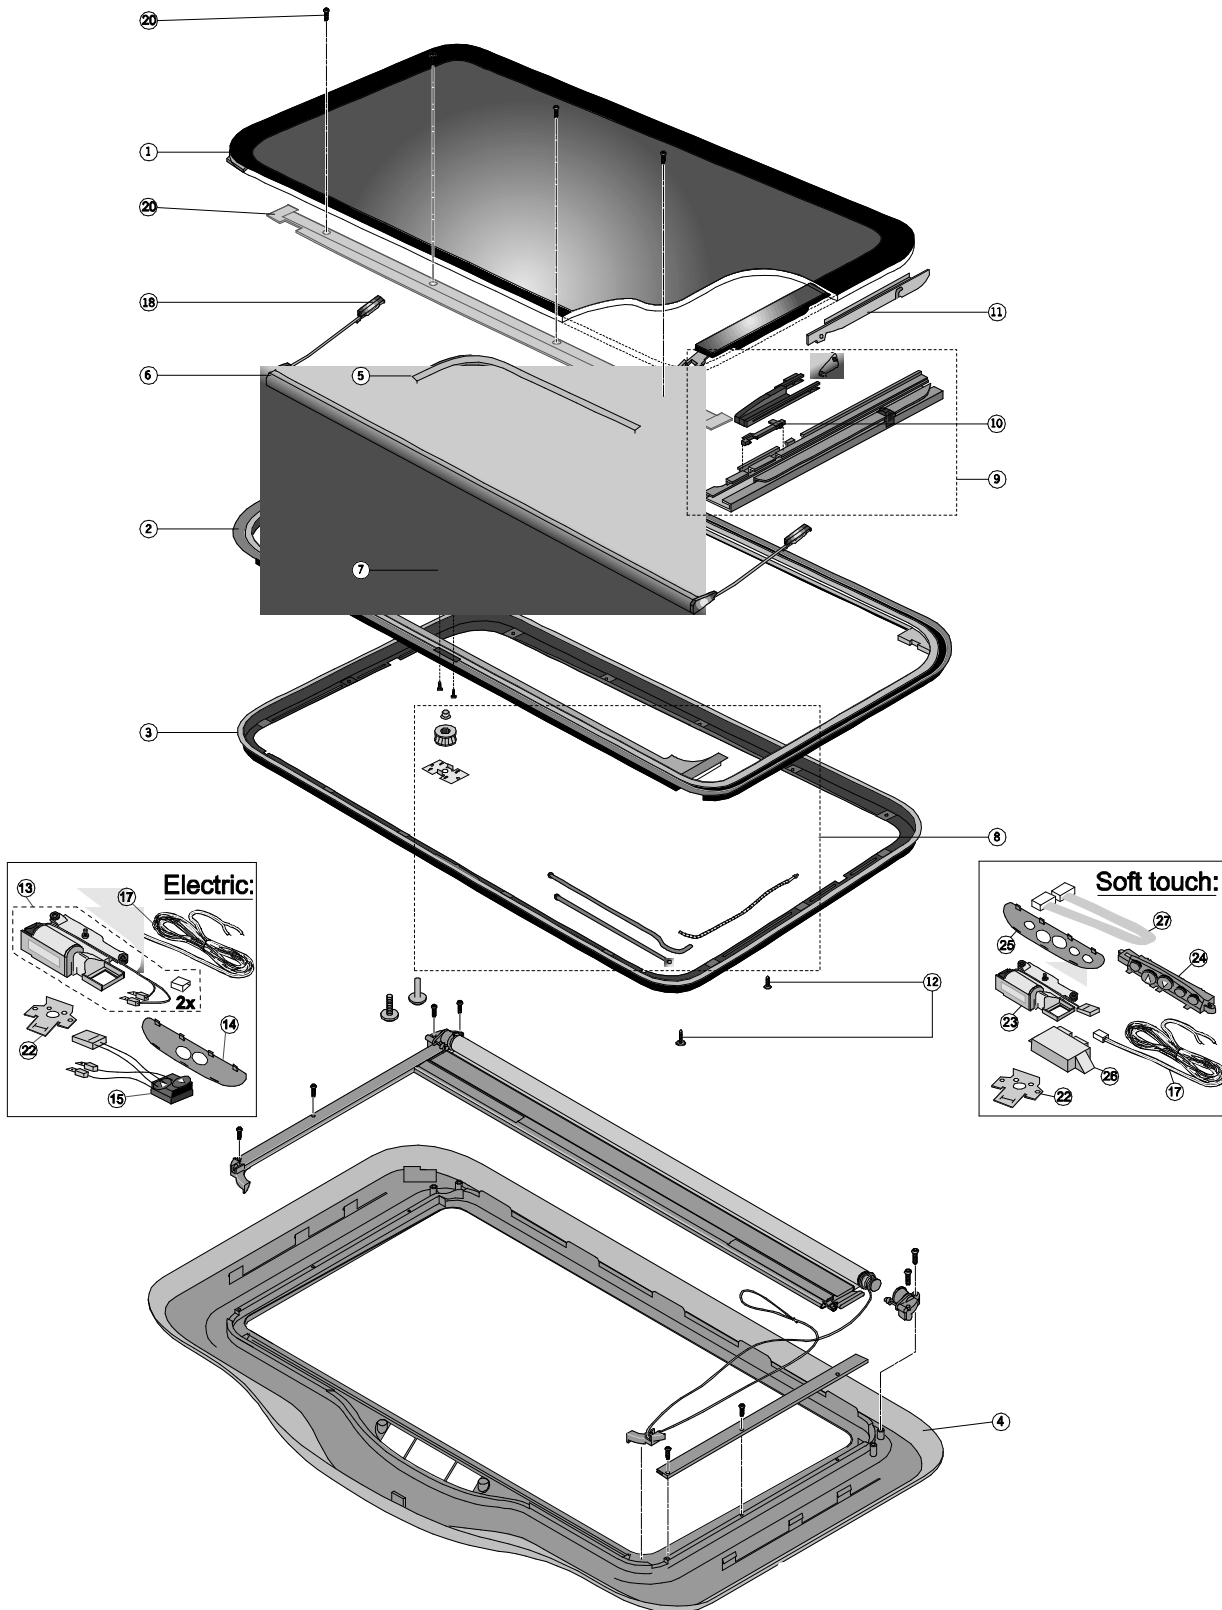

Spoiler Roof

Hollandia 300 DeLuxe Large

Hollandia 300 DeLuxe Large rollo

0906042C

Spoiler Roof

Hollandia 300 DeLuxe Large