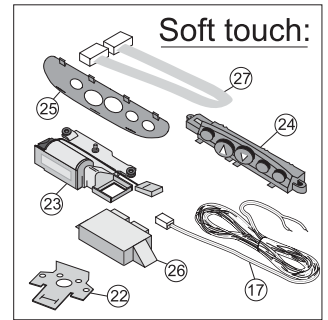

0906042C

Spoiler Roof

Hollandia 300 DeLuxe Large

Pos. no.	Part number	Description	Benennung	Désignation	Omschrijving	SRT [min.]
	79451600	Add a circuit fuse, 2 pieces	Zusätzlicher Stromkreis, 2 Stück	Circuit électrique supplémentaire, 2 pièce	Add a circuit fuse, 2 stuks	0
	79451800	Add a circuit fuse,10 pieces	Zusätzlicher Stromkreis,10 Stück	Circuit électrique supplémentaire,10 pièce	Add a circuit,10 stuks	0
	79451500	Add a circuit mini-fuse, 2 pieces	Zusätzlicher Stromkreis Mini-Sicherung, 2 Stück	Circuit électrique supplémentaire, mini fusible, 2 pièce	Add a circuit mini-fuse, 2 stuks	0
	79451700	Add a circuit mini-fuse,10 pieces	Zusätzlicher Stromkreis Mini-Sicherung,10 Stück	Circuit électrique supplémentaire, mini fusible,10 pièce	Add a circuit mini-fuse,10 stuks	0
	33S3LR4135	Brackets Citroen Xantia II (1997)	Seitlicher Stützensatz Xantia links (1997)	Kit de pattes Citroën Xantia II (1997)	Set beugels Xantia II (1997)	0
	33S3LR4106	Brackets Peugeot 306	Seitlicher Stützensatz Peugeot 306	Kit de pattes Peugeot 306	Set beugels Peugeot 306	0
	33S3LR4107	Brackets Peugeot 406	Seitlicher Stützensatz Peugeot 406	Kit de pattes Peugeot 406	Set beugels Peugeot 406	0
	33S3LR4108	Brackets Peugeot 806 front	Seitlicher Stützensatz Peugeot 806 vorn	Kit de pattes Peugeot 806 avant	Set beugels Peugeot 806 voor	0
	33S3LR4109	Brackets Peugeot 806 rear	Seitlicher Stützensatz Peugeot 806 hinten	Kit de pattes Peugeot 806 derrière	Set beugels Peugeot 806 achter	0
	33S3LR4105	Brackets Xantia (1993 - 1997)	Seitlicher Stützensatz Citroën Xantia (1993 - 1997)	Kit de pattes Citroën Xantia (1993 - 1997)	Set beugels Xantia (1993 - 1997)	0
	33S3LR0935	Butylene mastic (320 ml)	Butylen Kit (320ml)	Butylen mastic (320 ml)	Butylenkit (320 ml)	0
	33S3LR4129	Conversion kit VSR: 2 black protection stripes	Vsr Konvertierungskit: 2 Schwarze Klebestreifen Schutzabdeckung	Set du conversion: 2 bandes adhésive en coperture protéger	Conversion kit VSR: 2 zwarte stukken protectie plakband	0
	33S3LR1310	Installation Kit Renault Twingo	Einbausatz Renault Twingo	Kit Renault Twingo	Inbouwset Renault Twingo	0
	33S3LR5132	Plastic headlining template	Kunststoffschabloneinsatz	Gabarit plastique intérieur	Plastic binnenbekledingsmal	0
	33S3LR0019	Rain Sensor Kit Hollandia 300 DeLuxe Large	Regensensorkit Hollandia 300 DeLuxe Large	Kit senseur pluvial Hollandia 300 DeLuxe Large	Regensensor kit Hollandia 300 DeLuxe Large	0
	33SSLR0000	RSR-system	RSR-systeme	RSR-System	RSR-systeem	30
	33S3LR5131	Rubber cutting template	Gummi Schabloneinsatzvorlage	Gabarit de caoutchouc extérieur	Rubber uitknipmal template	0
	33S3LR4128	Tube butylene mastic (40 ml)	Tube Butylen-Kit (40ml)	Tube Butylen mastic (40 ml)	Tube butylenkit (40 ml)	0
1	33S3LR4124	Glass panel Venus	Venus Glasdeckel Zsb.	Panneau verre Venus	Set glaspaneel Venus	40
2	33S3LR3222	Topframe with dry seal	Oberrahmen mit Trockendichtring	Cadre supérieur avec joint à sec	Bovenframe met droge afdichting	40
3	33S3LR3224	Retainer ring	Unterrahmen	Conte-cadre	Montagering	20
4	3390930A	Trimshell with rollo, beige	Himmelblende mit Rollo, beige	Bague de finition avec rollo, beige	Afwerkschaal met rollo, beige	0
4	33S3LR0004	Trimshell grey with sunrollo	Himmelblende grau mit Rollo	Bague de finition grise avec rollo	Afwerkschaal grijs met rollo	15
4	33S3LR0005	Trimshell grey without rollo	Himmelblende grau ohne Rollo	Bague de finition grise sans rollo	Afwerkschaal grijs zonder rollo	15
4	33S3LR0036	Trimshell with rollo, light beige	Himmelblende mit Rollo, hellbeige	Bague de finition avec rollo, clair beige	Afwerkschaal met rollo, lichtbeige	15
5	33S3LR3203	Seal	Dichtprofil für Rahmen	Joint	Afsluitprofiel	30
6	33S3LR3204	Wind deflector	Windabweiser	Déflecteur	Windscherm	5
7	33S3LR3206	Glass holder	Glasdeckelhalter	Clip panneau verre	Glasclip	70
8	33S3LR3207	Drive cables set	Antriebskabelsatz	Set du cables d'entraînement	Reparatieset kabels	50
9	33S3LR3208	Mechanism LH	Mechanik Zsb. links	Kit mécanisme gauche	Rep. set mechaniek L	50
9	33S3LR3209	Mechanism RH	Mechanik Zsb.rechts	Kit mécanisme droit	Rep. set mechaniek R	50
10	33S3LR3210	Stop for left and right side	Mechanikblockierung für links und rechts	Pattes pour la gauche e droite	Stop voor links en rechts	5
11	33S3LR3221	Locker slide left and right	Schiebeplattensatz links und rechts	Slider gauche e droite	Schuifplaat links en rechts	50
12	33S3LR3217	Screws for retainer ring	Befestigungsschrauben Unterrahmen	Vissés de fixation contre-cadre	Bevestigingset montagering	0
13	33S3LR4136	Motor without soft-touch	Motor ohne Soft-Touch	Moteur sans soft touch	Motor zonder soft touch	35
14	33S3LR0012	Cover control panel, electric	Abdeckkappe der Bedienungseinheit elektr.	Cache tableau de commande, électrique	Afdekking bedieningspaneel, elektrisch	5
15	33S3LR0013	Set Switch Assy Hollandia 300 DeLuxe large	Schaltersatz Hollandia 300 DeLuxe Large	Set du interrupteurs Hollandia 300 DeLuxe large	Set schakelaars Hollandia 300 DeLuxe large	15
17	33S3MR0015	Wire harness	Kabelbaum	Kit faisceau	Kabelboom	0
18	33S3LR3205	Mounting block wind deflector left and right	Befestigungssatz Windabweiser links und rechts	Pattes fixation déflecteur gauche et droit	Montageblok wind deflector links en rechts	5
20	33S3LR0006	Trimshell front cover	Vorderabdeckung Himmelblende	Bauge de finition: Coperture de face	Afdekking voorzijde afwerkschaal	5