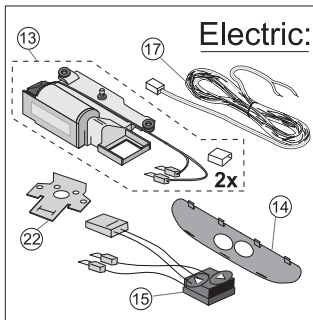

0906042C

Spoiler Roof

Hollandia 300 DeLuxe Large

Pos. no.	Part number	Description	Benennung	Désignation	Omschrijving	SRT [min.]
	79451600	Add a circuit fuse, 2 pieces	Zusätzlicher Stromkreis, 2 Stück	Circuit électrique supplémentaire, 2 pièce	Add a circuit fuse, 2 stuks	0
	79451800	Add a circuit fuse,10 pieces	Zusätzlicher Stromkreis,10 Stück	Circuit électrique supplémentaire,10 pièce	Add a circuit,10 stuks	0
	79451500	Add a circuit mini-fuse, 2 pieces	Zusätzlicher Stromkreis Mini-Sicherung, 2 Stück	Circuit électrique supplémentaire, mini fusible, 2 pièce	Add a circuit mini-fuse, 2 stuks	0
	79451700	Add a circuit mini-fuse,10 pieces	Zusätzlicher Stromkreis Mini-Sicherung,10 Stück	Circuit électrique supplémentaire, mini fusible,10 pièce	Add a circuit mini-fuse,10 stuks	0
	33S3LR4135	Brackets Citroen Xantia II (1997)	Seitlicher Stützensatz Xantia links (1997)	Kit de pattes Citroën Xantia II (1997)	Set beugels Xantia II (1997)	0
	33S3LR4106	Brackets Peugeot 306	Seitlicher Stützensatz Peugeot 306	Kit de pattes Peugeot 306	Set beugels Peugeot 306	0
	33S3LR4107	Brackets Peugeot 406	Seitlicher Stützensatz Peugeot 406	Kit de pattes Peugeot 406	Set beugels Peugeot 406	0
	33S3LR4108	Brackets Peugeot 806 front	Seitlicher Stützensatz Peugeot 806 vorn	Kit de pattes Peugeot 806 avant	Set beugels Peugeot 806 voor	0
	33S3LR4109	Brackets Peugeot 806 rear	Seitlicher Stützensatz Peugeot 806 hinten	Kit de pattes Peugeot 806 derrière	Set beugels Peugeot 806 achter	0
	33S3LR4105	Brackets Xantia (1993 - 1997)	Seitlicher Stützensatz Citroën Xantia (1993 - 1997)	Kit de pattes Citroën Xantia (1993 - 1997)	Set beugels Xantia (1993 - 1997)	0
	33S3LR0935	Butylene mastic (320 ml)	Butylen Kit (320ml)	Butylen mastic (320 ml)	Butylenkit (320 ml)	0
	33S3LR4129	Conversion kit VSR: 2 black protection stripes	Vsr Konvertierungskit: 2 Schwarze Klebestreifen Schutzabdeckung	Set du conversion: 2 bandes adhésive en coperture protéger	Conversion kit VSR: 2 zwarte stukken protectie plakband	0
	33S3LR1310	Installation Kit Renault Twingo	Einbausatz Renault Twingo	Kit Renault Twingo	Inbouwset Renault Twingo	0
	33S3LR5132	Plastic headlining template	Kunststoffschabloneinsatz	Gabarit plastique intérieur	Plastic binnenbekledingsmal	0
	33S3LR0019	Rain Sensor Kit Hollandia 300 DeLuxe Large	Regensensorkit Hollandia 300 DeLuxe Large	Kit senseur pluvial Hollandia 300 DeLuxe Large	Regensensor kit Hollandia 300 DeLuxe Large	0
	33SSLR0000	RSR-system	RSR-systeme	RSR-System	RSR-systeem	30
	33S3LR5131	Rubber cutting template	Gummi Schabloneinsatzvorlage	Gabarit de caoutchouc extérieur	Rubber uitknipmal template	0
	33S3LR4128	Tube butylene mastic (40 ml)	Tube Butylen-Kit (40ml)	Tube Butylen mastic (40 ml)	Tube butylenkit (40 ml)	0
1	33S3LR4124	Glass panel Venus	Venus Glasdeckel Zsb.	Panneau verre Venus	Set glaspaneel Venus	40
2	33S3LR3222	Topframe with dry seal	Oberrahmen mit Trockendichtring	Cadre supérieur avec joint à sec	Bovenframe met droge afdichting	40
3	33S3LR3224	Retainer ring	Unterrahmen	Conte-cadre	Montagering	20
4	3390930A	Trimshell with rollo, beige	Himmelblende mit Rollo, beige	Bague de finition avec rollo, beige	Afwerkschaal met rollo, beige	0
4	33S3LR0004	Trimshell grey with sunrollo	Himmelblende grau mit Rollo	Bague de finition grise avec rollo	Afwerkschaal grijs met rollo	15
4	33S3LR0005	Trimshell grey without rollo	Himmelblende grau ohne Rollo	Bague de finition grise sans rollo	Afwerkschaal grijs zonder rollo	15
4	33S3LR0036	Trimshell with rollo, light beige	Himmelblende mit Rollo, hellbeige	Bague de finition avec rollo, clair beige	Afwerkschaal met rollo, lichtbeige	15
5	33S3LR3203	Seal	Dichtprofil für Rahmen	Joint	Afsluitprofiel	30
6	33S3LR3204	Wind deflector	Windabweiser	Déflecteur	Windscherm	5
7	33S3LR3206	Glass holder	Glasdeckelhalter	Clip panneau verre	Glasclip	70
8	33S3LR3207	Drive cables set	Antriebskabelsatz	Set du cables d'entraînement	Reparatieset kabels	50
9	33S3LR3208	Mechanism LH	Mechanik Zsb. links	Kit mécanisme gauche	Rep. set mechaniek L	50
9	33S3LR3209	Mechanism RH	Mechanik Zsb.rechts	Kit mécanisme droit	Rep. set mechaniek R	50
10	33S3LR3210	Stop for left and right side	Mechanikblockierung für links und rechts	Pattes pour la gauche e droite	Stop voor links en rechts	5
11	33S3LR3221	Locker slide left and right	Schiebeplattensatz links und rechts	Slider gauche e droite	Schuifplaat links en rechts	50
12	33S3LR3217	Screws for retainer ring	Befestigungsschrauben Unterrahmen	Vissés de fixation contre-cadre	Bevestigingset montagering	0
13	33S3LR4136	Motor without soft-touch	Motor ohne Soft-Touch	Moteur sans soft touch	Motor zonder soft touch	35
14	33S3LR0012	Cover control panel, electric	Abdeckkappe der Bedienungseinheit elektr.	Cache tableau de commande, électrique	Afdekking bedieningspaneel, elektrisch	5
15	33S3LR0013	Set Switch Assy Hollandia 300 DeLuxe large	Schaltersatz Hollandia 300 DeLuxe Large	Set du interrupteurs Hollandia 300 DeLuxe large	Set schakelaars Hollandia 300 DeLuxe large	15
17	33S3MR0015	Wire harness	Kabelbaum	Kit faisceau	Kabelboom	0
18	33S3LR3205	Mounting block wind deflector left and right	Befestigungssatz Windabweiser links und rechts	Pattes fixation déflecteur gauche et droit	Montageblok wind deflector links en rechts	5
20	33S3LR0006	Trimshell front cover	Vorderabdeckung Himmelblende	Bauge de finition: Coperture de face	Afdekking voorzijde afwerkschaal	5