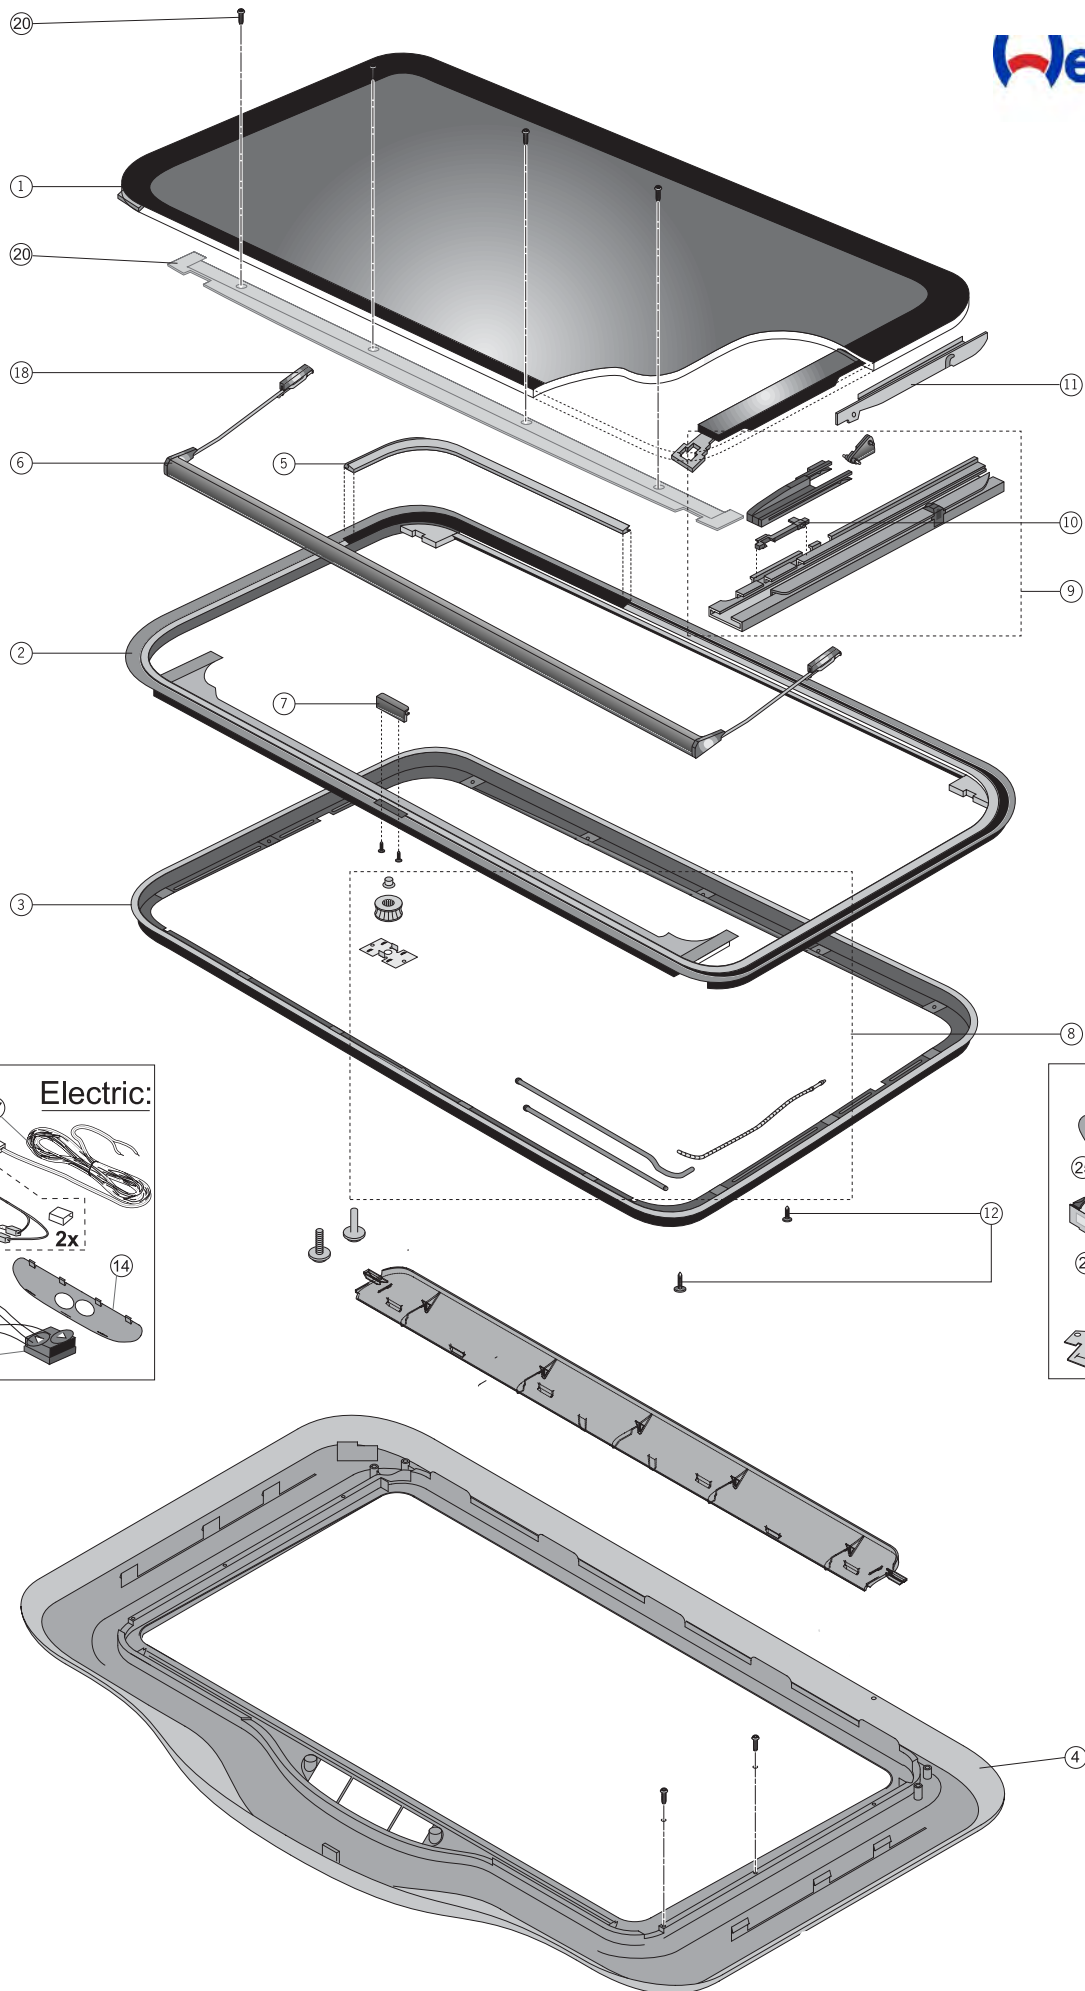

0906042C

Spoiler Roof

Hollandia 300 DeLuxe Large

Pos. no.	Part number	Description	Benennung	Désignation	Omschrijving	SRT [min.]
	79451600	Add a circuit fuse, 2 pieces	Zusätzlicher Stromkreis, 2 Stück	Circuit électrique supplémentaire, 2 pièce	Add a circuit fuse, 2 stuks	0
	79451800	Add a circuit fuse,10 pieces	Zusätzlicher Stromkreis,10 Stück	Circuit électrique supplémentaire,10 pièce	Add a circuit,10 stuks	0
	79451500	Add a circuit mini-fuse, 2 pieces	Zusätzlicher Stromkreis Mini-Sicherung, 2 Stück	Circuit électrique supplémentaire, mini fusible, 2 pièce	Add a circuit mini-fuse, 2 stuks	0
	79451700	Add a circuit mini-fuse,10 pieces	Zusätzlicher Stromkreis Mini-Sicherung,10 Stück	Circuit électrique supplémentaire, mini fusible,10 pièce	Add a circuit mini-fuse,10 stuks	0
	33S3LR4135	Brackets Citroen Xantia II (1997)	Seitlicher Stützensatz Xantia links (1997)	Kit de pattes Citroën Xantia II (1997)	Set beugels Xantia II (1997)	0
	33S3LR4106	Brackets Peugeot 306	Seitlicher Stützensatz Peugeot 306	Kit de pattes Peugeot 306	Set beugels Peugeot 306	0
	33S3LR4107	Brackets Peugeot 406	Seitlicher Stützensatz Peugeot 406	Kit de pattes Peugeot 406	Set beugels Peugeot 406	0
	33S3LR4108	Brackets Peugeot 806 front	Seitlicher Stützensatz Peugeot 806 vorn	Kit de pattes Peugeot 806 avant	Set beugels Peugeot 806 voor	0
	33S3LR4109	Brackets Peugeot 806 rear	Seitlicher Stützensatz Peugeot 806 hinten	Kit de pattes Peugeot 806 derrière	Set beugels Peugeot 806 achter	0
	33S3LR4105	Brackets Xantia (1993 - 1997)	Seitlicher Stützensatz Citroën Xantia (1993 - 1997)	Kit de pattes Citroën Xantia (1993 - 1997)	Set beugels Xantia (1993 - 1997)	0
	33S3LR0935	Butylene mastic (320 ml)	Butylen Kit (320ml)	Butylen mastic (320 ml)	Butylenkit (320 ml)	0
	33S3LR4129	Conversion kit VSR: 2 black protection stripes	Vsr Konvertierungskit: 2 Schwarze Klebestreifen Schutzabdeckung	Set du conversion: 2 bandes adhésive en coperture protéger	Conversion kit VSR: 2 zwarte stukken protectie plakband	0
	33S3LR1310	Installation Kit Renault Twingo	Einbausatz Renault Twingo	Kit Renault Twingo	Inbouwset Renault Twingo	0
	33S3LR5132	Plastic headlining template	Kunststoffschabloneinsatz	Gabarit plastique intérieur	Plastic binnenbekledingsmal	0
	33S3LR0019	Rain Sensor Kit Hollandia 300 DeLuxe Large	Regensensorkit Hollandia 300 DeLuxe Large	Kit senseur pluvial Hollandia 300 DeLuxe Large	Regensensor kit Hollandia 300 DeLuxe Large	0
	33SSLR0000	RSR-system	RSR-systeme	RSR-System	RSR-systeem	30
	33S3LR5131	Rubber cutting template	Gummi Schabloneinsatzvorlage	Gabarit de caoutchouc extérieur	Rubber uitknipmal template	0
	33S3LR4128	Tube butylene mastic (40 ml)	Tube Butylen-Kit (40ml)	Tube Butylen mastic (40 ml)	Tube butylenkit (40 ml)	0
1	33S3LR4124	Glass panel Venus	Venus Glasdeckel Zsb.	Panneau verre Venus	Set glaspaneel Venus	40
2	33S3LR3222	Topframe with dry seal	Oberrahmen mit Trockendichtring	Cadre supérieur avec joint à sec	Bovenframe met droge afdichting	40
3	33S3LR3224	Retainer ring	Unterrahmen	Conte-cadre	Montagering	20
4	3390930A	Trimshell with rollo, beige	Himmelblende mit Rollo, beige	Bague de finition avec rollo, beige	Afwerkschaal met rollo, beige	0
4	33S3LR0004	Trimshell grey with sunrollo	Himmelblende grau mit Rollo	Bague de finition grise avec rollo	Afwerkschaal grijs met rollo	15
4	33S3LR0005	Trimshell grey without rollo	Himmelblende grau ohne Rollo	Bague de finition grise sans rollo	Afwerkschaal grijs zonder rollo	15
4	33S3LR0036	Trimshell with rollo, light beige	Himmelblende mit Rollo, hellbeige	Bague de finition avec rollo, clair beige	Afwerkschaal met rollo, lichtbeige	15
5	33S3LR3203	Seal	Dichtprofil für Rahmen	Joint	Afsluitprofiel	30
6	33S3LR3204	Wind deflector	Windabweiser	Déflecteur	Windscherm	5
7	33S3LR3206	Glass holder	Glasdeckelhalter	Clip panneau verre	Glasclip	70
8	33S3LR3207	Drive cables set	Antriebskabelsatz	Set du cables d'entraînement	Reparatieset kabels	50
9	33S3LR3208	Mechanism LH	Mechanik Zsb. links	Kit mécanisme gauche	Rep. set mechaniek L	50
9	33S3LR3209	Mechanism RH	Mechanik Zsb.rechts	Kit mécanisme droit	Rep. set mechaniek R	50
10	33S3LR3210	Stop for left and right side	Mechanikblockierung für links und rechts	Pattes pour la gauche e droite	Stop voor links en rechts	5
11	33S3LR3221	Locker slide left and right	Schiebeplattensatz links und rechts	Slider gauche e droite	Schuifplaat links en rechts	50
12	33S3LR3217	Screws for retainer ring	Befestigungsschrauben Unterrahmen	Vissés de fixation contre-cadre	Bevestigingset montagering	0
13	33S3LR4136	Motor without soft-touch	Motor ohne Soft-Touch	Moteur sans soft touch	Motor zonder soft touch	35
14	33S3LR0012	Cover control panel, electric	Abdeckkappe der Bedienungseinheit elektr.	Cache tableau de commande, électrique	Afdekking bedieningspaneel, elektrisch	5
15	33S3LR0013	Set Switch Assy Hollandia 300 DeLuxe large	Schaltersatz Hollandia 300 DeLuxe Large	Set du interrupteurs Hollandia 300 DeLuxe large	Set schakelaars Hollandia 300 DeLuxe large	15
17	33S3MR0015	Wire harness	Kabelbaum	Kit faisceau	Kabelboom	0
18	33S3LR3205	Mounting block wind deflector left and right	Befestigungssatz Windabweiser links und rechts	Pattes fixation déflecteur gauche et droit	Montageblok wind deflector links en rechts	5
20	33S3LR0006	Trimshell front cover	Vorderabdeckung Himmelblende	Bauge de finition: Coperture de face	Afdekking voorzijde afwerkschaal	5