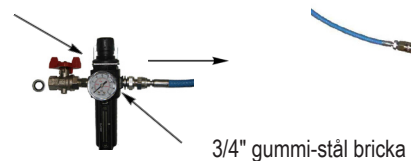

Mount the reel in its place.

The 2-6 m long 1/2" hose is passed through the loop and attached to the angle coupling.

INSTRUKTIONER

SE

Montera bort inlopps-slangen på slangrullen, använd extra nyckel som mothåll. Sätt dit vinkelkopplingen.

Montera rullen på dess plats.

Den 2-6 m långa 1/2" slangen förs genom öglan och sätts på vinkelkopplingen.

Mount any wall mount with pump, or place the drum pump in a barrel.

Montera eventuellt väggfäste med pump, eller placera fatpump i fat.

The air regulator is mounted. See the top of the body for directions.

Luftregulatorn monteras. Se ovsidan av kroppen för riktning anvisning.

Quick coupling and outlet hose are mounted on the pump.

Snabbkoppling samt utloppslang monteras på pump.