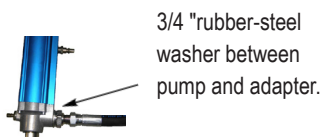

Mount the reel in its place.

The 2-6 m long 1/2" hose is passed through the loop and attached to the angle coupling.

INSTRUKTIONER

SE

Montera bort inlopps-slangen på slangrullen, använd extra nyckel som mothåll. Sätt dit vinkelkopplingen.

Montera rullen på dess plats.

Den 2-6 m långa 1/2" slangen förs genom öglan och sätts på vinkelkopplingen.

Mount any wall mount with pump, or place the drum pump in a barrel.

Montera eventuellt väggfäste med pump, eller placera fatpump i fat.

The air regulator is mounted. See the top of the body for directions.

Luftregulatorn monteras. Se ovsidan av kroppen för riktning anvisning.

Quick coupling and outlet hose are mounted on the pump.

Snabbkoppling samt utloppslang monteras på pump.