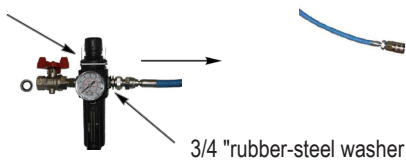

Mount the reel in its place.

The 2-6 m long 1/2" hose is passed through the loop and attached to the angle coupling.

INSTRUKTIONER

SE

Montera bort inlopps-slangen på slangrullen, använd extra nyckel som mothåll. Sätt dit vinkelkopplingen.

Montera rullen på dess plats.

Den 2-6 m långa 1/2" slangen förs genom öglan och sätts på vinkelkopplingen.

Mount any wall mount with pump, or place the drum pump in a barrel.

Montera eventuellt väggfäste med pump, eller placera fatpump i fat.

The air regulator is mounted. See the top of the body for directions.

Luftregulatorn monteras. Se ovsidan av kroppen för riktning anvisning.

Quick coupling and outlet hose are mounted on the pump.

Snabbkoppling samt utloppslang monteras på pump.