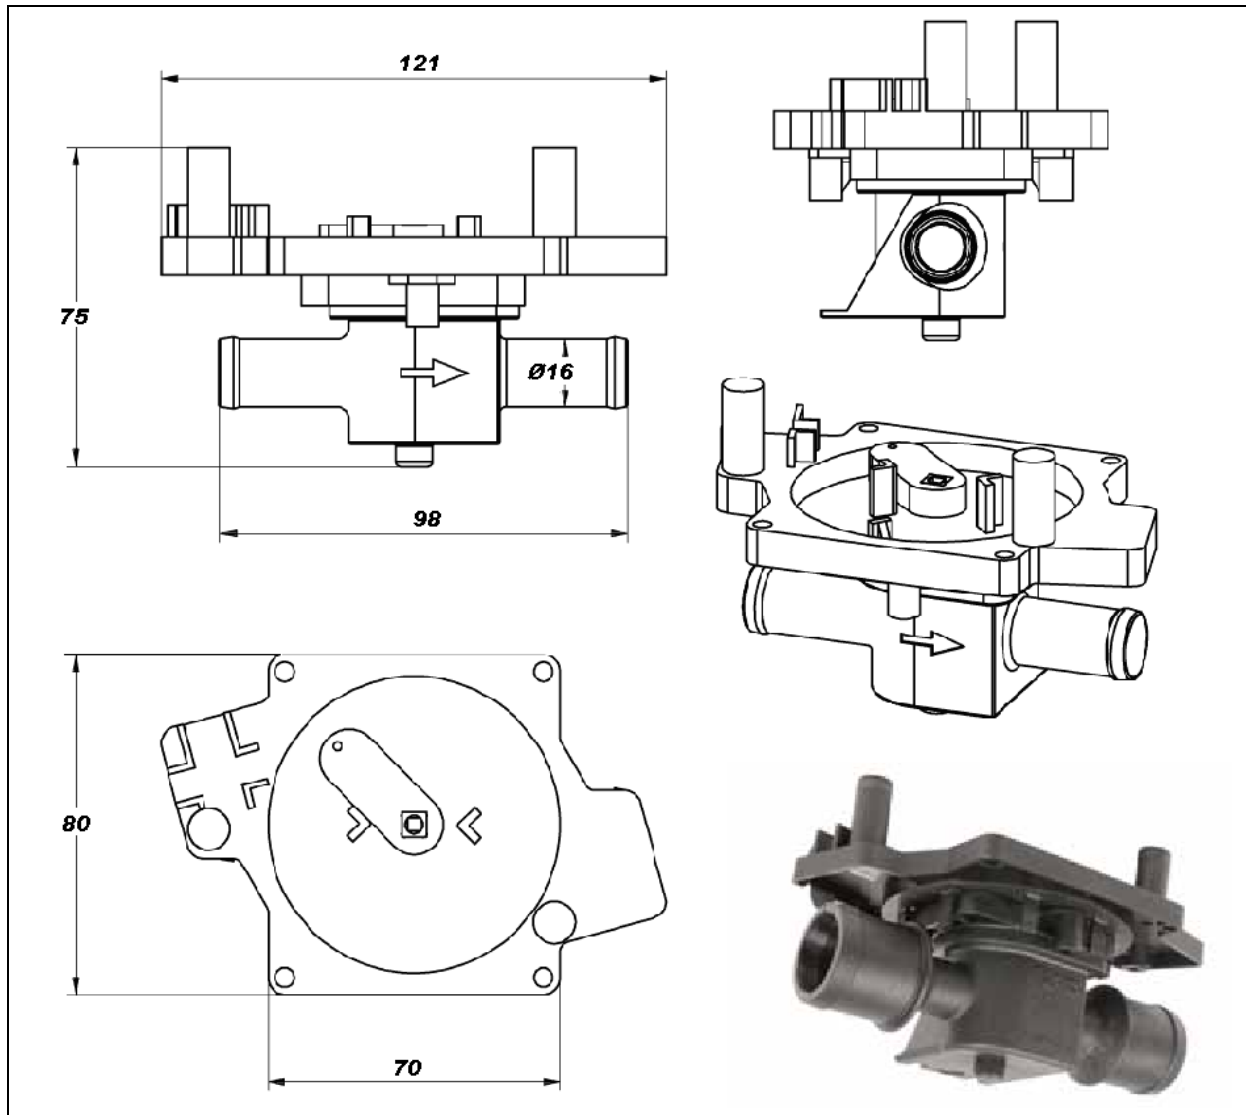

## Vattenkran Ø 16 mm

Best nr; A 381 000 0144 Vattenkran Ø 16 mm

### Tekniska specifikationer

Material: Glasfiberförstärkt polyamid PA6, kolven av POM copolymere.

### Tillbehör

Best nr: A 433 650 0043 Reglagevire för vattenkran L: 1940 mm

Best nr: A 335 100 0204 Manöverpanel, röd skala