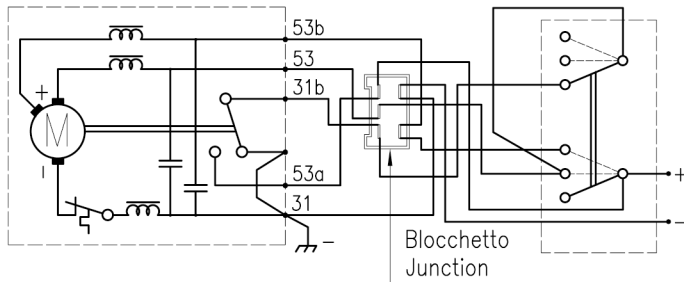

Schema di connessione (Blocchetto visto di fronte)  
 Wiring diagram (Junction block front side view)

Legenda

- 53b Grigio (2 Velocità)
- 31b Azzurro-Bianco (Azzeramento)
- 53 Azzurro (1 Velocità)
- 53a Azzurro-Nero (Positivo)
- 31 Nero (Negativo)

Legend

- Gray (Second speed)
- Blue-White (Stop)
- Blue (First speed)
- Blue-Black (Positive)
- Black (Negative)