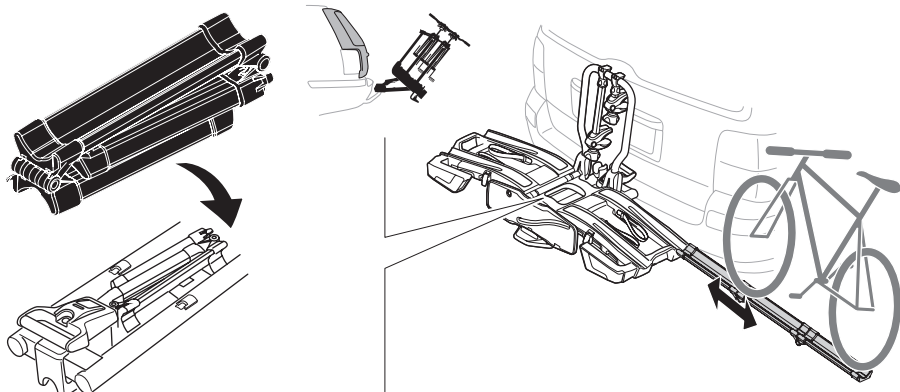

## Thule EasyFold XT Loading Ramp

9334