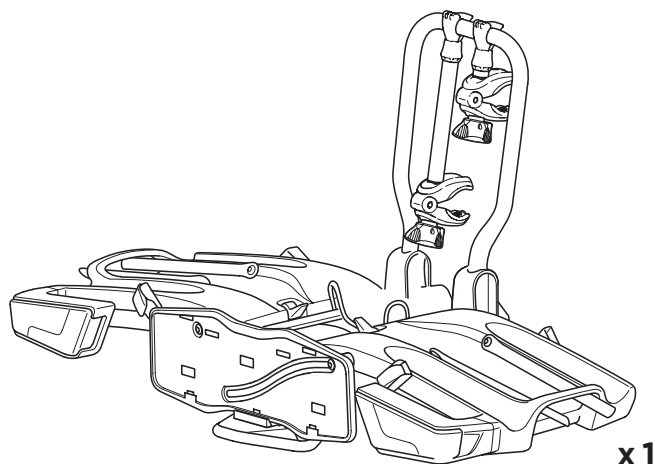

Thule EasyFold XT 2

9655