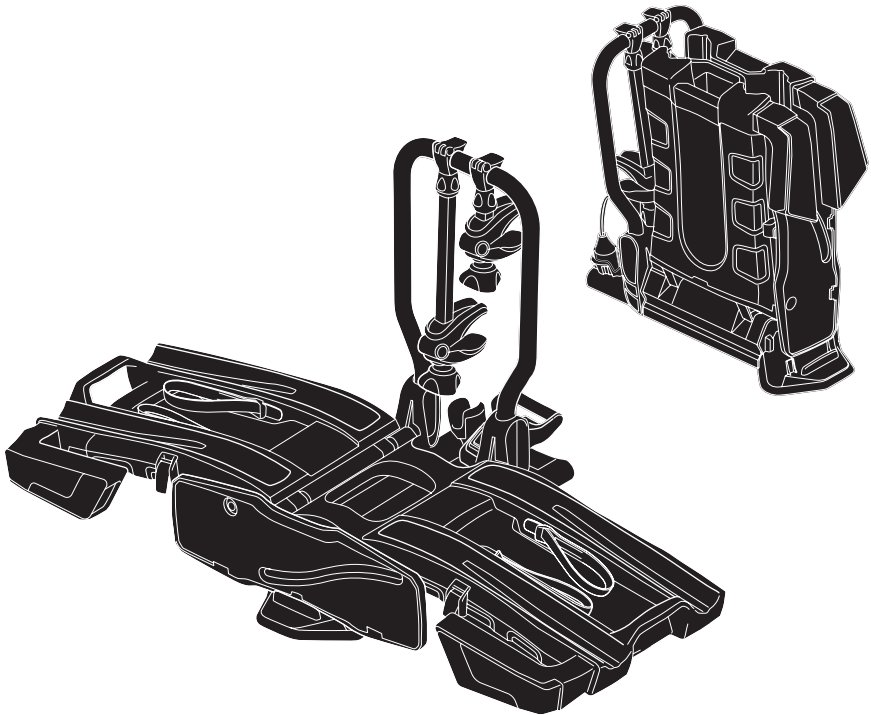

## Thule EasyFold XT 2 9655

- EN** FIX4BIKE Tow bar-mounted bike carrier  
**FR** Porte-vélos sur boule d'attelage FIX4BIKE  
**ES** Portabicicletas de bola de remolque FIX4BIKE  
**DE** FIX4BIKE Anhängerkupplungsfahrradträger  
**NL** Fietsendrager voor op de FIX4BIKE trekhaak  
**PT** Suporte para bicicletas para engate FIX4BIKE  
**IT** Portabici da installare sul gancio da traino FIX4BIKE  
**SV** FIX4BIKE dragkroksmonterad cykelhållare  
**DK** FIX4BIKE Cykelholder monteret på anhængertræk  
**NO** FIX4BIKE hengerfestemontert sykkelstativ  
**FI** FIX4BIKE-Vetokoukkuun kiinnitettävä polkupyöräteline  
**IS** FIX4BIKE Hjólagerind á dráttarkúlu  
**ET** FIX4BIKE-haakekonksule kinnitatav jalgrattahoidik  
**LV** FIX4BIKE uz piekabes āķa uzstādāms velosipēdu turētājs  
**LT** FIX4BIKE Ant vilkimo kablio montuojamas dviračių laikiklis  
**RU** Устанавливаемое на фаркопе велосипедное крепление FIX4BIKE  
**UK** Багажник для велосипедів, що монтується на буксирній штанзі, FIX4BIKE  
**PL** FIX4BIKE Bagażnik rowerowy montowany na haku holowniczym  
**CS** Nosič kol FIX4BIKE s montáží na tažné zařízení  
**HU** FIX4BIKE vonóhorogra szerelhető kerékpártartó  
**RO** FIX4BIKE Suport pentru bicicletă montat pe bara de remorcare  
**SK** Nosič bicyklov na ťažné zariadenia FIX4BIKE  
**SL** Prtljažnik za kolesa na vlečnih kljukah FIX4BIKE  
**BG** Багажник за велосипеди, монтиран на теглича FIX4BIKE  
**HR** FIX4BIKE nosač bicikla koji se montira na kuku za vuču  
**EL** FIX4BIKE Σχάρα ποδηλάτου στερεωμένη σε μπάρα ρυμούλλησης  
**TR** FIX4BIKE Çeki demirine bağlanan bisiklet taşıyıcı  
**MT** FIX4BIKE Trasportatur tar-roti mmuntat b'virgata-irmonk  
**HE** מנשא אופניים המורכב על הו החררה  
**AR** حمل الدراجة المثبت على عمود السحب  
**ZH (CN)** FIX4BIKE 拖钩安装式自行车托架  
**ZH (TW)** FIX4BIKE 拖桿式自行車架  
**JA** FIX4BIKE トウバーマウント型サイクルキャリア  
**KO** FIX4BIKE 투우바 장착 자전거 캐리어  
**TH** โครมยึดจับจักรยานแบบติดตั้งกับอุปกรณ์ลากพ่วงท้ายรถ FIX 4BIKE  
**MS** Pembawa basikal yang dipasang pada bar tunda FIX4BIKE