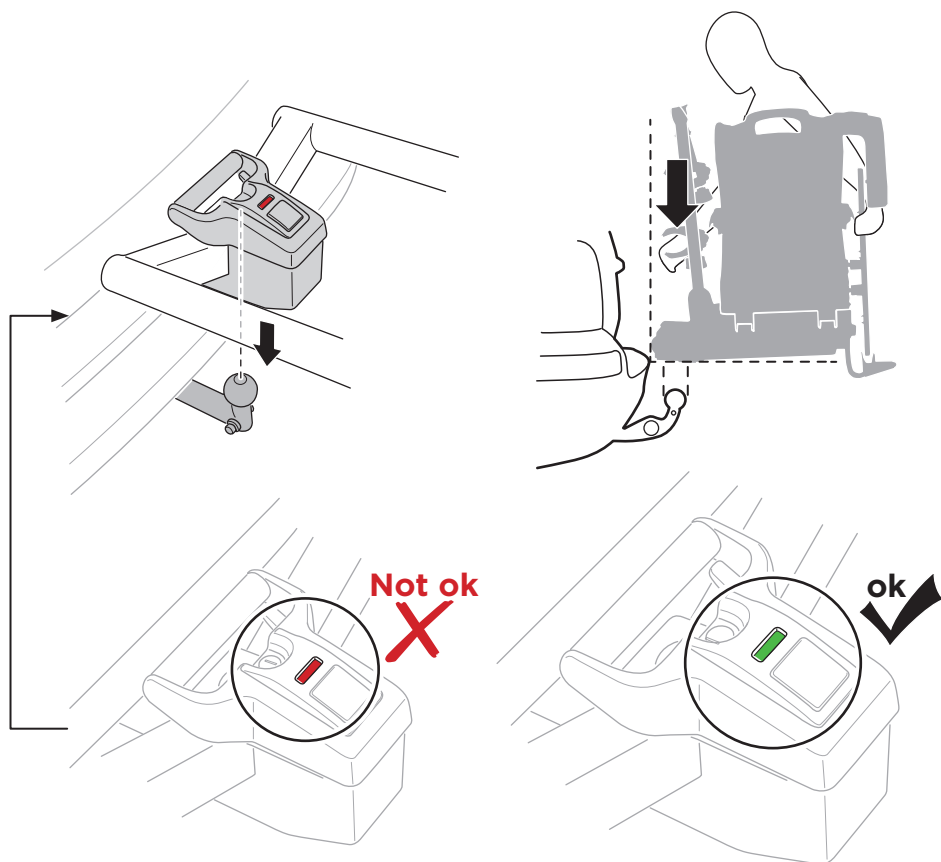

Carbon Frame

Thule Carbon Frame Protector

984

**i**

40 kg	 16.4 kg	Max 23.6 kg
50 kg		Max 33.6 kg
60 kg		Max 43.6 kg
70 kg		Max 53.6 kg
80 kg		Max 60 kg 
90 kg		Max 60 kg 

1

2

3