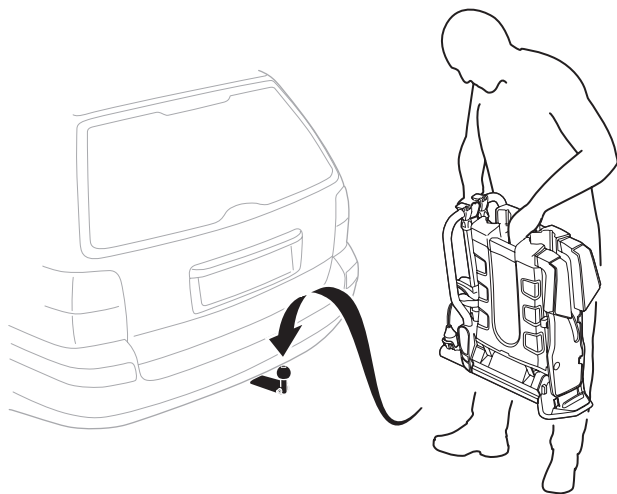

Carbon Frame

Thule Carbon Frame Protector

984

**i**

40 kg	 16.4 kg	Max 23.6 kg
50 kg		Max 33.6 kg
60 kg		Max 43.6 kg
70 kg		Max 53.6 kg
80 kg		Max 60 kg 
90 kg		Max 60 kg 

1

2

3