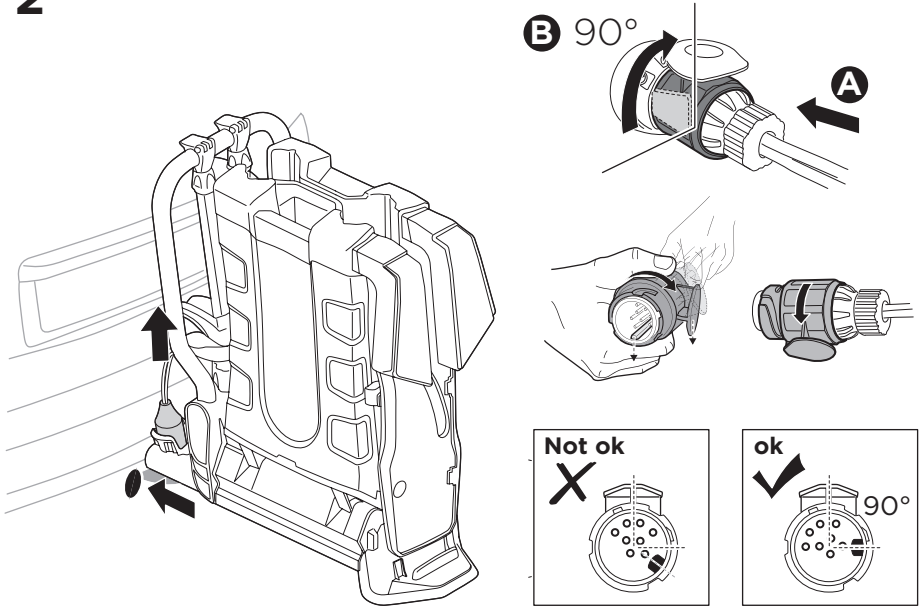

Carbon Frame

Thule Carbon Frame Protector

984

**i**

40 kg	 16.4 kg	Max 23.6 kg
50 kg		Max 33.6 kg
60 kg		Max 43.6 kg
70 kg		Max 53.6 kg
80 kg		Max 60 kg 
90 kg		Max 60 kg 

1

2

3