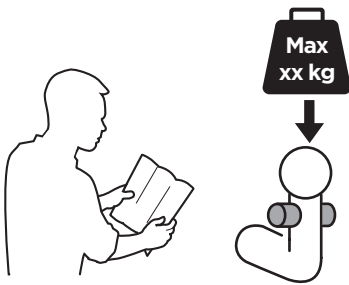

Carbon Frame

Thule Carbon Frame Protector

984

**i**

40 kg	 16.4 kg	Max 23.6 kg
50 kg		Max 33.6 kg
60 kg		Max 43.6 kg
70 kg		Max 53.6 kg
80 kg		Max 60 kg 
90 kg		Max 60 kg 

1

2

3