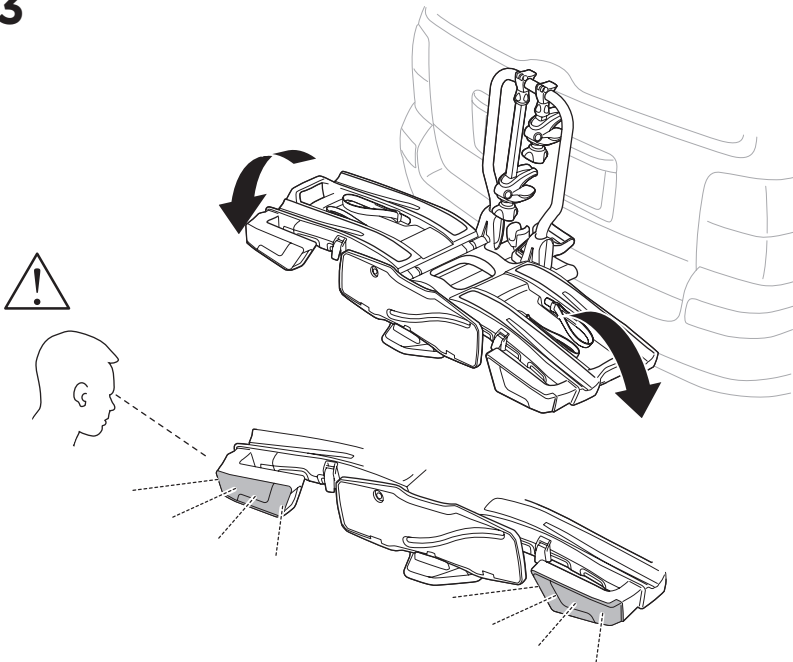

Carbon Frame

Thule Carbon Frame Protector

984

**i**

40 kg	 16.4 kg	Max 23.6 kg
50 kg		Max 33.6 kg
60 kg		Max 43.6 kg
70 kg		Max 53.6 kg
80 kg		Max 60 kg 
90 kg		Max 60 kg 

1

2

3