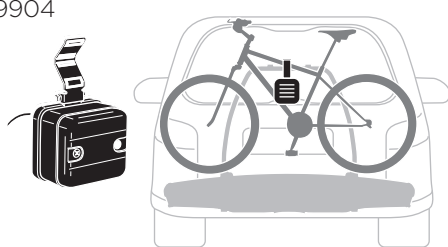

Thule 3rd Brake Light

9904