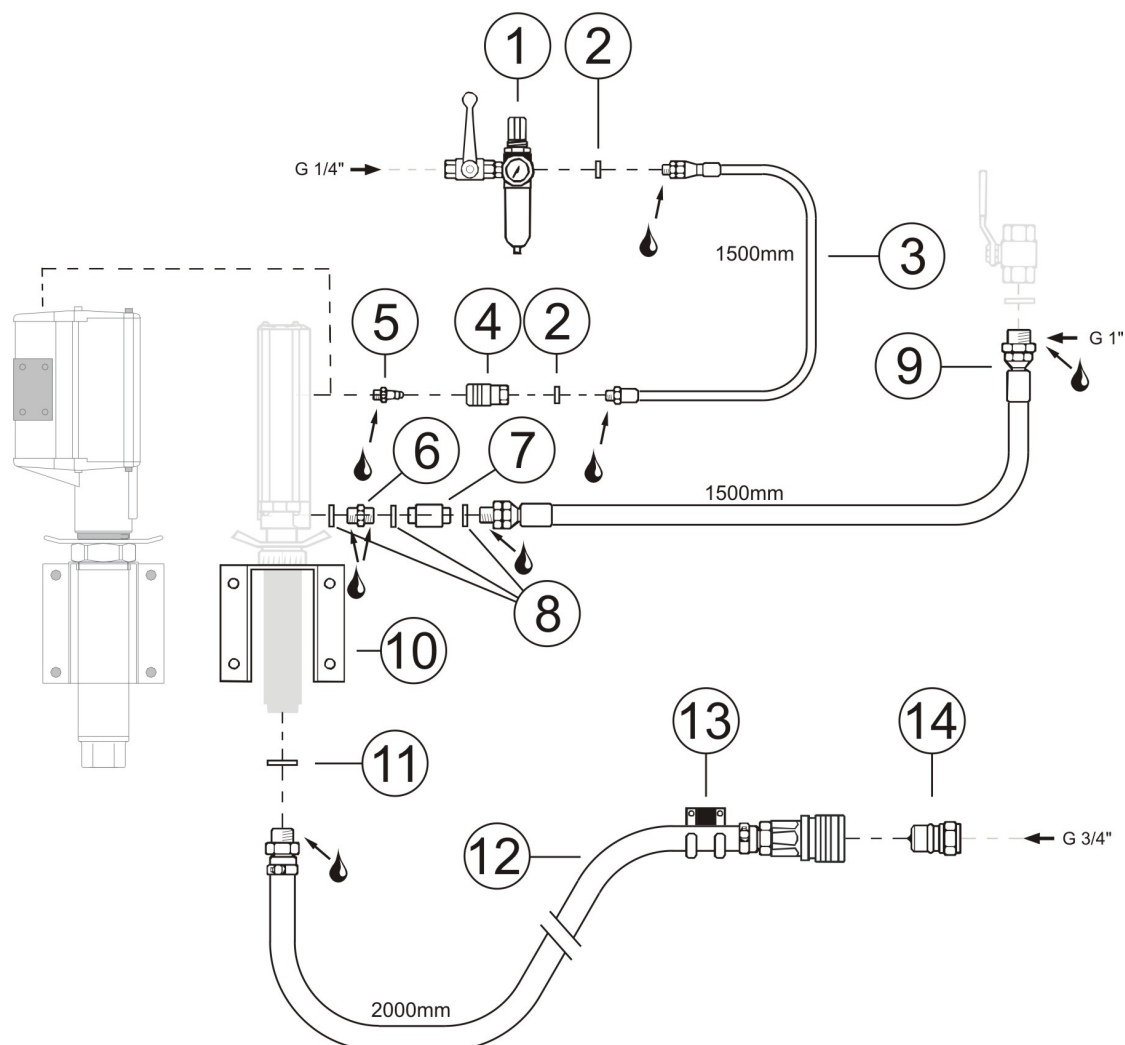

För väggmonterad spilloljepump.  
 For wall mounted waste oil pump.  
 För pumpar: 22700, 22802 och 22575  
 For pumps: 22700, 22802 och 22575

 = Tätningsmedel / sealing

		<b>Benämning / Description</b>	<b>Antal Quantity</b>	<b>Art.nr. Part. No.</b>	
Pos	1	Tryckluftberedare / Air treatment unit	1	42103	
Pos	2	Gummi-stålbricka / Rubber steel washer	1/4"	2	10103529
Pos	3	Luftslang / Air hose	1500mm, 1/4"	1	48001
Pos	4	Snabbkoppling / Quick coupling		1	44516
Pos	5	Nippel / Nipple		1	48501
Pos.	6	Anslutningsnippel/ Adapter	0101-12	1	25102008
Pos.	7	Backventil/ Check valve	3/4"	1	28295
Pos.	8	Gummi- stålbricka/ Rubber steel washer	3/4"	3	10103544
Pos.	9	Utloppsslang / Outlet hose	1500mm, 3/4"	1	28079
Pos.	10	Väggfäste / Wall bracket		1	28524
Pos.	11	Gummi- stålbricka/ Rubber steel washer	1"	1	10103517
Pos.	12	Sugslang / Suction hose	2000mm, 1"	1	28283
Pos.	13	Upphängningskrok/ suspension hook		1	28325
Pos.	14	Snabbkopplingsnippel/ Quick Coupling male Nipple	TEMA 7520	1	35101273