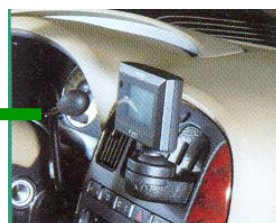

KGK

KG Knutsson AB 191 81 Sollentuna Tel. 08-92 30 00 www.kgk.se