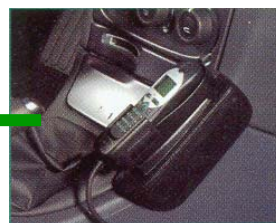

KGK

KG Knutsson AB 191 81 Sollentuna Tel. 08-92 30 00 www.kgk.se