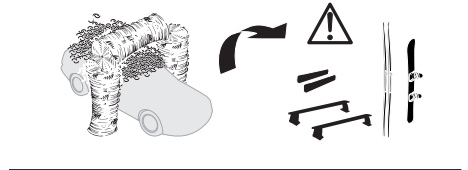

➤ Instructions

Thule SnowPack Extender 7325

EN Roof-mounted ski carrier
DE Dachskiträger
FR Porte-skis sur le toit
NL Skidragers voor op het dak
IT Portasci da installare sul tetto
ES Portaesquís de techo
PT Suporte para esqui para teto
SV Takmonterad skidhållare
DK Tagmonteret skiholder
NO Takmonterte skistativer
FI Katolle asennettava suksitelineet
ET Katusele paigaldatav suusahoidikud
LV Uz jumta uzstādāms slēpju turētājs
LT Ant stogo tvirtinami slidžių laikikliai
PL Bagażnik na narty montowany na dachu
RU Крепления для перевозки лыж на крыше
UK Кріплення для перевезення лиж на даху
BG Ски Carrier покрив
CS Střešní Nosice lyží
SK Držiak na lyže s montážou na strechu
SL Nosilec za ski
ER/BIH Krovni nosač skije

RO Suport pentru schi montat pe pavilion
HU Tetőre szerelhető sítároló
EL Σχάρα σκι οροφής
TR Araç üstüne bağlanan ski taşıyıcı
HE מנשא סקי רכוב גג
AR محمولة على سطح حاملة للتزلج
ZH 頂置滑雪板架
JA ルーフマウント型スキーキャリア
KO 지붕 장착 스키 랙
TH โครงยึดสกีแบบติดตั้งบนหลังคา

CITY CRASH
Complies with ISO norm

i

5.4 kg

max: x2 x5 x5

1

2

3

4