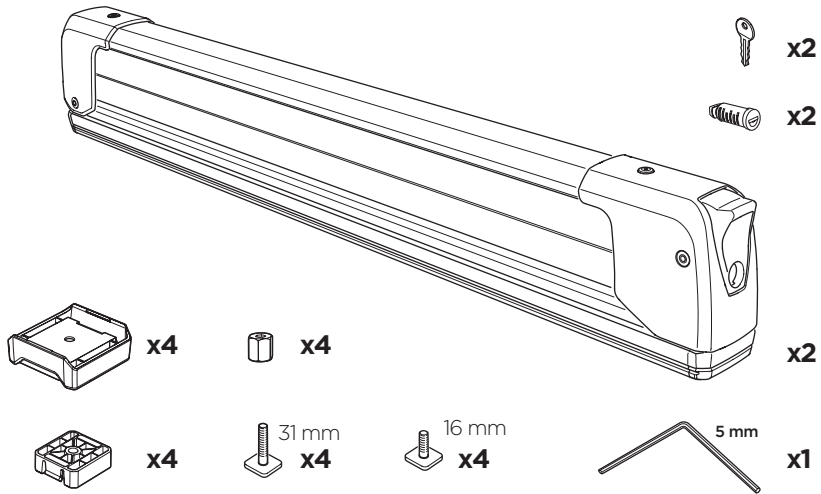

➤ Instructions

Thule SnowPack Extender 7325

EN Roof-mounted ski carrier
DE Dachskiträger
FR Porte-skis sur le toit
NL Skidragers voor op het dak
IT Portasci da installare sul tetto
ES Portaesquís de techo
PT Suporte para esqui para teto
SV Takmonterad skidhållare
DK Tagmonteret skiholder
NO Takmonterte skistativer
FI Katolle asennettava suksitelineet
ET Katusele paigaldatav suusahoidikud
LV Uz jumta uzstādāms slēpju turētājs
LT Ant stogo tvirtinami slidžių laikikliai
PL Bagażnik na narty montowany na dachu
RU Крепления для перевозки лыж на крыше
UK Кріплення для перевезення лиж на даху
BG Ски Carrier покрив
CS Střešní Nosice lyží
SK Držiak na lyže s montážou na strechu
SL Nosilec za ski
ER/BIH Krovni nosač skije

RO Suport pentru schi montat pe pavilion
HU Tetőre szerelhető sítároló
EL Σχάρα σκι οροφής
TR Araç üstüne bağlanan ski taşıyıcı
HE מנשא סקי רכוב גג
AR محمولة على سطح حاملة للتزلج
ZH 頂置滑雪板架
JA ルーフマウント型スキーキャリア
KO 지붕 장착 스키 랙
TH โครงยึดสกีแบบติดตั้งบนหลังคา

CITY CRASH
Complies with ISO norm

i

5.4 kg

max: x2 x5 x5

1

2

3

4