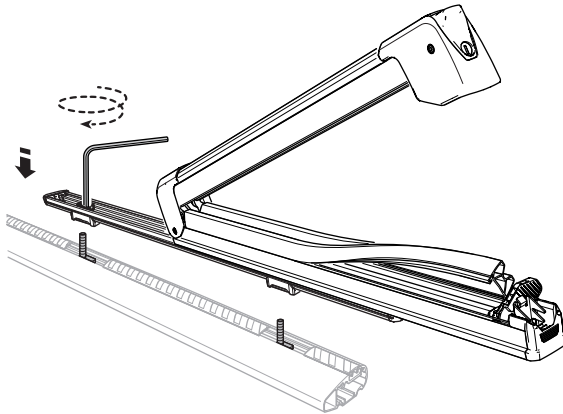

RO Suport pentru schi montat pe pavilion
HU Tetőre szerelhető sítároló
EL Σχάρα σκι οροφής
TR Araç üstüne bağlanan ski taşıyıcı
HE מנשא סקי רכוב גג
AR محمولة على سطح حاملة للتزلج
ZH 頂置滑雪板架
JA ルーフマウント型スキーキャリア
KO 지붕 장착 스키 랙
TH โครงยึดสกีแบบติดตั้งบนหลังคา

5

6

7

8

9

10

11

12