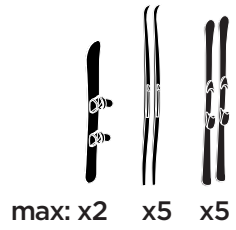

RO Suport pentru schi montat pe pavilion
HU Tetőre szerelhető sítároló
EL Σχάρα σκι οροφής
TR Araç üstüne bağlanan ski taşıyıcı
HE מנשא סקי רכוב גג
AR محمولة على سطح حاملة للتزلج
ZH 頂置滑雪板架
JA ルーフマウント型スキーキャリア
KO 지붕 장착 스키 랙
TH โครงยึดสกีแบบติดตั้งบนหลังคา

CITY CRASH
Complies with ISO norm

i

5.4 kg

max: x2 x5 x5

1

2

3

4