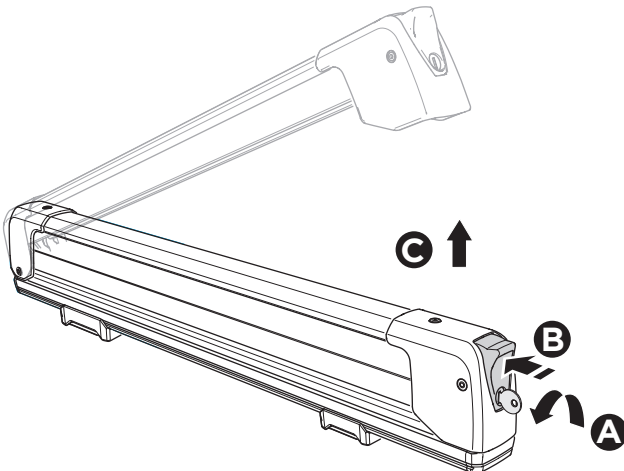

RO Suport pentru schi montat pe pavilion
HU Tetőre szerelhető sítároló
EL Σχάρα σκι οροφής
TR Araç üstüne bağlanan ski taşıyıcı
HE מנשא סקי רכוב גג
AR محمولة على سطح حاملة للتزلج
ZH 頂置滑雪板架
JA ルーフマウント型スキーキャリア
KO 지붕 장착 스키 랙
TH โครงยึดสกีแบบติดตั้งบนหลังคา

CITY CRASH
Complies with ISO norm

i

5.4 kg

max: x2 x5 x5

1

2

3

4