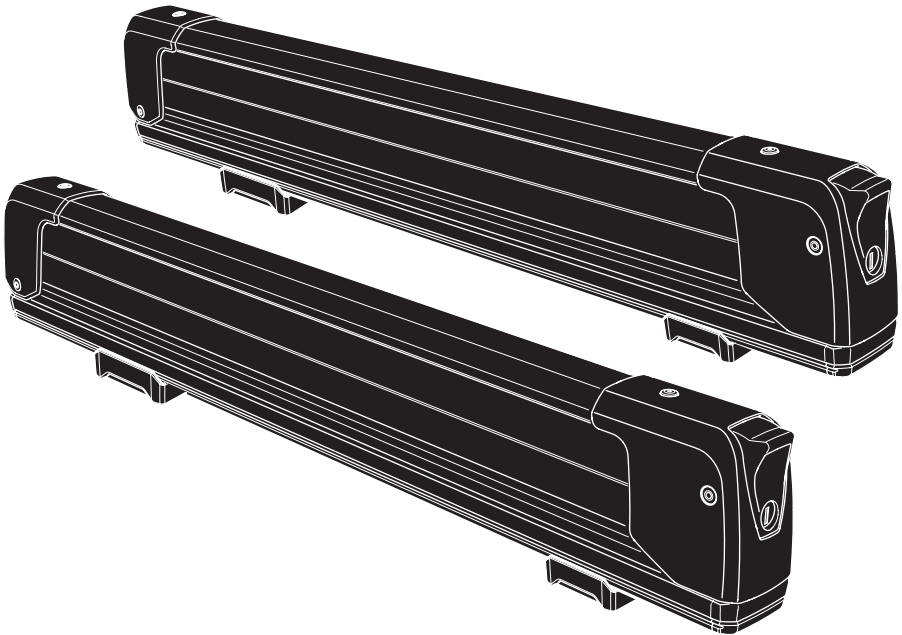

➤ Instructions

Thule SnowPack Extender 7325

EN Roof-mounted ski carrier
DE Dachskiträger
FR Porte-skis sur le toit
NL Skidragers voor op het dak
IT Portasci da installare sul tetto
ES Portaesquís de techo
PT Suporte para esqui para teto
SV Takmonterad skidhållare
DK Tagmonteret skiholder
NO Takmonterte skistativer
FI Katolle asennettava suksitelineet
ET Katusele paigaldatav suusahoidikud
LV Uz jumta uzstādāms slēpju turētājs
LT Ant stogo tvirtinami slidžių laikikliai
PL Bagażnik na narty montowany na dachu
RU Крепления для перевозки лыж на крыше
UK Кріплення для перевезення лиж на даху
BG Ски Carrier покрив
CS Střešní Nosice lyží
SK Držiak na lyže s montážou na strechu
SL Nosilec za ski
ER/BIH Krovni nosač skije

RO Suport pentru schi montat pe pavilion
HU Tetőre szerelhető sítároló
EL Σχάρα σκι οροφής
TR Araç üstüne bağlanan ski taşıyıcı
HE מנשא סקי רכוב גג
AR محمولة على سطح حاملة للتزلج
ZH 頂置滑雪板架
JA ルーフマウント型スキーキャリア
KO 지붕 장착 스키 랙
TH โครงยึดสกีแบบติดตั้งบนหลังคา

CITY CRASH
Complies with ISO norm

i

5.4 kg

max: x2 x5 x5

1

2

3

4