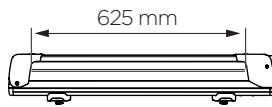

max: x2 x5 x5