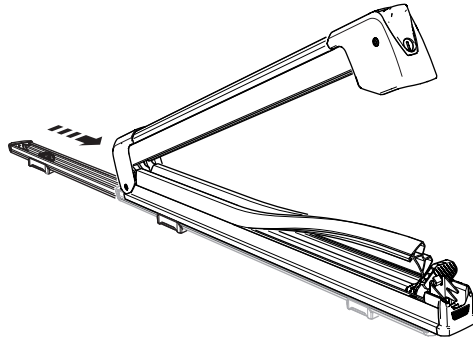

RO Suport pentru schi montat pe pavilion
HU Tetőre szerelhető sítároló
EL Σχάρα σκι οροφής
TR Araç üstüne bağlanan ski taşıyıcı
HE מנשא סקי רכוב גג
AR محمولة على سطح حاملة للتزلج
ZH 頂置滑雪板架
JA ルーフマウント型スキーキャリア
KO 지붕 장착 스키 랙
TH โครงยึดสกีแบบติดตั้งบนหลังคา

5

6

7

8

9

10

11

12