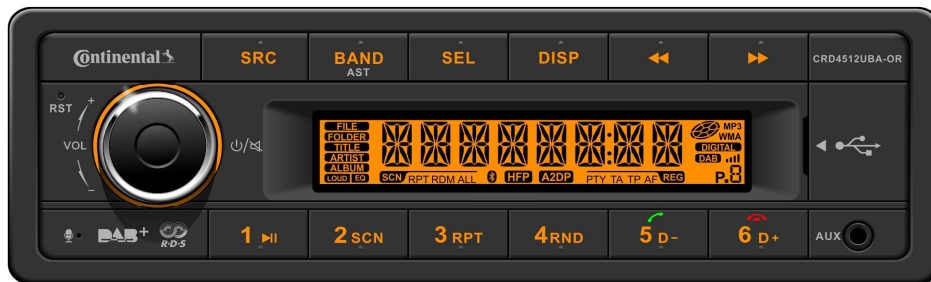

CRD4512UBA-OR

12V CAN FM RDS & DAB Tuner with MP3/WMA/USB/Bluetooth

Funktionen:

Design

- Klares, funktionales Design
- Matt schwarze Front (nicht abnehmbar)
- Tasten- und Displaybeleuchtung einstellbar
- Beleuchtung Orange

Tuner

- DAB / DAB+ Tuner
- Worldwide FM RDS-Tuner / AF / TA / EON / PTY
- LW, MW und UKW mit AST
- 6 Preset-Tasten
- UKW 12, UKW-AST 6, MW 6, MW-AST 6, LW 6
- RDS-Uhr

Bluetooth

- Handy-Freisprech-Profil (HSP, HFP)
- Audio-Streaming-Profil (A2DP, AVRCP)
- Internes und externes Mikrofon

Allgemein

- CAN J1939 Bus
- Permanente Speicherung der Einstellungen
- Logic ON/OFF Funktion
- Frontseitiger und Rückseitiger AUX-Eingang
- Maße (BxHxT) in mm: 188x58,5x114,7
- Betriebsspannung: 12V (10,8V – 16V)
- DIN/ISO Anschlüsse

Features:

Design

- Clear and functional Design
- Matt black fixed front
- Dimmable LCD display and buttons
- Orange illumination

Tuner

- DAB / DAB+ Tuner
- Worldwide FM RDS tuner / AF / TA / EON / PTY
- LW, MW and FM with AST
- 6 preset keys
- FM 12, FM-AST 6, MW 6, MW-AST 6, LW 6
- RDS clock