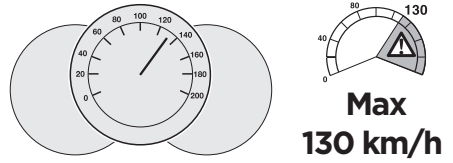

بعض دورات فقط

**AR**

רק מספר סיבובים

**HE**

- ZH** 仅几圈
- JA** 2～3回転のみ
- KO** 몇 번만 돌리면 됨
- TH** เพียงสองสามรอบ

**i**

823	13 kg
824	15 kg

**Not ok**