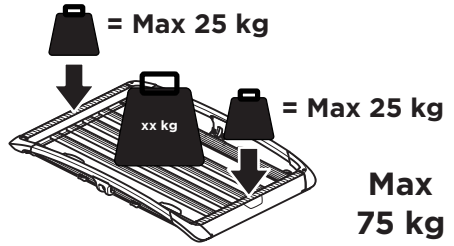

بعض دورات فقط

**AR**

רק מספר סיבובים

**HE**

- ZH** 仅几圈
- JA** 2～3回転のみ
- KO** 몇 번만 돌리면 됨
- TH** เพียงสองสามรอบ

**i**

823	13 kg
824	15 kg

**Not ok**

**i**

1

2

**B**

**C**

5

6

7