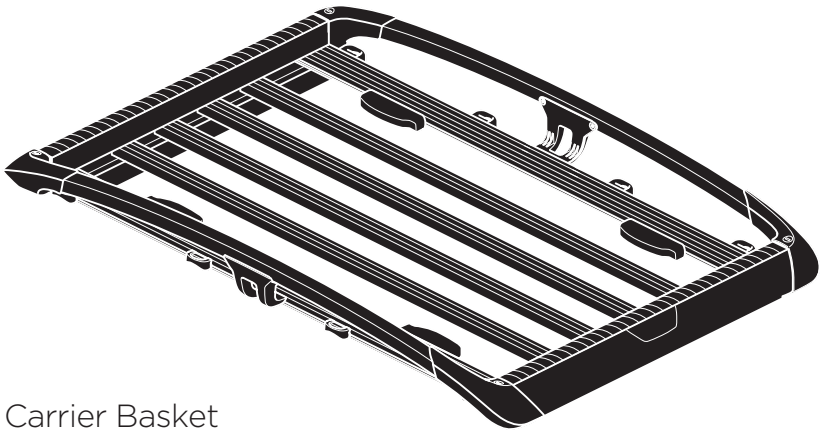

## Thule Trail 823, 824

Carrier Basket

**CITY CRASH**

Complies with ISO norm

- EN** Only a few turns
- DE** Nur wenige Umdrehungen
- FR** Quelques tours uniquement
- NL** Slechts enkele slagen
- IT** Solo qualche giro
- ES** Sólo algunas vueltas
- PT** Noções básicas
- SV** Endast några varv
- DK** Kun nogle få omgange
- NE** Bare noen få omdreininger
- FI** Vain muutama kierros
- ET** Ainult mõni pööre
- LV** Tikai dažī apgriezieni
- LT** Tik keli pasukimai