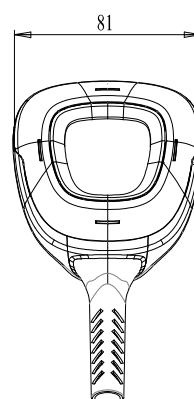

#### Mått

Ungefärliga mått utan kabel.

Bas yta: 262.4 x 230.3 x 159.4 mm

EV connector: 88 x 125 x 82 mm