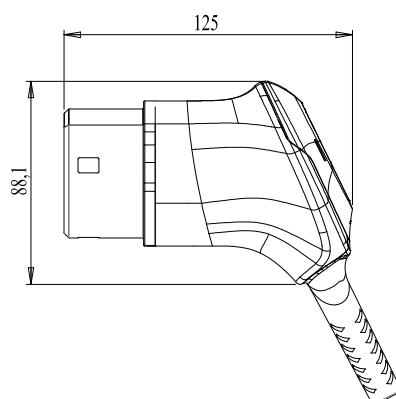

#### Mått

Ungefärliga mått utan kabel.

Bas yta: 262.4 x 230.3 x 159.4 mm

EV connector: 88 x 125 x 82 mm