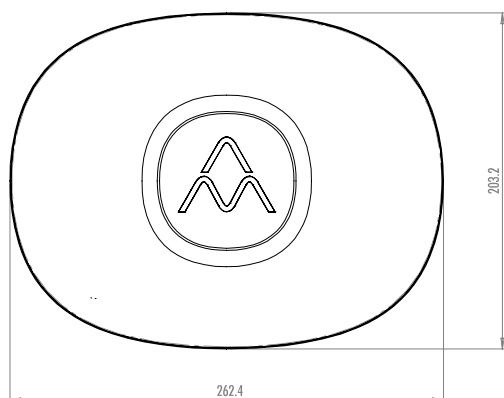

### Teknisk data

#### Mått

Ungefärliga mått utan kabel.

Bas yta: 262.4 x 230.3 x 159.4 mm

EV connector: 88 x 125 x 82 mm