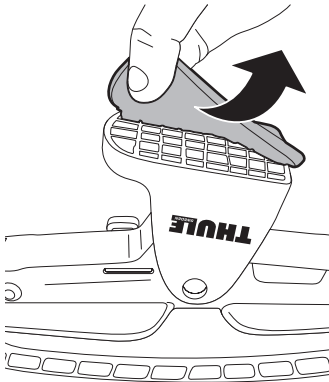

x4

Optional

SquareBar Adapter 8897

x4

x4

A