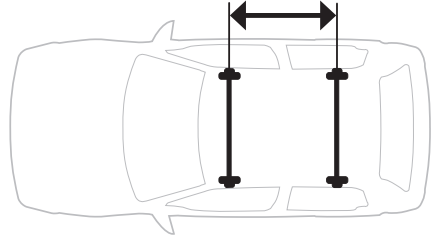

C

2-3

1.2

D

E

F

2

Min 610mm / 24 inch