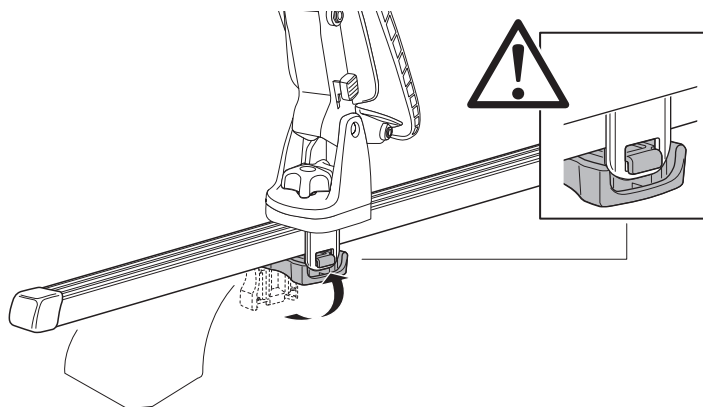

C

2-3

1.2

D

E

F

2

Min 610mm / 24 inch