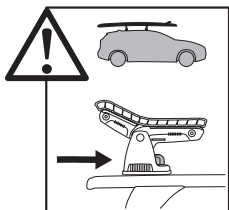

C

2-3

1.2

D

E

F

2

Min 610mm / 24 inch