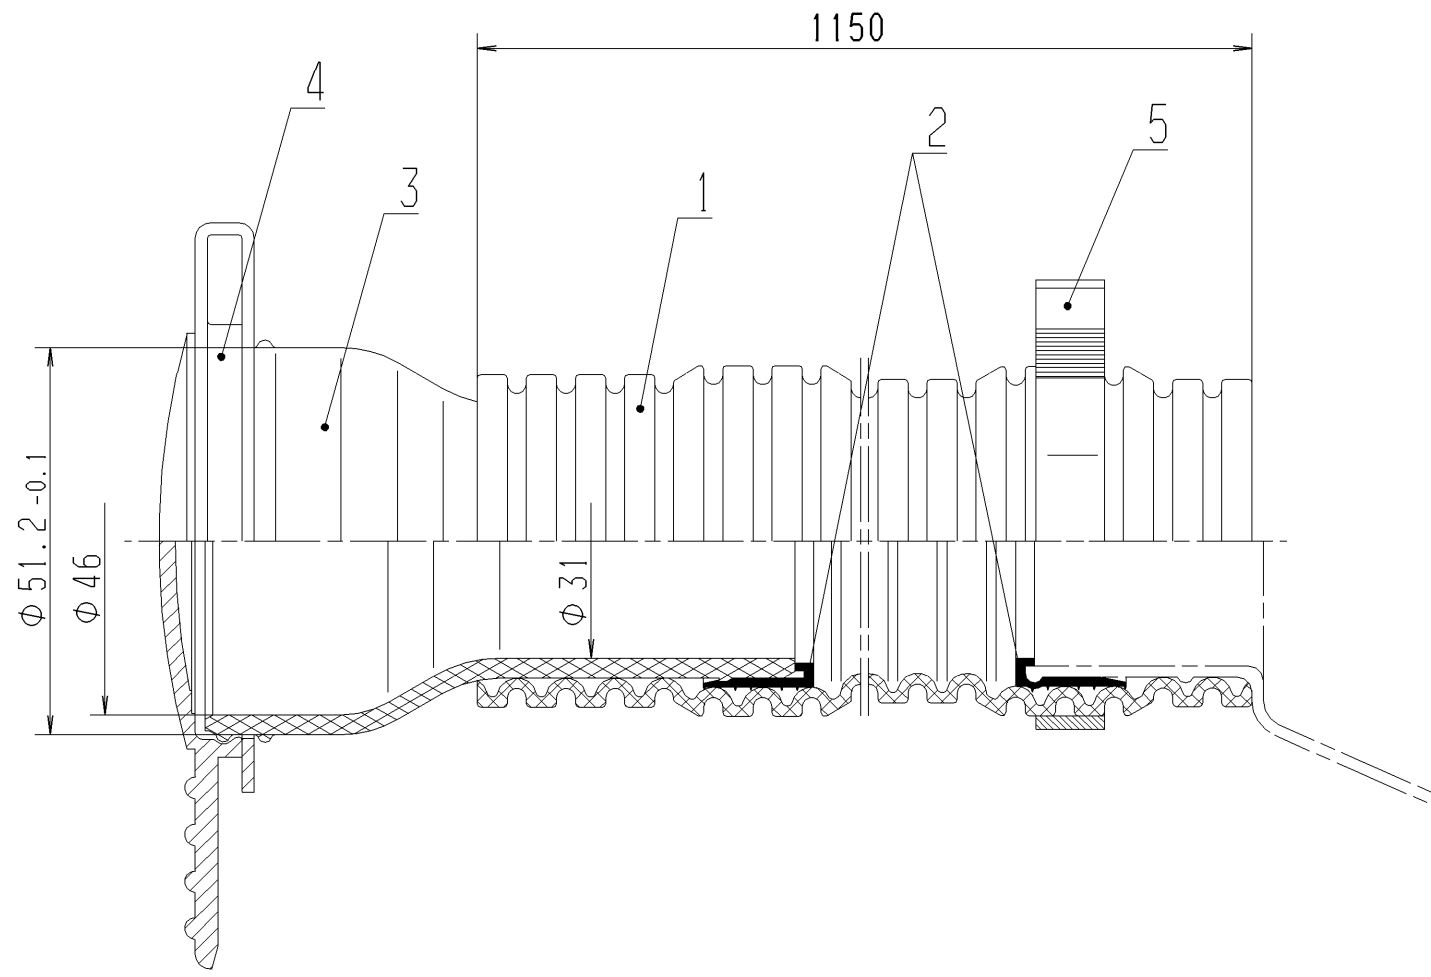

5	Doppeldornschele/double mandrel clamp	Nylon PA6.6, schwarz/black	1
4	Deckel/cover	PP wie Novolen 2800, blau/blue RAL5015	1
3	Adapter/adaptor	PA6-GF30 schwarz/black	1
2	Dichtung/seal	Santoprene, schwarz/black	2
1	Schlauch/hose	LDPE-natur	1
Pos.	Benennung/component	Werkstoff/material	Stck

Doppeldornschele und eine Dichtung sind lose beigelegt. The double mandrel clamp and a seal are loosely enclosed.

① DC Bestell-Nr./Order-No. :  
A 628 860 00 92

Umweltnorm Hella-N20100-02 ist zu beachten  
Hella Environmental Standard No 20100-02 to be considered

Oberflaeche Surface	..
Werkstoff Material	..
Allgemeintoleranz General Tolerance	DIN ISO 2768-m
Gewicht Weight	230,350 G

Dieses Dokument ist vertraulich zu behandeln. Die Weitergabe sowie Vervielfältigung, Verwertung und Mitteilung seines Inhalts ist nur mit unserer ausdrücklichen Genehmigung gestattet. Alle Rechte vorbehalten, insbesondere für den Fall der Schutzrechtsanmeldung.  
This document has to be treated confidentially. Its contents are not to be passed on, duplicated, exploited or disclosed without our express permission. All rights reserved, especially the right to apply for protective rights.

Masstab Scale	1:1	Datum Date	2005-07-01	Name	A. VUGE
Projektionsmethode Projection	1	Erstellt/Entw. Drawn	2005-07-01	Freigegeben Checked	S. KOHOUT
		Konstr.-Gr. Department	GHE-E1		

Benennung SCHLAUCH -GR	Ordnungs-Nr. Ordering-No.	9GS	Material-Nr. Material-No.	564625-00	Revision	AA
Title HOSE -GR	Zeichnungs-Nr. Drawing No.	564625-00_AZ1	Format Size	A3		
Ersatz fuer Replaces	Blatt: Page:	01	Blattzahl: Of:	01		
Erstverwendung: First Project No.:						
CATIA: 564625-00_AZ1, PED, C01, 02 PCTW01_001 2008-04-19 16:38	Dok.-Status: FR (Freigegeben /Released)					