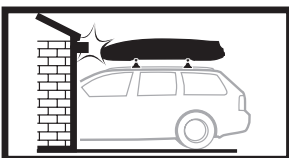

572004

Thule Box Ski Carrier Adapter

694600 → Sport

694800 → M/L

694900 → XL/XXL/Alpine

Thule Box Lid Cover

698100 → M/L

698200 → Sport

698400 → XL/XXL/Alpine

Sport	16 kg
M	17,5 kg
L	20 kg
XL	23,5 kg
XXL	25,5 kg
Alpine	25,5 kg

Thule One-Key System

544  (x4)

596  (x6)

588  (x8)

452  (x12)

- 
- 
- 
- 
- 
- 
- 
- 