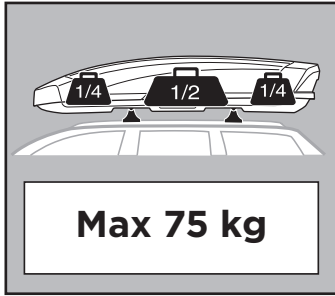

Thule Motion XT 6292 6295 6296 6297 6298 6299

➤ Instructions

Roof box

i

Thule T-track Adapter

696600
697600

	D Min*	D Max*	W in*	W out*	H*	R Min*
M	560	930	755	865	460	450
Sport	560	930	565	675	430	500
L	560	930	785	895	440	550
XL	560	930	805	915	440	600
XXL	560	930	840	950	470	690
Alpine	560	930	840	950	350	670

572004

Thule Box Ski Carrier Adapter

694600 → Sport

694800 → M/L

694900 → XL/XXL/Alpine

Thule Box Lid Cover

698100 → M/L

698200 → Sport

698400 → XL/XXL/Alpine

Sport	16 kg
M	17,5 kg
L	20 kg
XL	23,5 kg
XXL	25,5 kg
Alpine	25,5 kg

Thule One-Key System

544  (x4)

596  (x6)

588  (x8)

452  (x12)

- 
- 
- 
- 
- 
- 
- 
- 