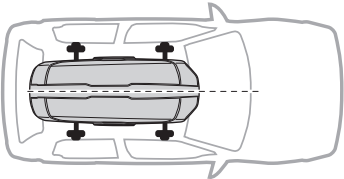

Thule Motion XT 6292 6295 6296 6297 6298 6299

➤ Instructions

Roof box

i

Thule T-track Adapter

696600
697600

	D Min*	D Max*	W in*	W out*	H*	R Min*
M	560	930	755	865	460	450
Sport	560	930	565	675	430	500
L	560	930	785	895	440	550
XL	560	930	805	915	440	600
XXL	560	930	840	950	470	690
Alpine	560	930	840	950	350	670

*mm

1

2

3

4

5

6

7