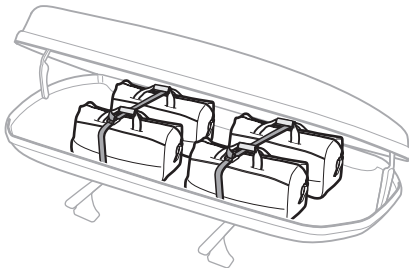

Thule Motion XT 6292 6295 6296 6297 6298 6299

➤ Instructions

Roof box

i

Thule T-track Adapter

696600
697600

	D Min*	D Max*	W in*	W out*	H*	R Min*
M	560	930	755	865	460	450
Sport	560	930	565	675	430	500
L	560	930	785	895	440	550
XL	560	930	805	915	440	600
XXL	560	930	840	950	470	690
Alpine	560	930	840	950	350	670

*mm

1

2

3

4

5

6

7