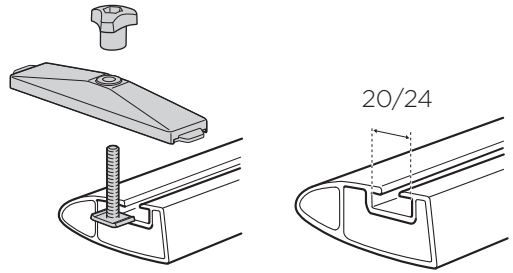

a

b

c

8

Thule T-track Adapter

696600 → 24x30 mm

697600 → 20x27 mm

Thule MultiLift