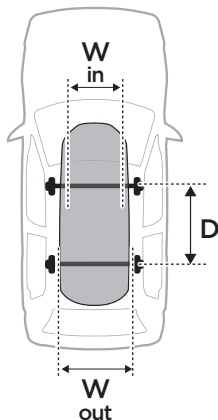

Thule Motion XT 6292 6295 6296 6297 6298 6299

➤ Instructions

Roof box

i

Thule T-track Adapter

696600
697600

	D Min*	D Max*	W in*	W out*	H*	R Min*
M	560	930	755	865	460	450
Sport	560	930	565	675	430	500
L	560	930	785	895	440	550
XL	560	930	805	915	440	600
XXL	560	930	840	950	470	690
Alpine	560	930	840	950	350	670

*mm

1

2

3

4

5

6

7