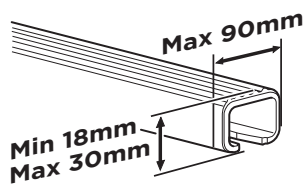

Thule Motion XT 6292 6295 6296 6297 6298 6299

➤ Instructions

Roof box

i

Thule T-track Adapter

696600
697600

	D Min*	D Max*	W in*	W out*	H*	R Min*
M	560	930	755	865	460	450
Sport	560	930	565	675	430	500
L	560	930	785	895	440	550
XL	560	930	805	915	440	600
XXL	560	930	840	950	470	690
Alpine	560	930	840	950	350	670

*mm

1

2

3

4

5

6

7