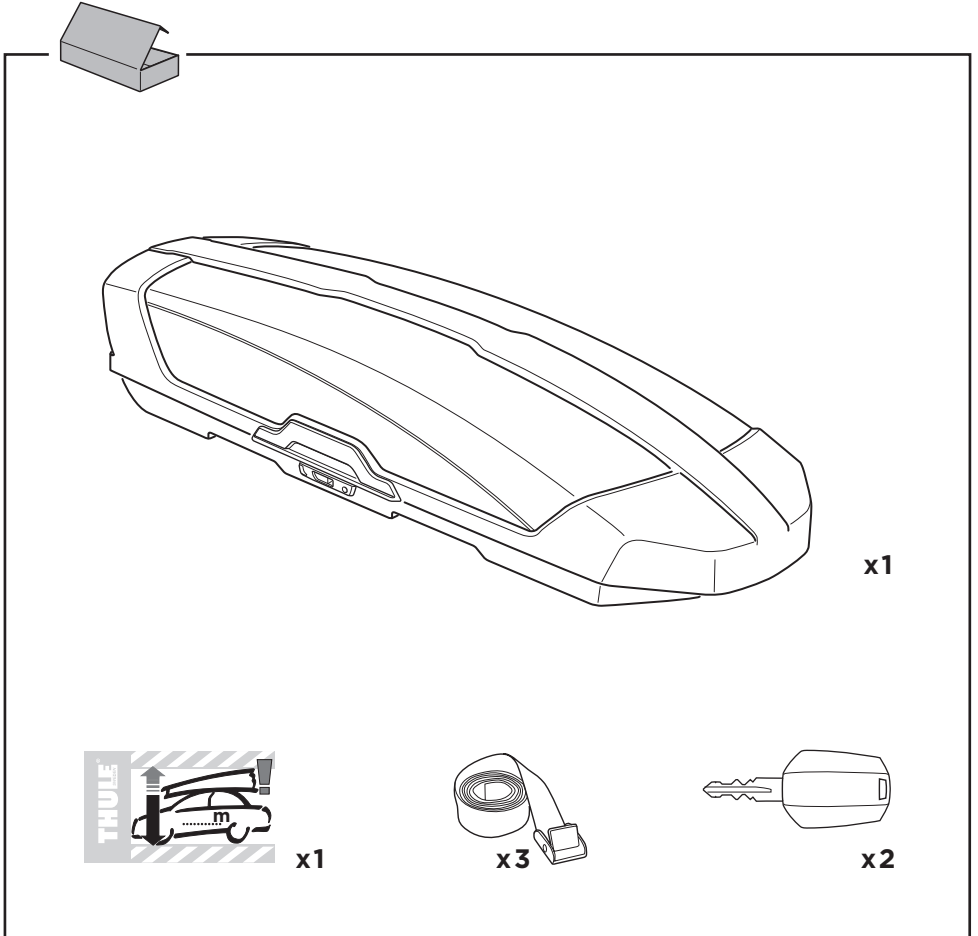

Thule Motion XT 6292 6295 6296 6297 6298 6299

➤ Instructions

Roof box

i

Thule T-track Adapter

696600
697600

	D Min*	D Max*	W in*	W out*	H*	R Min*
M	560	930	755	865	460	450
Sport	560	930	565	675	430	500
L	560	930	785	895	440	550
XL	560	930	805	915	440	600
XXL	560	930	840	950	470	690
Alpine	560	930	840	950	350	670