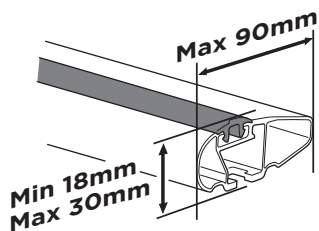

Thule Motion XT 6292 6295 6296 6297 6298 6299

➤ Instructions

Roof box

i

Thule T-track Adapter

696600
697600

	D Min*	D Max*	W in*	W out*	H*	R Min*
M	560	930	755	865	460	450
Sport	560	930	565	675	430	500
L	560	930	785	895	440	550
XL	560	930	805	915	440	600
XXL	560	930	840	950	470	690
Alpine	560	930	840	950	350	670

*mm

1

2

3

4

5

6

7