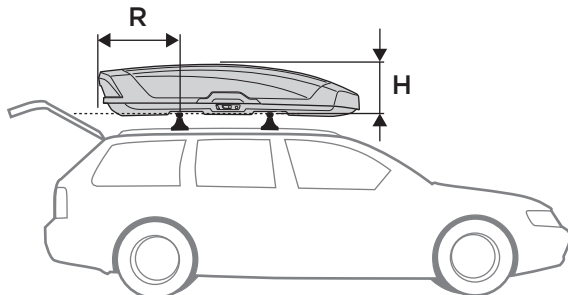

i

Thule T-track Adapter

696600

697600

	D Min*	D Max*	W in*	W out*	H*	R Min*
M	560	930	755	865	460	450
Sport	560	930	565	675	430	500
L	560	930	785	895	440	550
XL	560	930	805	915	440	600
XXL	560	930	840	950	470	690
Alpine	560	930	840	950	350	670

*mm