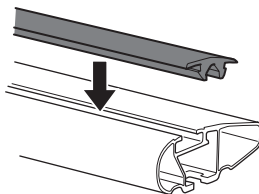

Thule Motion XT 6292 6295 6296 6297 6298 6299

➤ Instructions

Roof box

i

Thule T-track Adapter

696600
697600

	D Min*	D Max*	W in*	W out*	H*	R Min*
M	560	930	755	865	460	450
Sport	560	930	565	675	430	500
L	560	930	785	895	440	550
XL	560	930	805	915	440	600
XXL	560	930	840	950	470	690
Alpine	560	930	840	950	350	670