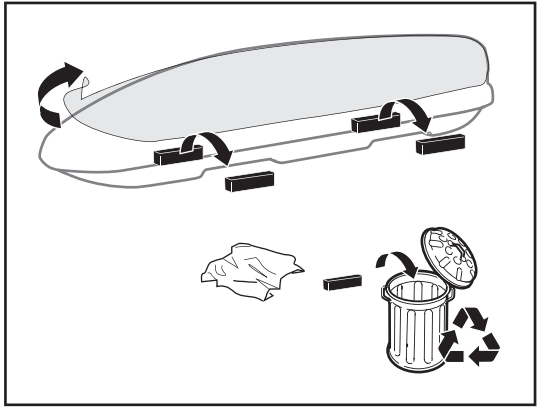

Thule Motion XT 6292 6295 6296 6297 6298 6299

➤ Instructions

Roof box

i

Thule T-track Adapter

696600
697600

	D Min*	D Max*	W in*	W out*	H*	R Min*
M	560	930	755	865	460	450
Sport	560	930	565	675	430	500
L	560	930	785	895	440	550
XL	560	930	805	915	440	600
XXL	560	930	840	950	470	690
Alpine	560	930	840	950	350	670