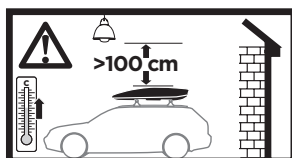

698400 → XL/XXL/Alpine

Sport	16 kg
M	17,5 kg
L	20 kg
XL	23,5 kg
XXL	25,5 kg
Alpine	25,5 kg

Thule One-Key System

544  (x4)

596  (x6)

588  (x8)

452  (x12)

- 
- 
- 
- 
- 
- 
- 
- 