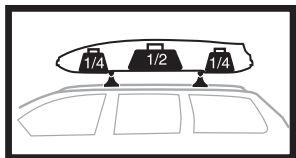

572004

Thule Box Ski Carrier Adapter

694600 → Sport

694800 → M/L

694900 → XL/XXL/Alpine

Thule Box Lid Cover

698100 → M/L

698200 → Sport

698400 → XL/XXL/Alpine

Sport	16 kg
M	17,5 kg
L	20 kg
XL	23,5 kg
XXL	25,5 kg
Alpine	25,5 kg

Thule One-Key System

544  (x4)

596  (x6)

588  (x8)

452  (x12)

- 
- 
- 
- 
- 
- 
- 
- 