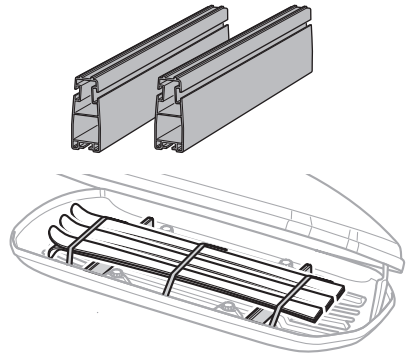

572004

Thule Box Ski Carrier Adapter

694600 → Sport

694800 → M/L

694900 → XL/XXL/Alpine

Thule Box Lid Cover

698100 → M/L

698200 → Sport

698400 → XL/XXL/Alpine

Sport	16 kg
M	17,5 kg
L	20 kg
XL	23,5 kg
XXL	25,5 kg
Alpine	25,5 kg

Thule One-Key System

544  (x4)

596  (x6)

588  (x8)

452  (x12)

- 
- 
- 
- 
- 
- 
- 
- 