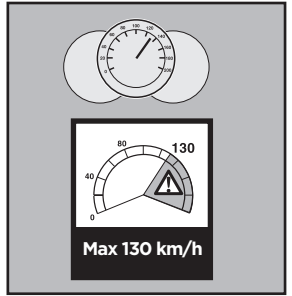

698400 → XL/XXL/Alpine

Sport	16 kg
M	17,5 kg
L	20 kg
XL	23,5 kg
XXL	25,5 kg
Alpine	25,5 kg

Thule One-Key System

544  (x4)

596  (x6)

588  (x8)

452  (x12)

- 
- 
- 
- 
- 
- 
- 
- 