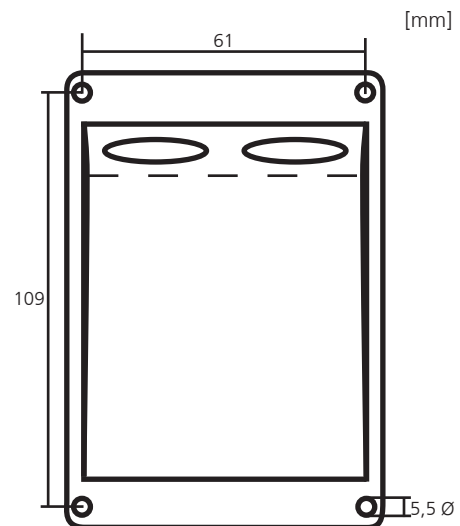

Eluttag

Sepabs Eluttag är tillverkat i vacuumformad softtouch plast som ger en behaglig yta. Kan placeras både i kupé och lastutrymme.

Sepabs Eluttag finns att få i 2 utföranden:

- 1 Uttag och brytare
- 2 Uttag

Användningsområden:

- Mobiltelefon
- DVD
- Kylboxar
- mm.

Artikelnummer		
65-7001	1 uttag och brytare	Max 10A 12 V
65-7002	2 uttag	Max 2x20A 12/24 V

No mission is impossible. sepab.se