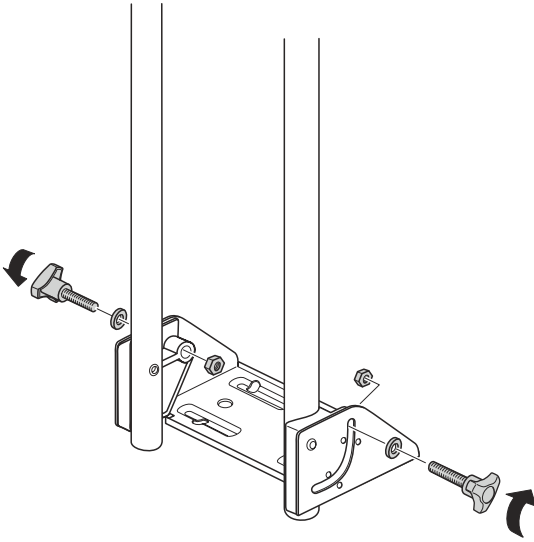

1 Thule SquareBar