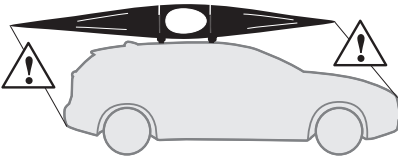

Max
2 x 25 kg

Max
130 km/h
80 mph

Min
600 mm
23 3/8 inch

i