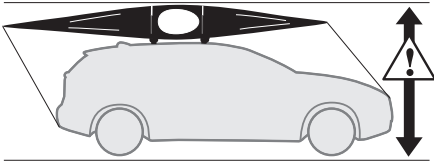

i

Max
2 x 25 kg

Max
130 km/h
80 mph

Min
600 mm
23 3/8 inch

i

1 Thule SquareBar

2 Thule SquareBar

1