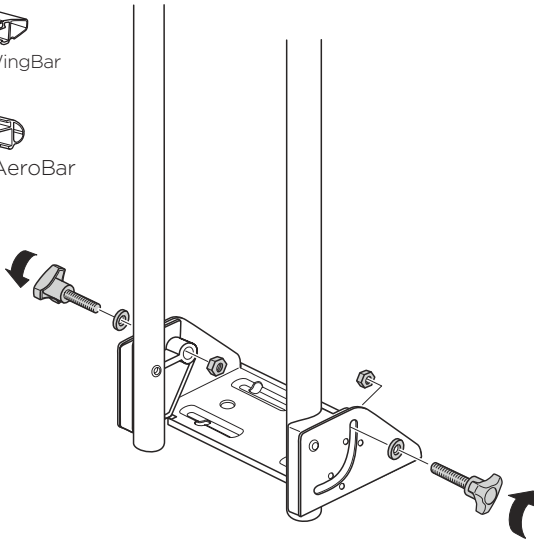

RO Suport pentru caiac montat pe acoperiș
HU Tetőre szerelhető kajakszállító
EL Σχάρα οροφής για καγιάκ
TR Araç üstüne bağlanan kayak taşıyıcı

HE מנשא קייק לגג הרכב
AR حامل مثبت على السقف للزوارق

ZH 頂置皮艇托架
JA ルーフマウント型カヤックキャリア
KO 루프 장착 카약 캐리어
TH โคร่งยึดเรือคายัคแบบติดตั้งบนหลังคา

Thule WingBar Evo

Thule WingBar

Thule AeroBar

x4

x4

x4

x2

2