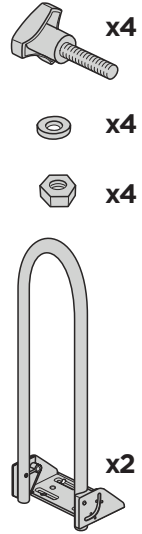

➤ Instructions

Thule Kayak Stacker 520

EN Roof mounted kayak carrier
DE Kajakträger zur Dachmontage
FR Porte-kayak
NL Kajakdrager
IT Porta kayak da installare sul tetto
ES Portakayak de techo
PT Suporte de caiaques para montagem no tejadilho
SV Takmonterad kajakhållare
DK Tagmonteret kajakholder
NO Takmontert kajakkstativ
FI Katolle asennettava kajakkiteline
ET Katusele paigaldatav süstahoidik
LV Uz jumta uzstādāms kajaku turētājs
LT Ant stogo tvirtinamas baidarių laikiklis
PL Uchwyt na kajak montowany na dachu
RU Крепление для каяка
UK Кріплення для перевезення каяків на даху
BG Багажник за каяк, монтиран върху покрива
CS Nosič kajaků pro montáž na střechu
SK Strešný nosič kajakov
SL Strešni nosilec za kajak
HR/BIH Krovni nosač kajaka

RO Suport pentru caiac montat pe acoperiș
HU Tetőre szerelhető kajakszállító
EL Σχάρα οροφής για καγιάκ
TR Araç üstüne bağlanan kayak taşıyıcı

HE מנשא קייק לגג הרכב
AR حامل مثبت على السقف للزوارق

ZH 頂置皮艇托架
JA ルーフマウント型カヤックキャリア
KO 루프 장착 카약 캐리어
TH โคร่งยึดเรือคายัคแบบติดตั้งบนหลังคา

i

Max
2 x 25 kg

Max
130 km/h
80 mph

Min
600 mm
23 3/8 inch

i

1 Thule SquareBar

2 Thule SquareBar

1

Thule WingBar Evo

Thule WingBar

Thule AeroBar

x4

x4

x4

x2

2