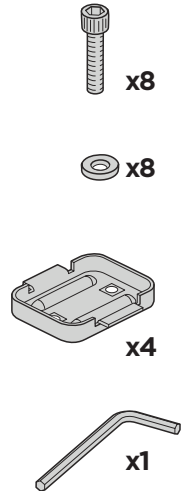

RO Suport pentru caiac montat pe acoperiș
HU Tetőre szerelhető kajakszállító
EL Σχάρα οροφής για καγιάκ
TR Araç üstüne bağlanan kayak taşıyıcı

HE מנשא קייק לגג הרכב
AR حامل مثبت على السقف للزوارق

ZH 頂置皮艇托架
JA ルーフマウント型カヤックキャリア
KO 루프 장착 카약 캐리어
TH โคร่งยึดเรือคายัคแบบติดตั้งบนหลังคา

i

Max
2 x 25 kg

Max
130 km/h
80 mph

Min
600 mm
23 3/8 inch

i

1 Thule SquareBar

2 Thule SquareBar

1

Thule WingBar Evo

Thule WingBar

Thule AeroBar

x4

x4

x4

x2

2