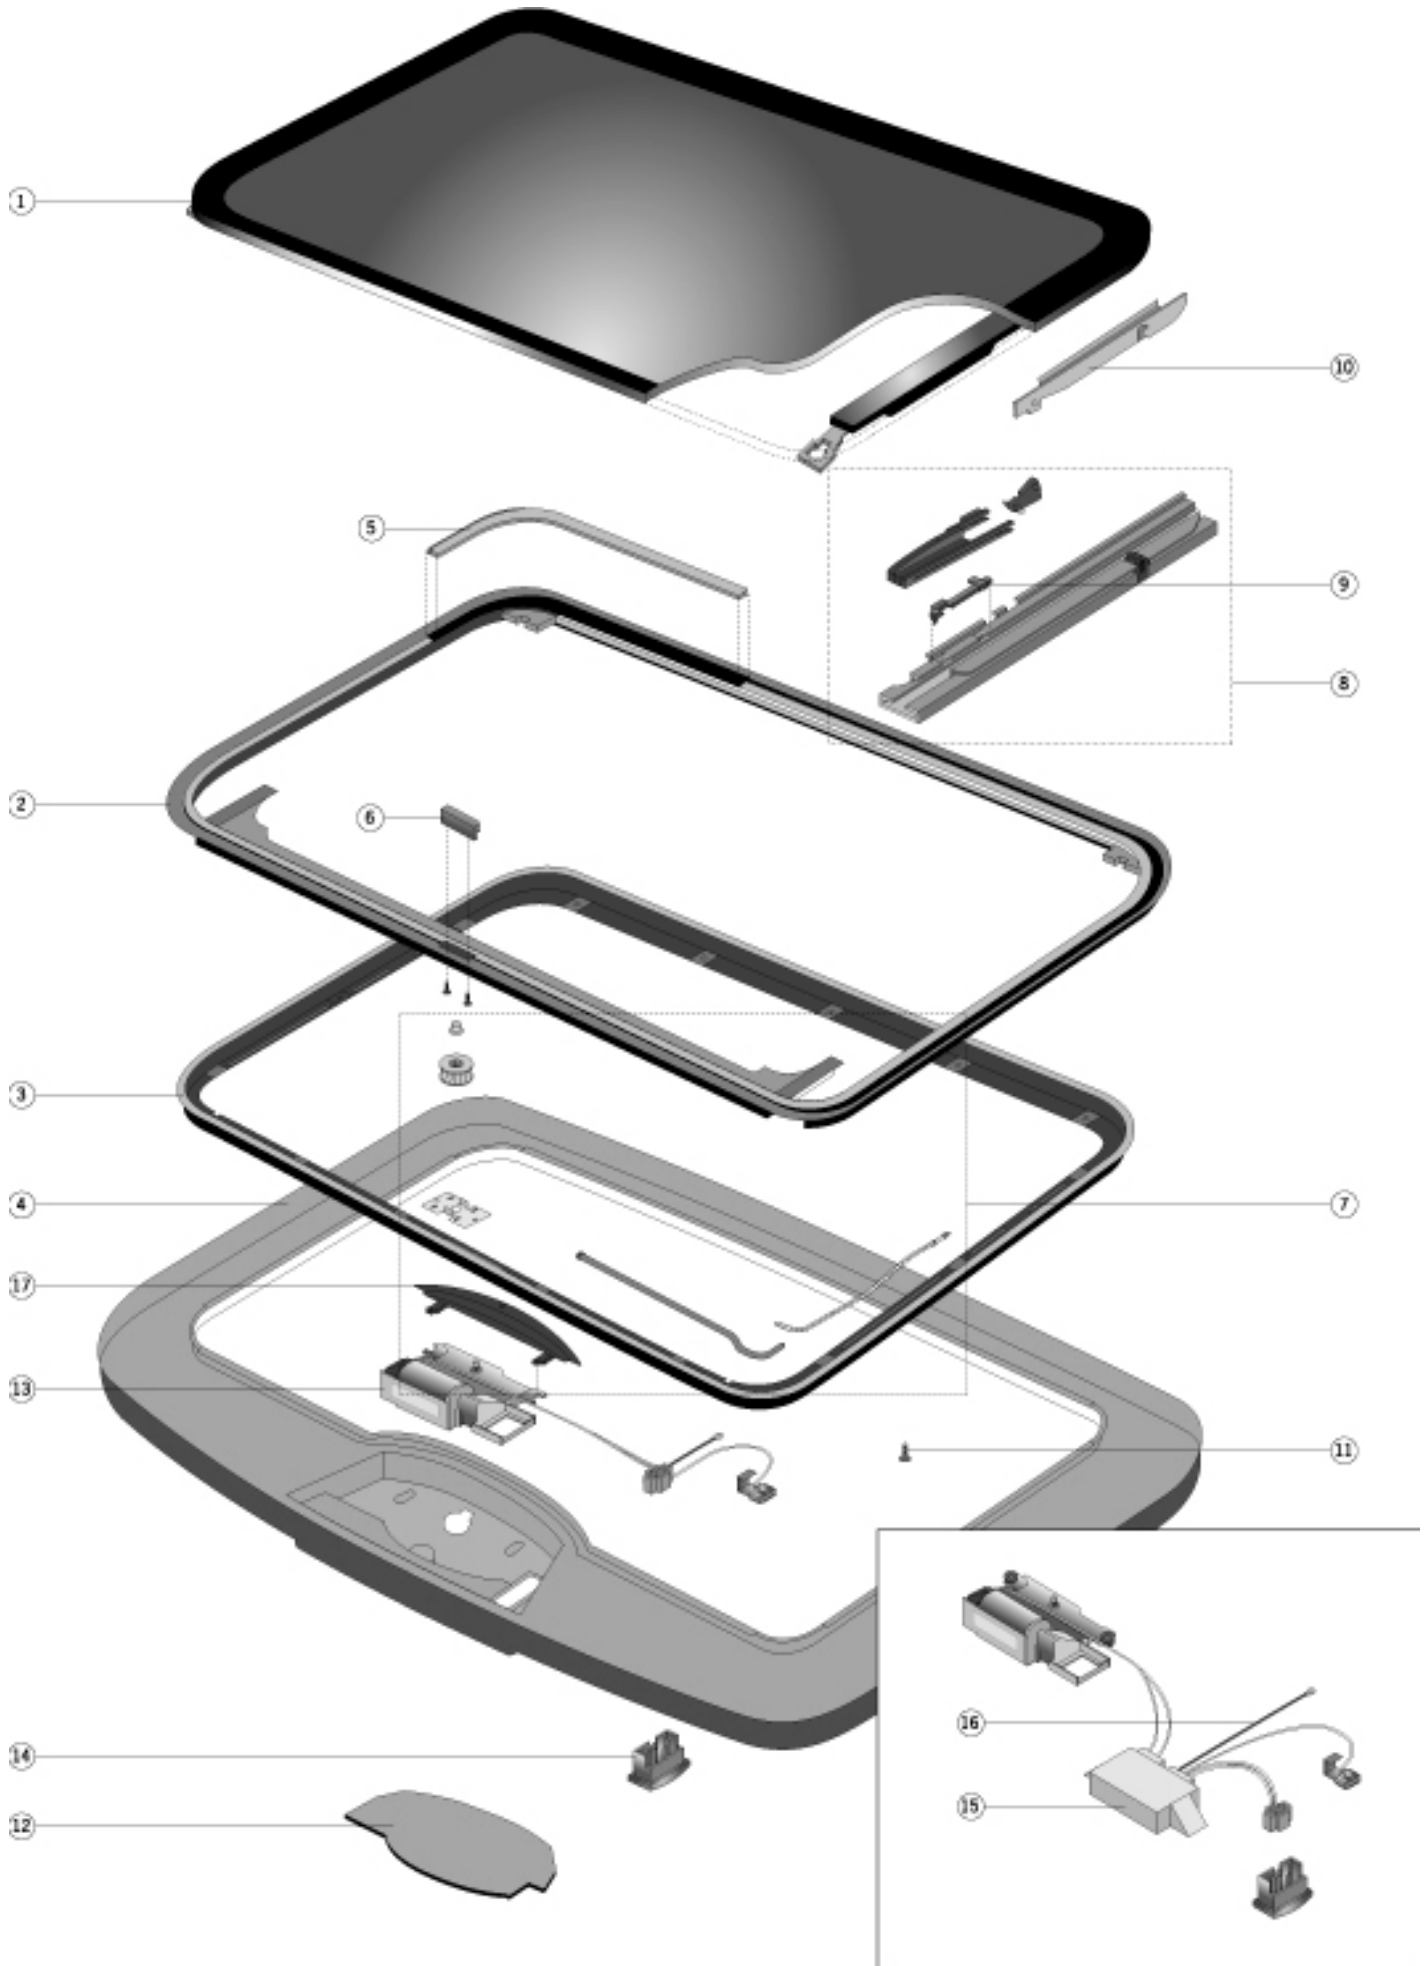

6. SPOILER MEDIUM

Onyx 750 electric

Onyx 750 electric

Position number	Part number	Discription part	Bezeichnung teil	Désignation	Omschrijving onderdeel	Repair time [min.]
01	4125	Glass Panel Venus	Venus Glasdeckel Zsb.	Glace Onyx 750 Venus	Glaspaneel Venus	40
02	3261	Upper frame including top bearing and seal		Cadre supérieur avec joint	Set bovenframe 750 incl toplager en rubber	30
03	3262	Retainer ring		Conte-cadre	Montagering	20
04	3265	Trimshell Electric Grey	Himmelblende Grau für elektrische bedienung	Bague de finition électrique Gris	Bekleedschaal electrisch grijs	10
04	3266	Trimshell Electric Beige	Himmelblende Beige für elektrische bedienung	Bague de finition électrique Beige	Bekleedschaal electrisch beige	10
05	3267	Seal	Dichtprofil für Rahmen	Joint	Afsluitprofiel	30
06	33S3LR3206	Glass holder + fastening screws	Glasdeckelhalter und Schrauben	Clip panneau verre	Glasclip + schroeven	70
07	3269	Drive Cables Electrical	Antriebskabelsatz elektrisch	Cables d'entraînement électrique	Aandrijfkabels electrisch	30
08	3270	Mechanism LH		Kit mécanisme gauche 750	Mechaniek L	30
08	3271	Mechanism RH		Kit mécanisme droit 750	Mechaniek R	30
09	33S3LR3210	Stop LH/RH	Mechanikblockierung	Pattes G/D	Stop L+R	5
10	33S3LR3221	Locker slide LH/RH	Schiebeplattesatz	Slider G/D	Schuifplaat L+R	50
11	3272	Mounting set retainer ring		Jeu de vis	Bevestiging set montagering	-
12	33S3LR3283	Cover grey	Motorabdeckung grau	Cache Moteur Gris	Afwerkkapje grijs	2
12	33S3LR3284	Cover beige	Motorabdeckung beige	Cache Moteur Beige	Afwerkkapje beige	2
13	33S3LR4136	Motor without soft-touch	Elektro-Antrieb Zsb. Ohne Tiptastebedienung	Moteur Sans S/T	Motor zonder tiptoets	35
13	33S3LR4137	Motor with soft-touch	Elektro-Antrieb Zsb. mit Tiptastebedienung	Moteur avec S/T	Motor met tiptoets	35
14	33S3LR3274	Switch	Schalter	Interrupteur	Schakelaar	3
14	33S70R4254	Illuminated Rocker switch amber	Beleuchtet Schalter amber	Interrupteur illuminé Ambre	Verlichte Rocker schakelaar amber	5
14	33S70R4256	Illuminated Rocker switch red	Beleuchtet Schalter rot	Interrupteur illuminé Rouge	Verlichte Rocker schakelaar rood	5
14	33S3LR4230	Illuminated switch green	Beleuchtet Schalter rot grün	Interrupteur illuminé Vert	Verlichte schakelaar groen	15
15	33S3LR3293	Sunroof Control Unit	SCU für Tiptastebedienung	Module électronique	SCU voor tiptoetsbediening (nieuwe functionaliteit)	45
16	33S3LR3280	Wire harness	Kabelbaum für Tiptastebedienung	Faisceau S/T	Set bedrading tiptoetsbediening	45
17	3281	Motor cover		Cache moteur	Afdichtingskapje	10
No fig.	33S3LR5158	Toolingset (templates)	Schablonensatz	Kit de gabarit	Mallenset Onyx 750/860	-
No Fig.	2281	Sunshade beige		Pare soleil rigide Beige	Zonnescherm beige	-
No Fig.	5015	Wind deflector		Défecteur additionnel	Windkap	-
No Fig.	4231	Brackets Citroën Xsara	Seitlicher Stützensatz Citroën Xsara	Kit de pattes Citroën Xsara	Beugels Citroën Xsara	-
No fig.	33S3LR3276	Lenghtened wire harness	Verlängerungs-Kabelbaum	Faisceau prolongateur	Kabelverlengset	-