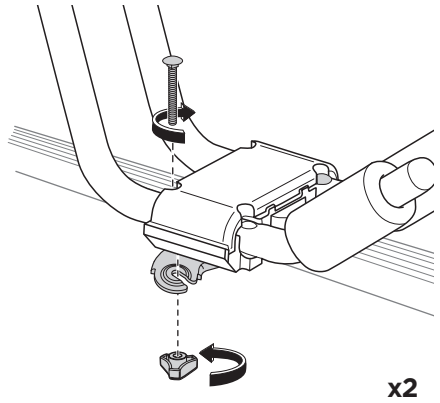

Thule Hull-a-port 835-1

➤ Instructions

Kayak carrier

CITY CRASH
Complies with ISO norm

835101

C.20140820

501-6769-11

2

i

**Thule
T-track adapter 881**

5

a

b

c

EN Accessories	UK Аксесуари	<div style="border: 1px solid black; padding: 5px; display: inline-block;">838</div> x2
-----------------------	---------------------	--------------------------------------------------------------------------------------------------------------