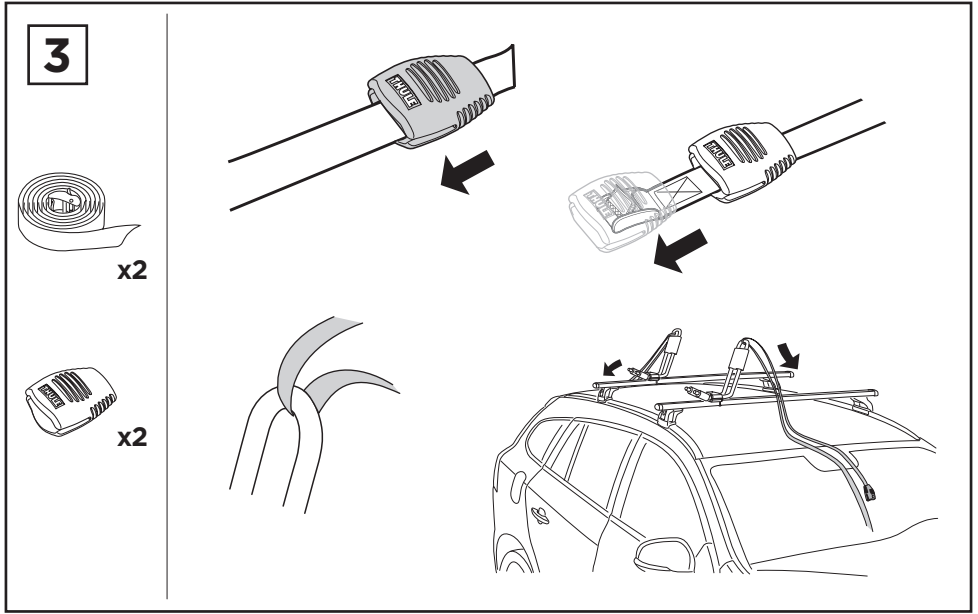

Thule Hull-a-port 835-1

➤ Instructions

Kayak carrier

CITY CRASH
Complies with ISO norm

835101

C.20140820

501-6769-11

2

i

**Thule
T-track adapter 881**

5

a

b

c

EN Accessories	UK Аксесуари	<div style="border: 1px solid black; padding: 5px; display: inline-block;">838</div> x2
-----------------------	---------------------	--------------------------------------------------------------------------------------------------------------