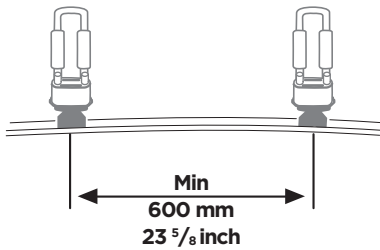

Thule Hull-a-port 835-1

➤ Instructions

Kayak carrier

CITY CRASH
Complies with ISO norm

835101

C.20140820

501-6769-11

2

i

**Thule
T-track adapter 881**

5

a

b

c

EN Accessories	UK Аксесуари	<div style="border: 1px solid black; padding: 5px; display: inline-block;">838</div> x2
-----------------------	---------------------	--------------------------------------------------------------------------------------------------------------