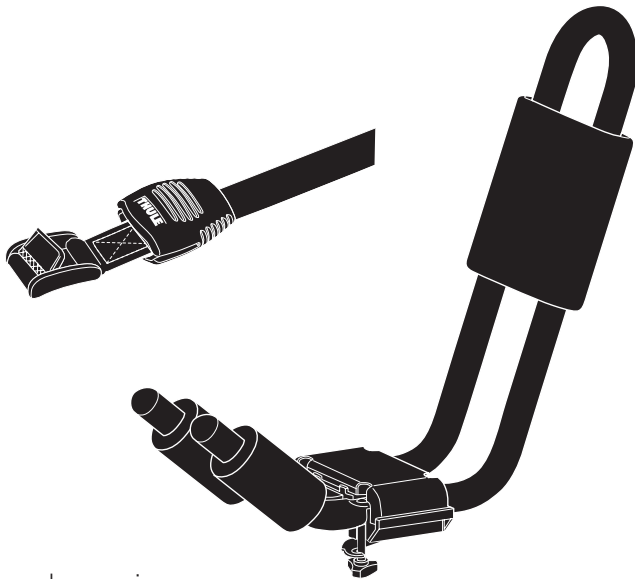

Thule Hull-a-port 835-1

➤ Instructions

Kayak carrier

CITY CRASH
Complies with ISO norm

835101

C.20140820

501-6769-11

2

i

**Thule
T-track adapter 881**

5

a

b

c

EN Accessories	UK Аксесуари	<div style="border: 1px solid black; padding: 5px; display: inline-block;">838</div> x2
-----------------------	---------------------	--------------------------------------------------------------------------------------------------------------