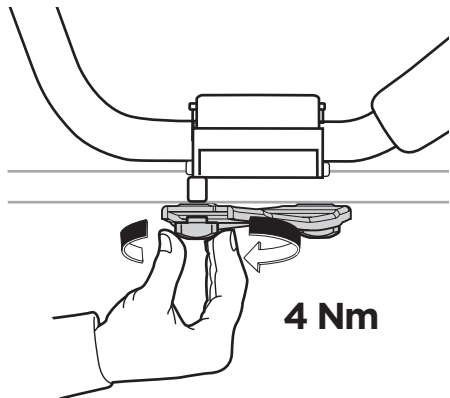

Thule Hull-a-port 835-1

➤ Instructions

Kayak carrier

CITY CRASH
Complies with ISO norm

835101

C.20140820

501-6769-11

2

i

**Thule
T-track adapter 881**

5

a

b

c

EN Accessories	UK Аксесуари	<div style="border: 1px solid black; padding: 5px; display: inline-block;">838</div> x2
-----------------------	---------------------	--------------------------------------------------------------------------------------------------------------