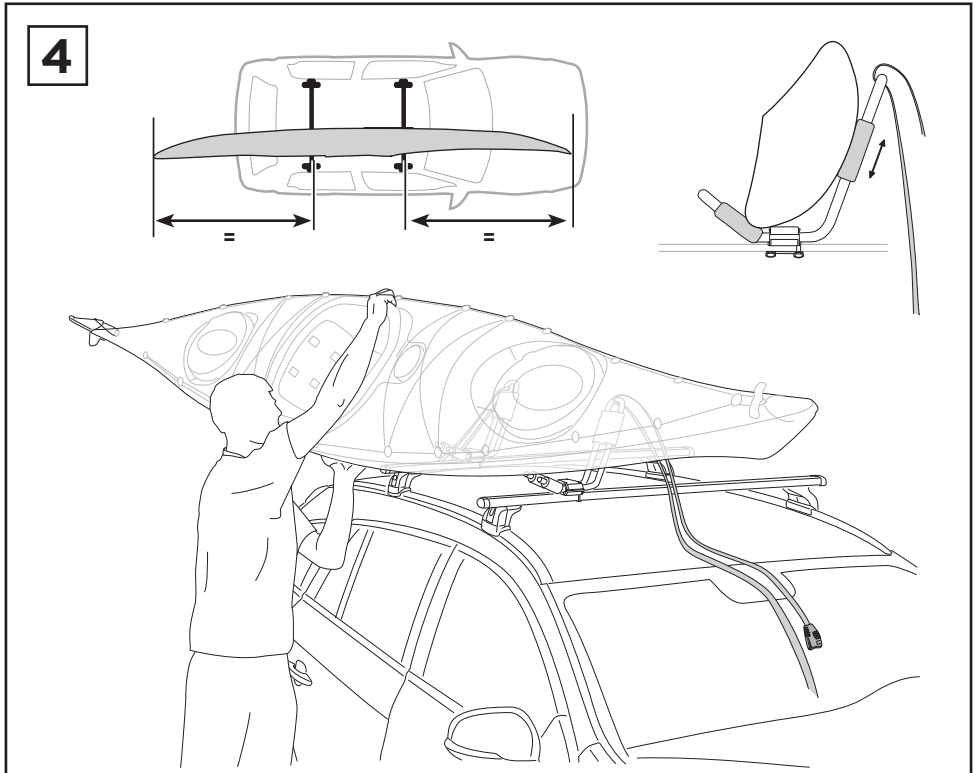

Thule Hull-a-port 835-1

➤ Instructions

Kayak carrier

CITY CRASH
Complies with ISO norm

835101

C.20140820

501-6769-11

2

i

**Thule
T-track adapter 881**

5

a

b

c

EN Accessories	UK Аксесуари	<div style="border: 1px solid black; padding: 5px; display: inline-block;">838</div> x2
-----------------------	---------------------	--------------------------------------------------------------------------------------------------------------