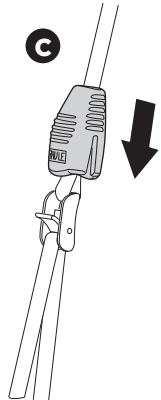

Thule Hull-a-port 835-1

➤ Instructions

Kayak carrier

CITY CRASH
Complies with ISO norm

835101

C.20140820

501-6769-11

2

i

**Thule
T-track adapter 881**

5

a

b

c

EN Accessories	UK Аксесуари	<div style="border: 1px solid black; padding: 5px; display: inline-block;">838</div> x2
-----------------------	---------------------	--------------------------------------------------------------------------------------------------------------