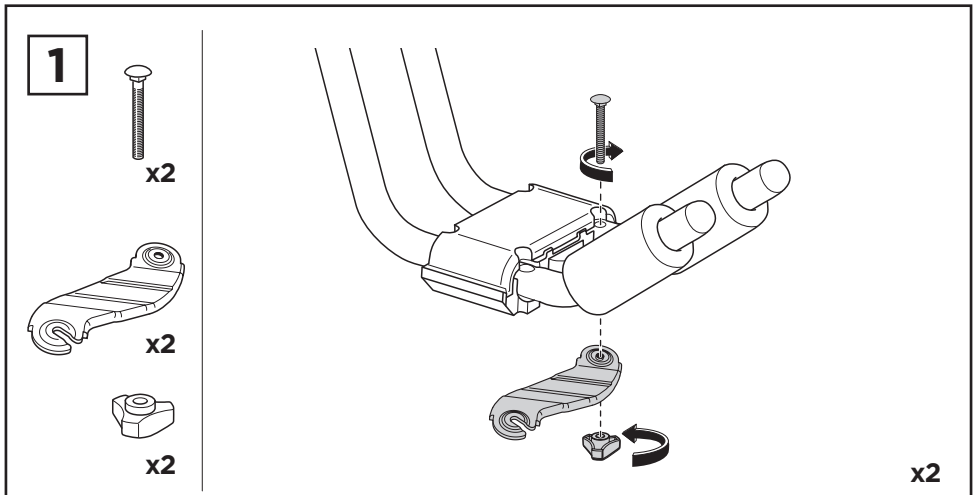

Thule Hull-a-port 835-1

➤ Instructions

Kayak carrier

CITY CRASH
Complies with ISO norm

835101

C.20140820

501-6769-11

2

i

**Thule
T-track adapter 881**

5

a

b

c

EN Accessories	UK Аксесуари	<div style="border: 1px solid black; padding: 5px; display: inline-block;">838</div> x2
-----------------------	---------------------	--------------------------------------------------------------------------------------------------------------