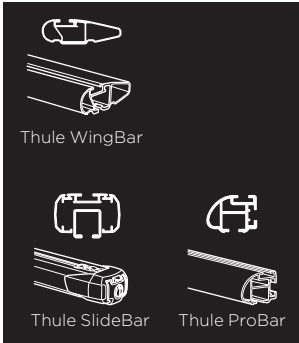

Thule Hull-a-port 835-1

➤ Instructions

Kayak carrier

CITY CRASH
Complies with ISO norm

835101

C.20140820

501-6769-11

2

i

**Thule
T-track adapter 881**

5

a

b

c

EN Accessories	UK Аксесуари	<div style="border: 1px solid black; padding: 5px; display: inline-block;">838</div> x2
-----------------------	---------------------	--------------------------------------------------------------------------------------------------------------