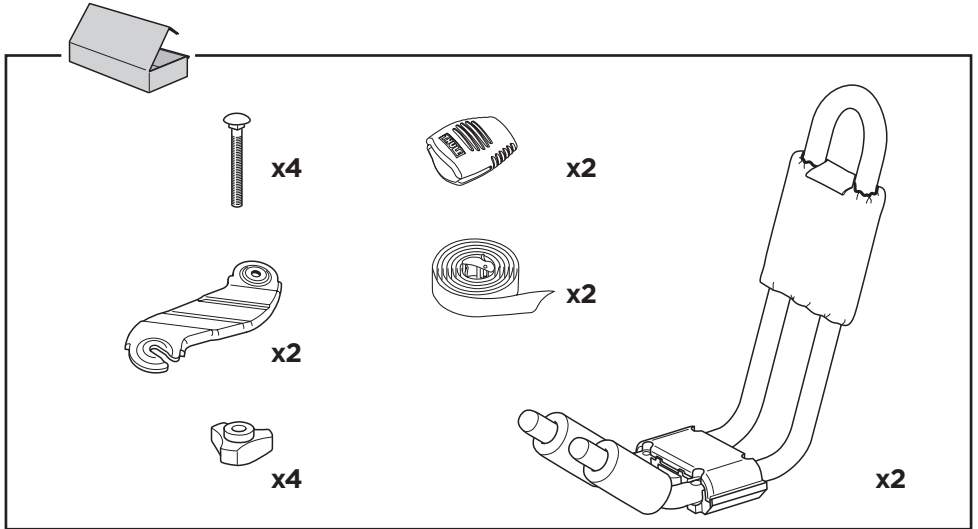

Thule Hull-a-port 835-1

➤ Instructions

Kayak carrier

CITY CRASH
Complies with ISO norm

835101

C.20140820

501-6769-11

2

i

**Thule
T-track adapter 881**

5

a

b

c

EN Accessories	UK Аксесуари	<div style="border: 1px solid black; padding: 5px; display: inline-block;">838</div> x2
-----------------------	---------------------	--------------------------------------------------------------------------------------------------------------