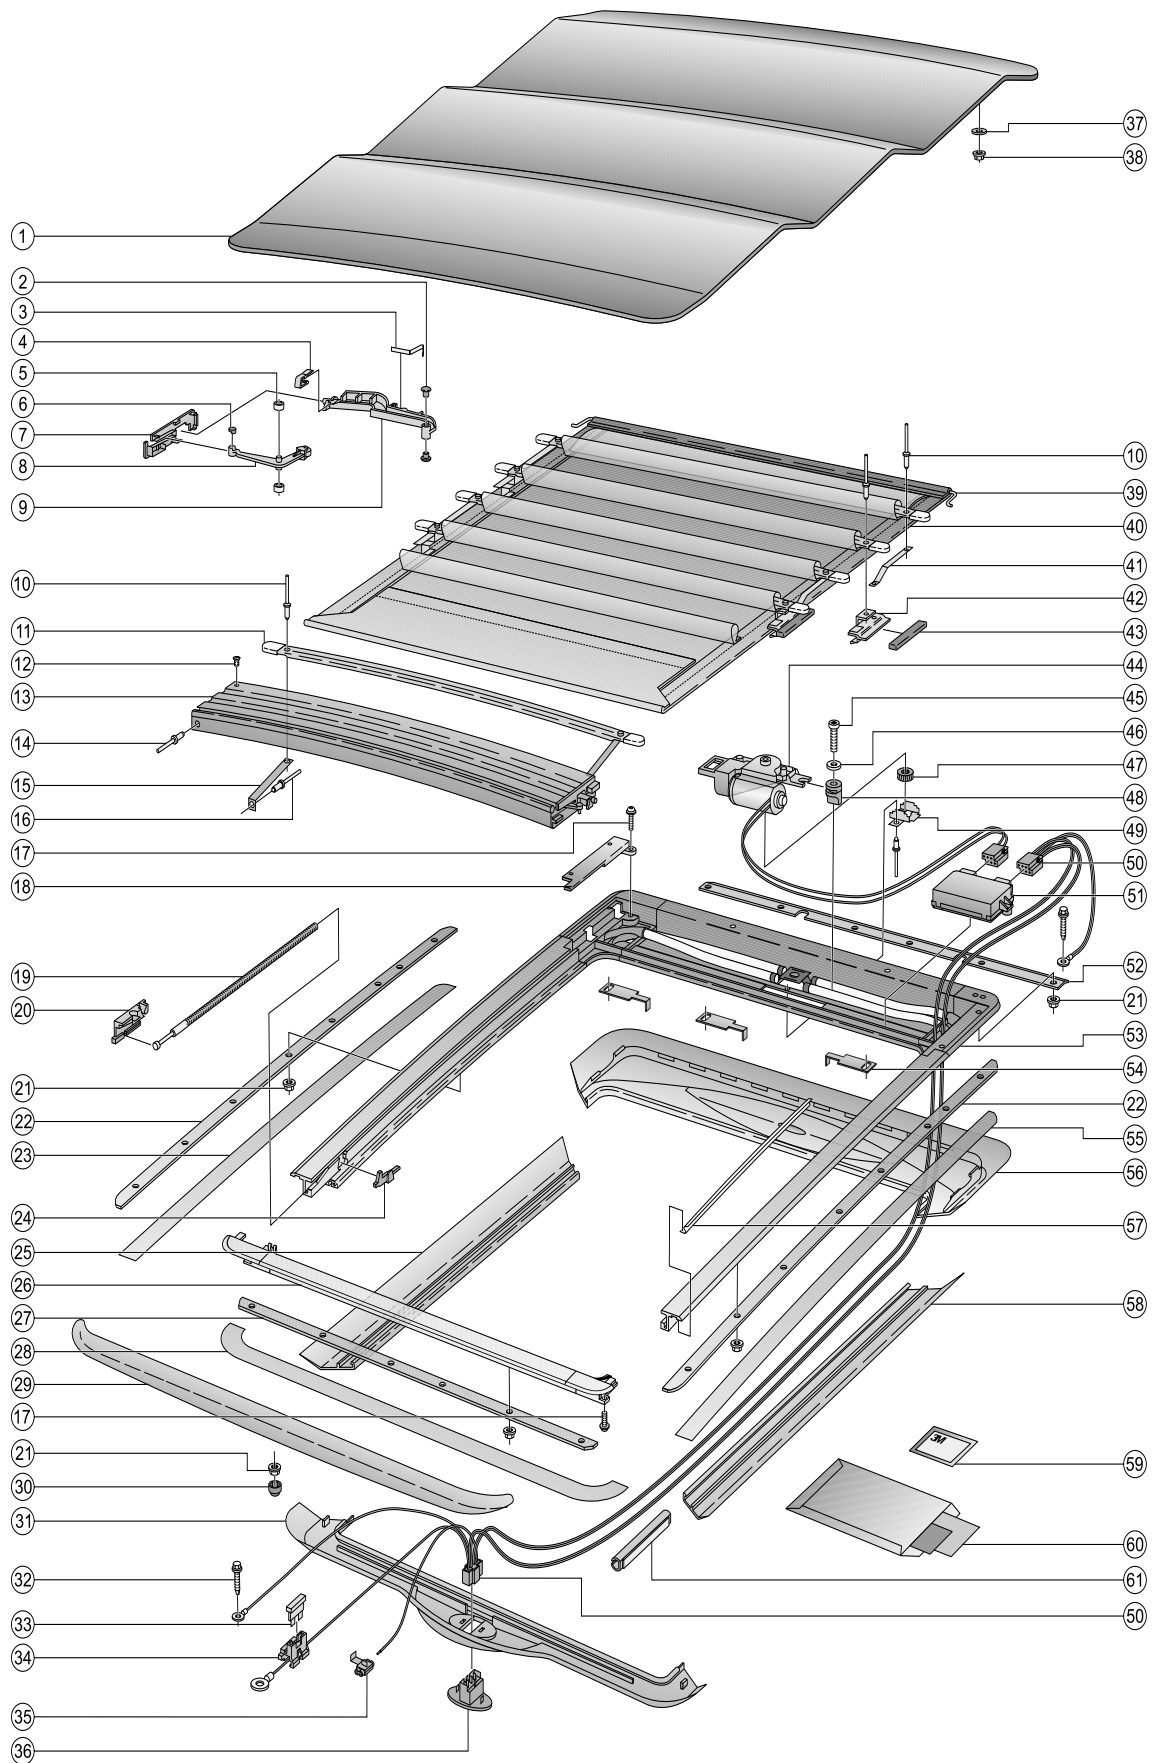

**Sunroof
Dach
Toit ouvrant
Open dak**

**Spare parts list
Ersatzteil-Liste
Pièces de rechange
Reparatie onderdelenlijst**

Sapphire

KBA \ ABE no. :

90586

Sapphire hard trim

Sapphire Soft Trim

3. FOLDINGS

Sapphire

Position number	Part number	Description part	Bezeichnung teil	Désignation	Omschrijving onderdeel	Repair time [min.]
01	6GR000	Repair set outer cover		Toile supérieure	Reparatieset buitendoek	40
08	6GR001	Repair set mechanism LH		Kit mécanique gauche	Reparatieset mechaniek Sapphire L	60
08	6GR002	Repair set mechanism RH		Kit mécanique droit	Reparatieset mechaniek Sapphire R	60
19	6GR003	Repair set drive cables		Cables d'entraînement	Reparatieset aandrijfkabels Sapphire	120
22	6GR004	Repair set retainer ring Sapphire		Conte-cadre	Montagering Sapphire	45
23	6GR005	Body protection kit			Afdektape dakplaat	20
24	6GR006	Set stop LH / RH			Set stop L / R	5
25	6GR007	Trimshell Sapphire	Himmelblende Sapphire	Baque de finition	Bekleedschaal Sapphire	20
29	6GR008	Wind deflector		Défecteur additionnel	Windscherm	20
36	6GR009	Switch Sapphire		Interrupteur pour bague de finition	Schakelaar bekleedschaal uitvoering	5
39	6GR011	Repair set inner cover		Toile inférieure assemblé	Reparatieset binnendoek	60
44	6GR012	Motor Sapphire		Moteur	Motor Sapphire	30
50	6GR013	Wire harness Sapphire		Kit faisceau	Kabelboom Sapphire	30
51	6GR014	SCU Sapphire		Module électronique	SCU Sapphire	25
54	6GR017	Rear trimbracket			Set steunen bekleedschaal achter	0
57	6GR015	Seal	Dichtprofil für Rahmen	Joint	Afsluitrubber	60
62	6GR010	Switch Sapphire soft-wrap		Interrupteur finition étoffe	Schakelaar gesp. binnenhemel uitvoering	20
65	6GR019	Switch bracket			Schakelaarsteun Sapphire gesp. binnenhemel	0
Tool	6GR016	Set rubber template Sapphire		Gabarit extérieur	Set rubber uitknipmal Sapphire	0
Tool	6GR018	PP template Sapphire		Gabarit plastique intérieur	PP uitknipmal binnenhemel	0