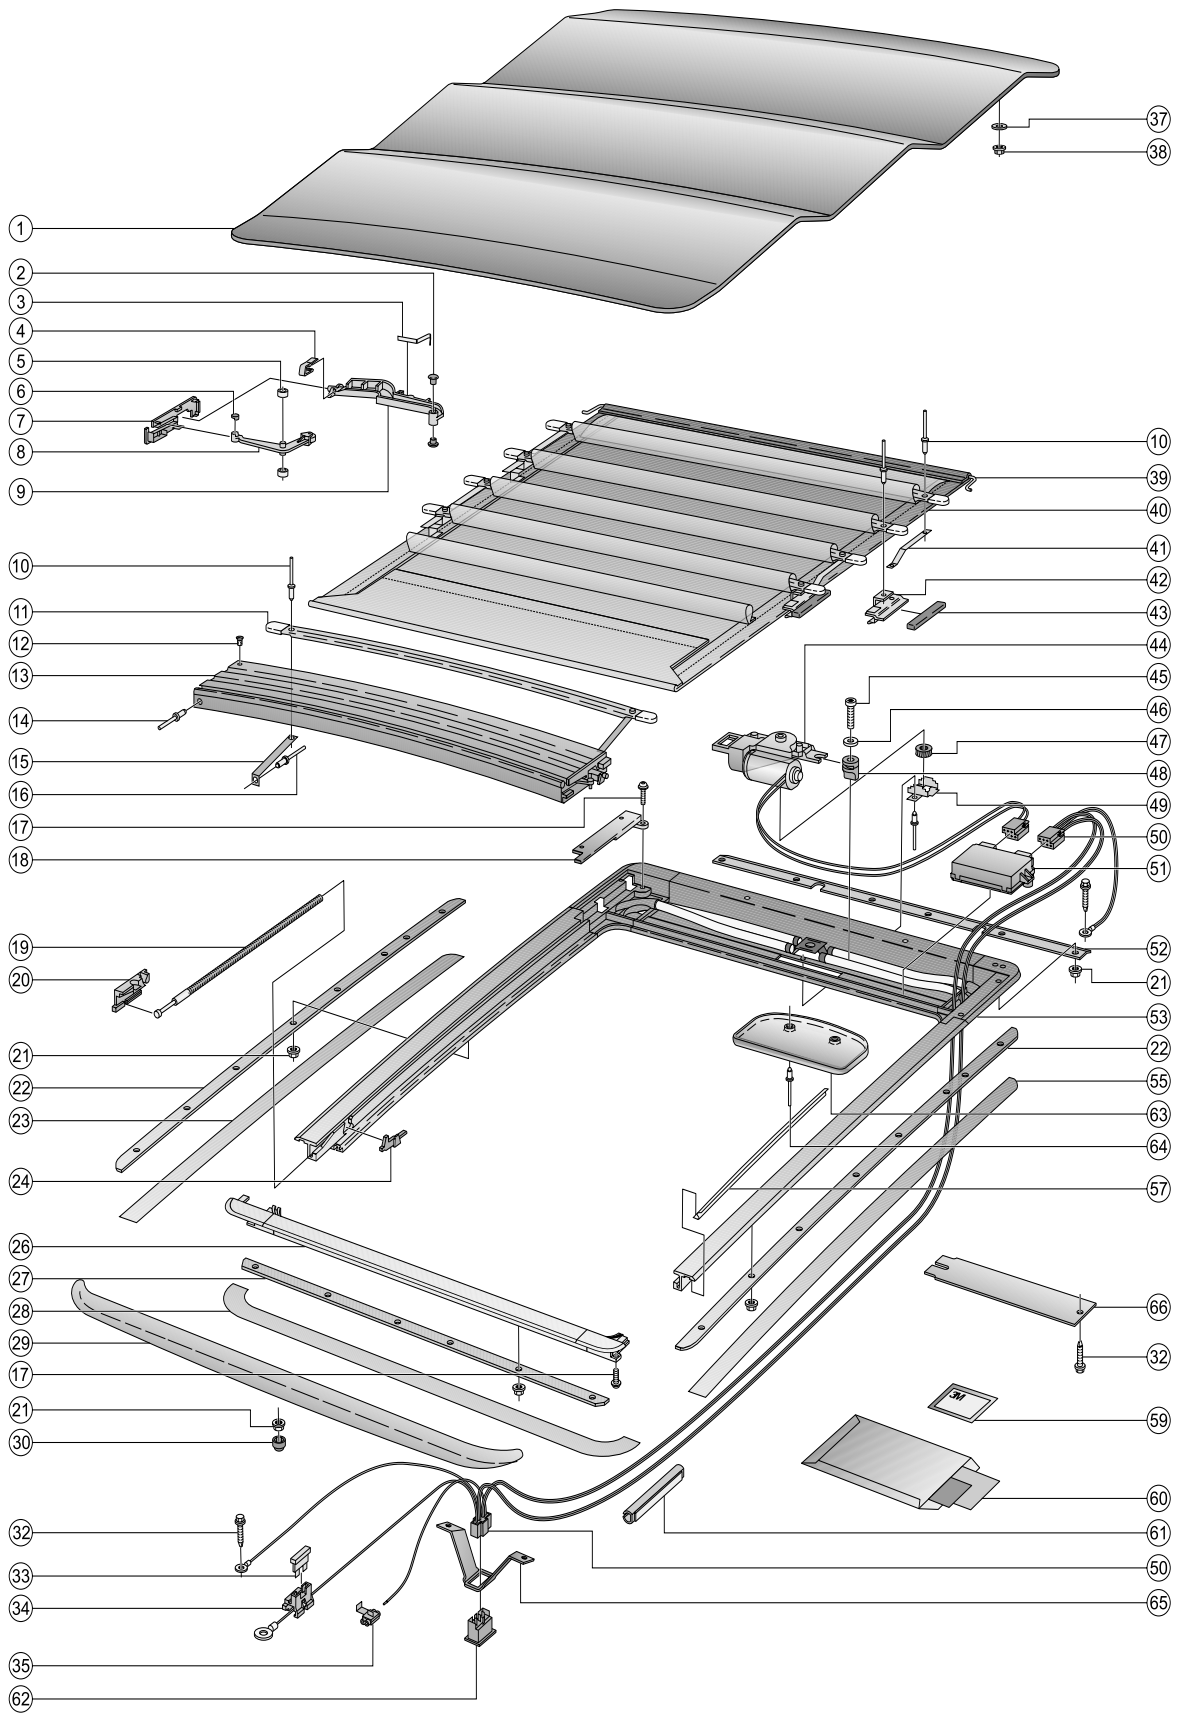

**Sunroof
Dach
Toit ouvrant
Open dak**

**Spare parts list
Ersatzteil-Liste
Pièces de rechange
Reparatie onderdelenlijst**

Sapphire

KBA \ ABE no. :

90586

Sapphire hard trim

Sapphire Soft Trim

3. FOLDINGS

Sapphire

Position number	Part number	Description part	Bezeichnung teil	Désignation	Omschrijving onderdeel	Repair time [min.]
01	6GR000	Repair set outer cover		Toile supérieure	Reparatieset buitendoek	40
08	6GR001	Repair set mechanism LH		Kit mécanique gauche	Reparatieset mechaniek Sapphire L	60
08	6GR002	Repair set mechanism RH		Kit mécanique droit	Reparatieset mechaniek Sapphire R	60
19	6GR003	Repair set drive cables		Cables d'entraînement	Reparatieset aandrijfkabels Sapphire	120
22	6GR004	Repair set retainer ring Sapphire		Conte-cadre	Montagering Sapphire	45
23	6GR005	Body protection kit			Afdektape dakplaat	20
24	6GR006	Set stop LH / RH			Set stop L / R	5
25	6GR007	Trimshell Sapphire	Himmelblende Sapphire	Baque de finition	Bekleedschaal Sapphire	20
29	6GR008	Wind deflector		Défecteur additionnel	Windscherm	20
36	6GR009	Switch Sapphire		Interrupteur pour bague de finition	Schakelaar bekleedschaal uitvoering	5
39	6GR011	Repair set inner cover		Toile inférieure assemblé	Reparatieset binnendoek	60
44	6GR012	Motor Sapphire		Moteur	Motor Sapphire	30
50	6GR013	Wire harness Sapphire		Kit faisceau	Kabelboom Sapphire	30
51	6GR014	SCU Sapphire		Module électronique	SCU Sapphire	25
54	6GR017	Rear trimbracket			Set steunen bekleedschaal achter	0
57	6GR015	Seal	Dichtprofil für Rahmen	Joint	Afsluitrubber	60
62	6GR010	Switch Sapphire soft-wrap		Interrupteur finition étoffe	Schakelaar gesp. binnenhemel uitvoering	20
65	6GR019	Switch bracket			Schakelaarsteun Sapphire gesp. binnenhemel	0
Tool	6GR016	Set rubber template Sapphire		Gabarit extérieur	Set rubber uitknipmal Sapphire	0
Tool	6GR018	PP template Sapphire		Gabarit plastique intérieur	PP uitknipmal binnenhemel	0