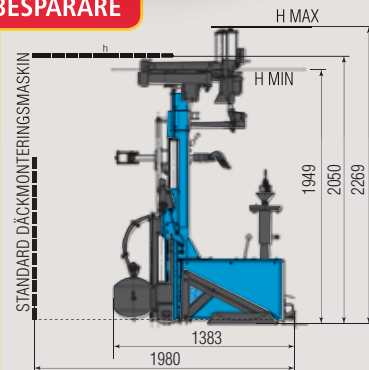

UTRYMMESBESPARARE

TEKNISKA DATA

Rotationshastighet (varv/min)

Maximalt vridmoment

Rekommenderad lufttillförsel

Max hjuldiameter

Max hjulbredd

Max sidovulstspade

lossningsöppning

Hanterade hjul från

Rotationsmotor

Vulstlossningskraft (rulle)

Vulstlossningskraft (sidospade)

Ljudnivå

7,3

6,5/13 (V-VERSION)

0-16 (D-VERSION)

1200 Nm

8 / 10 bar

45"/1143 mm

381 mm (15")

432 mm (17")

10" - 26"

1,5 kW inv. + 0,75kW motor

1200 kg (2645 lbs)

3600 kg (7900 lbs)

<80db

Ravaglioli

RAV Equipment UK LTD

Prince Albert House
20 King Street
Maidenhead, SL6 1DT
Tfn + 39-0516781511
rav@ravaglioli.com

A DOVER COMPANY

DRN35U (06)

Tekniska data och sammansättning som presenteras i denna katalog kan variera. Bilder som återges är endast vägledande.