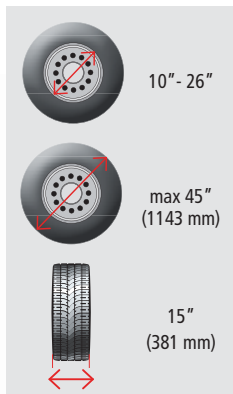

Enkel avmontering (undre vulst)

Enkel vulstbrytning