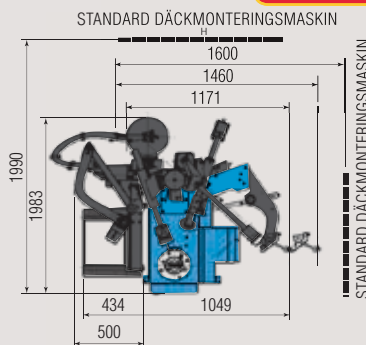

UTRYMMESBESPARARE

TEKNISKA DATA

Rotationshastighet (varv/min)

Maximalt vridmoment

Rekommenderad lufttillförsel

Max hjuldiameter

Max hjulbredd

Max sidovulstspade

lossningsöppning

Hanterade hjul från

Rotationsmotor

Vulstlossningskraft (rulle)

Vulstlossningskraft (sidospade)

Ljudnivå

7,3

6,5/13 (V-VERSION)

0-16 (D-VERSION)

1200 Nm

8 / 10 bar

45"/1143 mm

381 mm (15")

432 mm (17")

10" - 26"

1,5 kW inv. + 0,75kW motor

1200 kg (2645 lbs)

3600 kg (7900 lbs)

<80db

Ravaglioli

RAV Equipment UK LTD

Prince Albert House
20 King Street
Maidenhead, SL6 1DT
Tfn + 39-0516781511
rav@ravaglioli.com

A DOVER COMPANY

DRN35U (06)

Tekniska data och sammansättning som presenteras i denna katalog kan variera. Bilder som återges är endast vägledande.