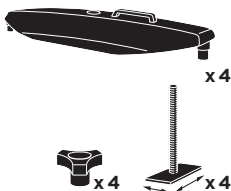

### 696400/ 697400

696400	M8	24 x 30 mm
697400	M8	20 x 27 mm

Thule FastClick  
Thule FastGrip

Thule Touring  
Thule Pacific

Thule PowerGrip

Thule Excellence  
Thule Spirit  
Thule Atlantis