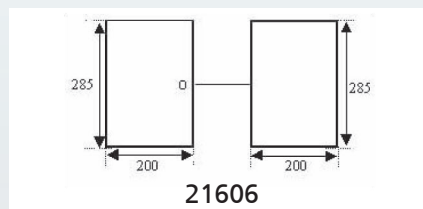

Värme både i rygg och dyna

21605

21606

21607

Artikelnummer Beroende på modell, se måttabell ovan

Teknisk data

Spänning 12 Volt
Effekt 50+50 Watt
Termostat frånslag 36°C
Termostat tillslag 26°C

Satsen innehåller