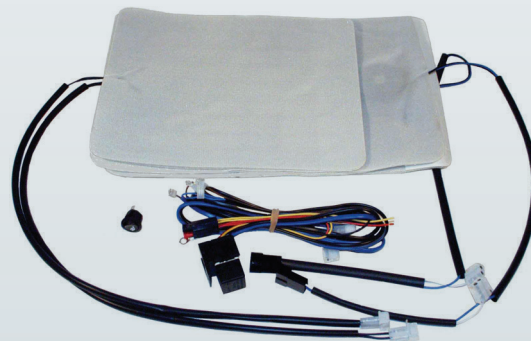

ELVÄRMESITS FÖR BAKSÄTE, 12V

Universell sats, komplett med tidsstyrning

Sepabs kompletta elvärmesitssatser gör montering av elvärmesitsar till en enkel och tidsbesparande process.

Satserna är framtagna för eftermontering där elvärmesitsar saknas och man önskar värme i baksätet.

Satserna levereras med värmeelement, kablage, strömbrytare samt ett timer relä. Elementen monteras under soffans tygklädsel.

Utförlig monteringsanvisning ingår i satsen.

Sepabs Elsystem - utan onödiga steg!

Värme både i rygg och dyna

21605

21606

21607

Artikelnummer Beroende på modell, se måttabell ovan

Teknisk data

Spänning 12 Volt
Effekt 50+50 Watt
Termostat frånslag 36°C
Termostat tillslag 26°C

Satsen innehåller

Element rygg 2 st
Element dyna 2 st
Strömbrytare rund, momentan 1 st
Kablage 1 st
Timerrelä 10 min (MPT201-10) 1 st

Elvärmesits - komplett sats

Sepab Fordonsprodukter AB

Bergkällavägen 31 B, 192 79 Sollentuna
Tel 08-626 95 00 Fax 08-626 97 00
info@sepab.se www.sepab.se