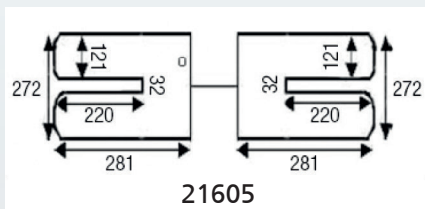

Värme både i rygg och dyna

21605

21606

21607

Artikelnummer Beroende på modell, se måttabell ovan

Teknisk data

Spänning 12 Volt
Effekt 50+50 Watt
Termostat frånslag 36°C
Termostat tillslag 26°C

Satsen innehåller