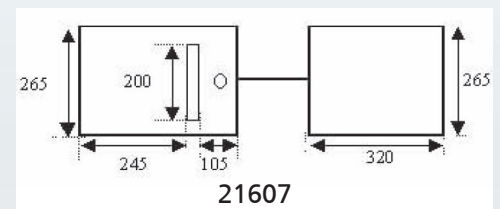

Värme både i rygg och dyna

21605

21606

21607

Artikelnummer Beroende på modell, se måttabell ovan

Teknisk data

Spänning 12 Volt
Effekt 50+50 Watt
Termostat frånslag 36°C
Termostat tillslag 26°C

Satsen innehåller