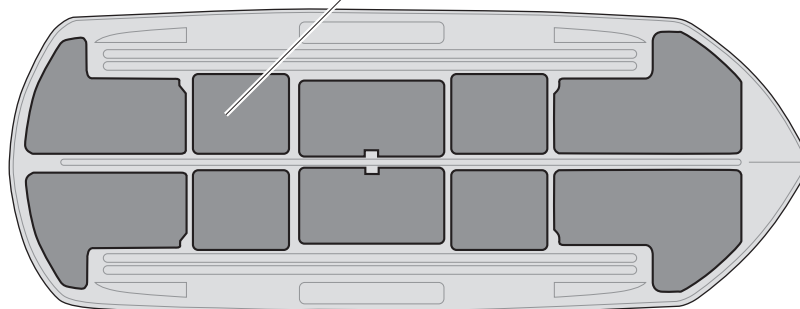

Thule Dynamic 900 / L

6129

THULE
SWEDEN

Black 14713
Silver 14712

THULE
SWEDEN

10719

3 x  10720

14162

= N.....

No
N001-N200
Sparepart No
1500001001 - 1500001200

No
N001-N200
Sparepart No
1500000001 - 1500000200

14671