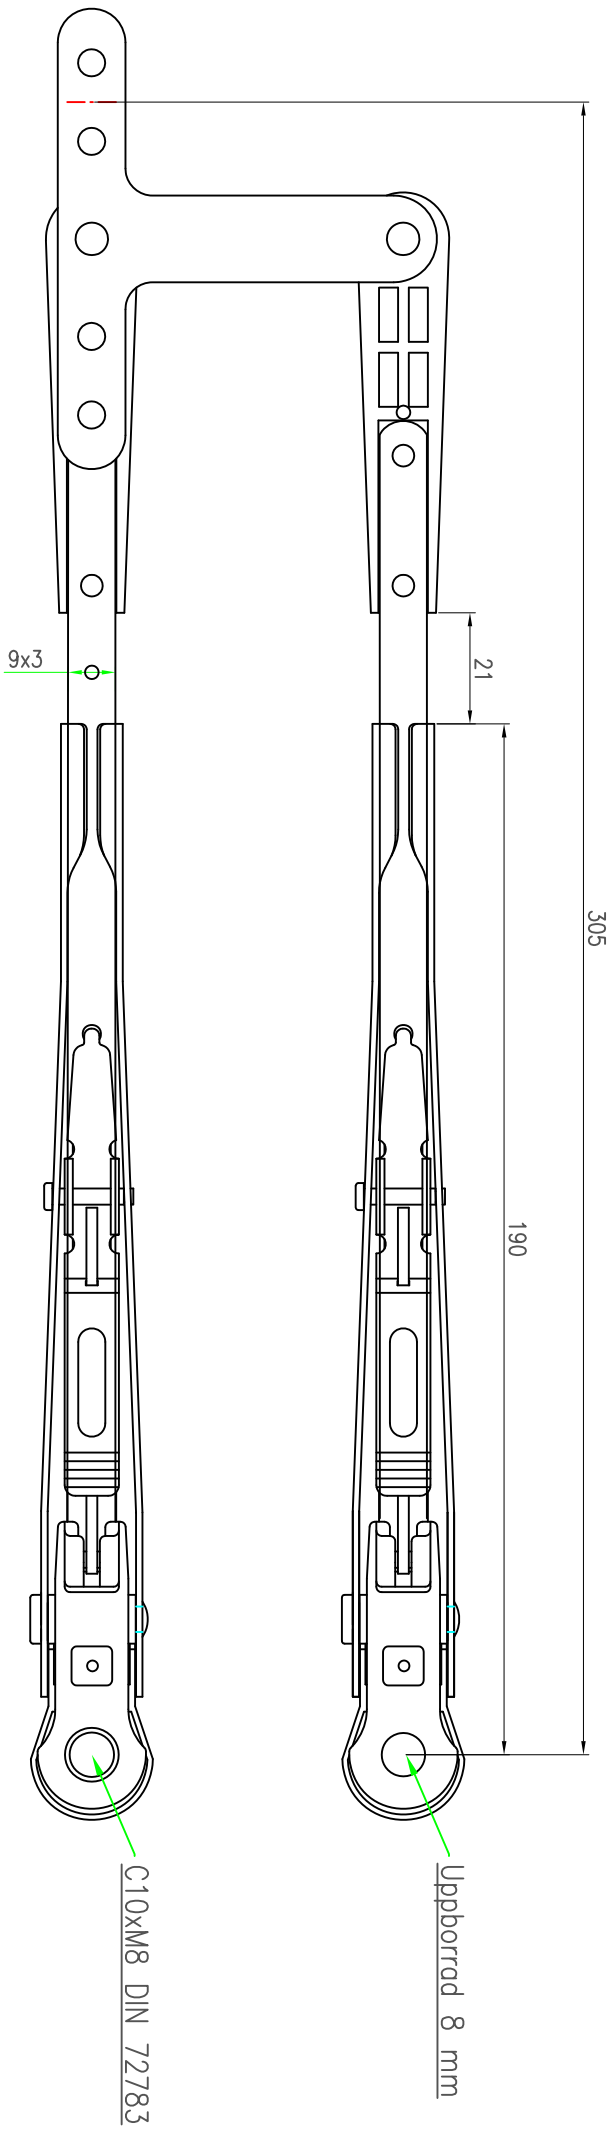

KG Knutsson art nr S 1503

Original spolning skall återmonteras efter nedkortning av armar.