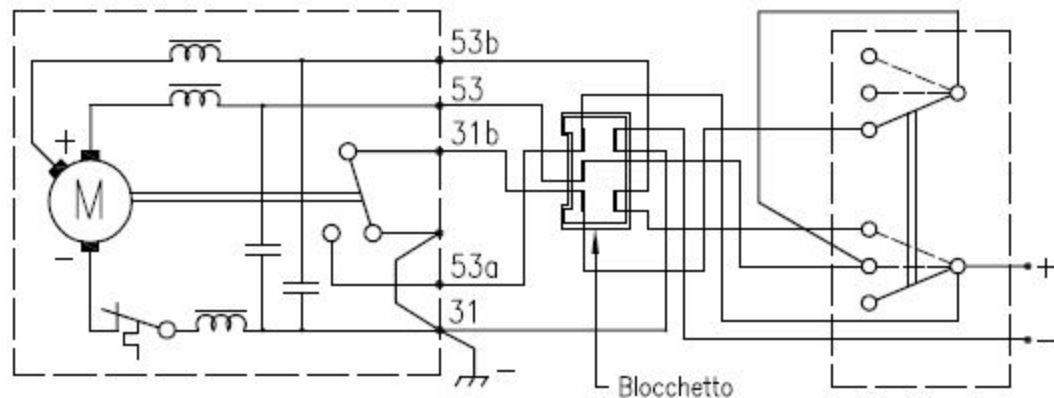

Schema di connessione (Blocchetto visto di fronte)  
 Wiring diagram (Junction block front side view)

Legenda

- 53b Grigio (2 Velocità)
- 31b Azzurro-Bianco (Azzeramento)
- 53 Azzurro (1 Velocità)
- 53a Azzurro-Nero (Positivo)
- 31 Nero (Negativo)

Legend

- Gray (Second speed)
- Blue-White (Stop)
- Blue (First speed)
- Blue-Black (Positive)
- Black (Negative)