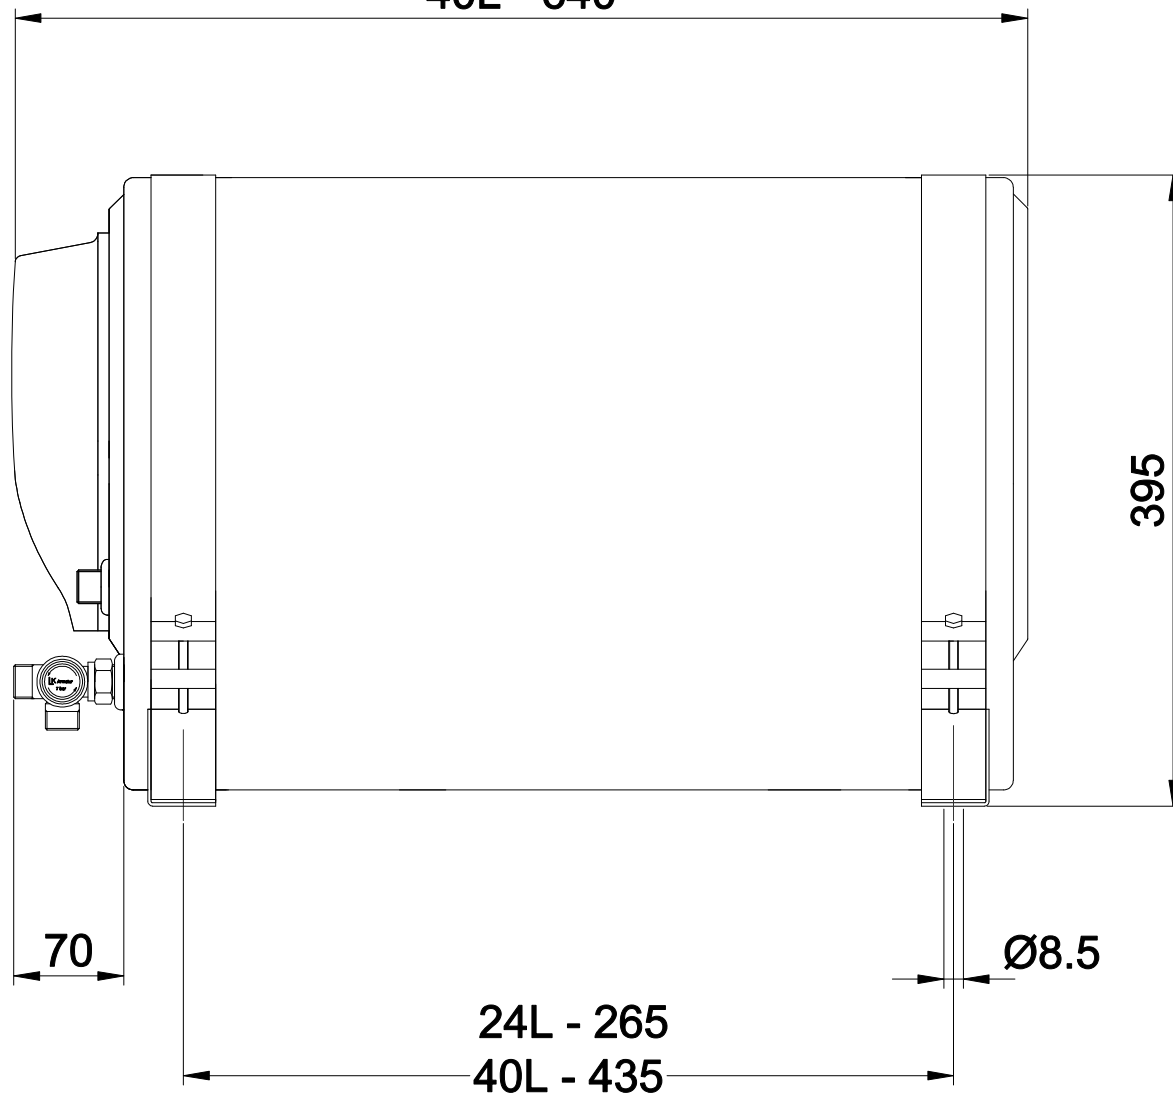

24L - 470
40L - 640

Ø390