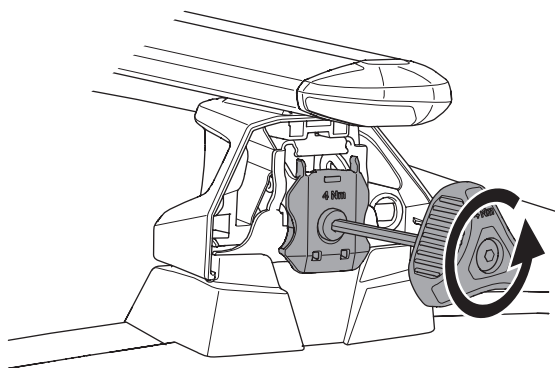

1. **EN** Cover for "Thule Fixpoint Kit"
   FR Remplacement pour « Thule Fixpoint Kit »
   ES Funda para "Kit Thule Fixpoint"
   DE Abdeckung für „Thule Fixpoint Kit“
   NL Afdekking voor "Thule Fixpoint Kit"
   PT Capa para "Thule Fixpoint Kit"
   IT Copertura per "Thule - Kit di Montaggio per Fixpoint"
   SV Skydd till "Thule Fixpoint Kit"
   DK Overtræk til "Thule FixPoint udstyrssæt"
   NO Deksel til "Thule Fixpoint Kit"
   FI "Thule Fixpoint Kit" -sarjan kansi
   IS Hlíf fyrir „Thule Fixpoint Kit“
   ET Kate „Thule Fixpoint Kit“ jaoks
   LV "Thule Fixpoint Kit" pārsegs
   LT Dangtelis, skirtas „Thule Fixpoint Kit“
   RU Крышка для установочного комплекта "Thule Fixpoint Kit"
   UK Чохол для монтажного комплекту Thule Fixpoint Kit
   PL Osłona do „zestawu Thule Fixpoint“
   CS Kryt na výrobek "Thule FixPoint Kit"
   HU A „Thule-rögzítéspont-készlet" fedele
   RO Husă pentru „Thule Fixpoint Kit“
   SK Obal na výrobok „Thule FixPoint Kit“
2. **SL** Pokrov za »Komplet pritrdišč Thule«
   BG Καλφ за комплект Thule Fixpoint
   HR Pokrov za komplet „Thule Fixpoint Kit“
   EL Κάλυμμα για «Kit σημείου τοποθέτησης Thule»
   TR "Thule Fixpoint Kit" için örtü
   MT Kaver għall-"Thule Fixpoint Kit"
   HE עמוד שער עבור "Thule Fixpoint Kit"
   AR غلاف لمجموعة "Thule Fixpoint Kit"
   ZH (CN) "Thule 固定点套件"的护罩
   ZH (TW) 「Thule Fixpoint Kit」套件外蓋
   JA 「Thule Fixpoint Kit」向けカバー
   KO "Thule Fixpoint Kit"를 위한 커버
   TH ครอบคลุมสำหรับ "Thule Fixpoint Kit"
   MS Kulit untuk "Thule Fixpoint Kit"

1

2