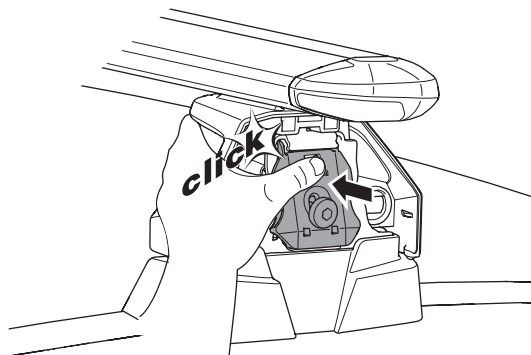

1. **EN** Cover for "Thule Fixpoint Kit"
   FR Remplacement pour « Thule Fixpoint Kit »
   ES Funda para "Kit Thule Fixpoint"
   DE Abdeckung für „Thule Fixpoint Kit“
   NL Afdekking voor "Thule Fixpoint Kit"
   PT Capa para "Thule Fixpoint Kit"
   IT Copertura per "Thule - Kit di Montaggio per Fixpoint"
   SV Skydd till "Thule Fixpoint Kit"
   DK Overtræk til "Thule FixPoint udstyrssæt"
   NO Deksel til "Thule Fixpoint Kit"
   FI "Thule Fixpoint Kit" -sarjan kansi
   IS Hlíf fyrir „Thule Fixpoint Kit“
   ET Kate „Thule Fixpoint Kit“ jaoks
   LV "Thule Fixpoint Kit" pārsegs
   LT Dangtelis, skirtas „Thule Fixpoint Kit“
   RU Крышка для установочного комплекта "Thule Fixpoint Kit"
   UK Чохол для монтажного комплекту Thule Fixpoint Kit
   PL Osłona do „zestawu Thule Fixpoint“
   CS Kryt na výrobek "Thule FixPoint Kit"
   HU A „Thule-rögzítéspont-készlet" fedele
   RO Husă pentru „Thule Fixpoint Kit“
   SK Obal na výrobok „Thule FixPoint Kit“
2. **SL** Pokrov za »Komplet pritrdišč Thule«
   BG Καλφ за комплект Thule Fixpoint
   HR Pokrov za komplet „Thule Fixpoint Kit“
   EL Κάλυμμα για «Kit σημείου τοποθέτησης Thule»
   TR "Thule Fixpoint Kit" için örtü
   MT Kaver għall-"Thule Fixpoint Kit"
   HE עמוד שער עבור "Thule Fixpoint Kit"
   AR غلاف لمجموعة "Thule Fixpoint Kit"
   ZH (CN) "Thule 固定点套件"的护罩
   ZH (TW) 「Thule Fixpoint Kit」套件外蓋
   JA 「Thule Fixpoint Kit」向けカバー
   KO "Thule Fixpoint Kit"를 위한 커버
   TH ครอบคลุมสำหรับ "Thule Fixpoint Kit"
   MS Kulit untuk "Thule Fixpoint Kit"

1

2