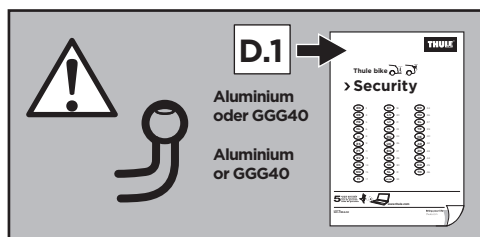

EN Tow bar-mounted bike carrier
DE Fahrradträger für die Anhängerkupplung
FR Porte-vélos sur boule d'attelage
NL Fietsdrager voor op de trekhaak
IT Portabicicleta da installare sul gancio da traino
ES Portabicicletas de bola de remolque
PT Suporte para bicicleta para engate
SV Dragkroksmonterad cykelhållare
DK Cykelholder, der er monteret på anhængertræk
NO Hengerfestemonterte lasteholdere
FI Vetokoukkuun kiinnitettävä polkupyöräteline
ET Haakekonsule paigaldatav jalgrattahoidik
LV Uz piekabes āķa uzstādāms velosipēdu turētājs
LT Prie gražūlo tvirtinami dviračių laikikliai
PL Bagażnik rowerowy montowany na haku holowniczym
RU Устанавливаемое на фаркопе крепление для велосипедов

UK Багажник для велосипедів, що монтується на буксирній штанзі
BG Багажник за велосипеди, монтиран на теглича
CS Nosič jízdních kol s montáží na tažné zařízení
SK Nosič bicyklov s montážou na ťažné zariadenie
SL Prtljajnik za kolesa za na vlečno kljuko
HR/BIH Nosač bicikla koji se postavlja na kuku za vuču
RO Suport pentru bicicletă montat pe bara de tracțiune
HU Vonóhorogra szerelhető kerékpártartó
EL Στάρα ποδηλάτου κοσμοδόρου
TR Çeki demirine bağlanan bisiklet taşıyıcı
HE האגרטן או למעלה מאומאם לביסיקל
AR حامل الدراجة للتثبيت على قصب القطر
ZH 拖杆安装式托架
JA トウバーマウント型サイクルキャリア
KO 트루바 장착 자전거 캐리어
TH ครงยึดจับจักรยานแบบติดตั้งกับอุปกรณ์ลากพ่วงท้ายรถ