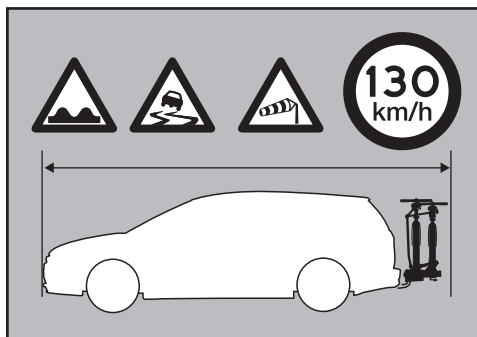

EN Tow bar-mounted bike carrier
DE Fahrradträger für die Anhängerkupplung
FR Porte-vélos sur boule d'attelage
NL Fietsdrager voor op de trekhaak
IT Portabicicleta da installare sul gancio da traino
ES Portabicicletas de bola de remolque
PT Suporte para bicicleta para engate
SV Dragkroksmonterad cykelhållare
DK Cykelholder, der er monteret på anhængertræk
NO Hengerfestemonterte lasteholdere
FI Vetokoukkuun kiinnitettävä polkupyöräteline
ET Haakekonsule paigaldatav jalgrattahoidik
LV Uz piekabes āķa uzstādāms velosipēdu turētājs
LT Prie gražūlo tvirtinami dviračių laikikliai
PL Bagażnik rowerowy montowany na haku holowniczym
RU Устанавливаемое на фаркопе крепление для велосипедов

UK Багажник для велосипедів, що монтується на буксирній штанзі
BG Багажник за велосипеди, монтиран на теглича
CS Nosič jízdních kol s montáží na tažné zařízení
SK Nosič bicyklov s montážou na ťažné zariadenie
SL Prtljajnik za kolesa za na vlečno kljuko
HR/BIH Nosač bicikla koji se postavlja na kuku za vuču
RO Suport pentru bicicletă montat pe bara de tracțiune
HU Vonóhorogra szerelhető kerékpártartó
EL Στάρα ποδηλάτου κοσμοδόρου
TR Çeki demirine bağlanan bisiklet taşıyıcı
HE האגרטן או למעלה מאומאם לביסיקל
AR حامل الدراجة للتثبيت على قصب القطر
ZH 拖杆安装式托架
JA トウバーマウント型サイクルキャリア
KO 트루바 장착 자전거 캐리어
TH ครงยึดจับจักรยานแบบติดตั้งกับอุปกรณ์ลากพ่วงท้ายรถ