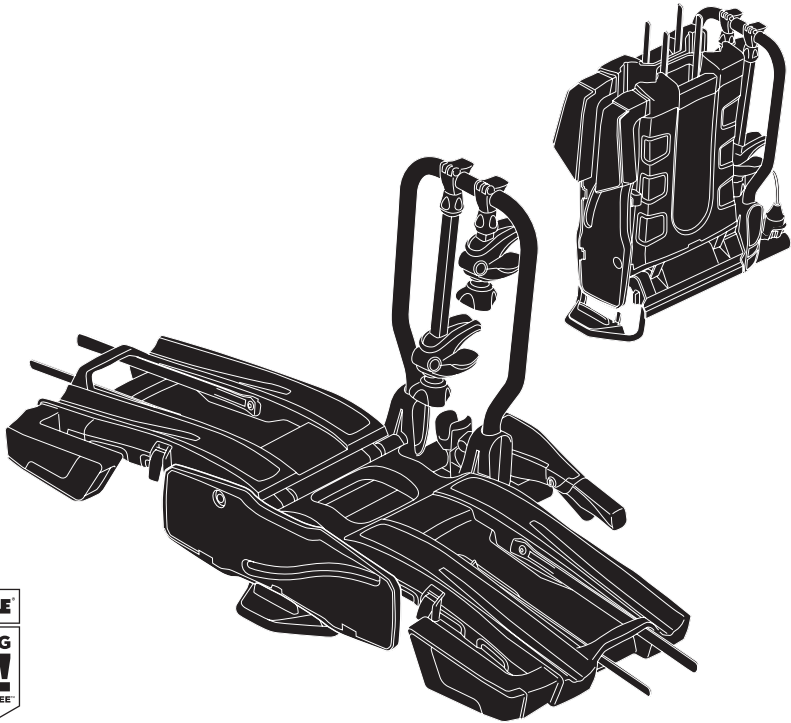

Thule EasyFold XT

➤ Instructions

Max
30 kg

Max
60 kg 

CITY CRASH

Complies with ISO norm

933100

CITY CRASH

Complies with ISO norm

933300 Left-hand traffic

17,9 kg

EN Tow bar-mounted bike carrier
DE Fahrradträger für die Anhängerkupplung
FR Porte-vélos sur boule d'attelage
NL Fietsdrager voor op de trekhaak
IT Portabicicleta da installare sul gancio da traino
ES Portabicicletas de bola de remolque
PT Suporte para bicicleta para engate
SV Dragkroksmonterad cykelhållare
DK Cykelholder, der er monteret på anhængertræk
NO Hengerfestemonterte lasteholdere
FI Vetokoukkuun kiinnitettävä polkupyöräteline
ET Haakekonsule paigaldatav jalgrattahoidik
LV Uz piekabes āķa uzstādāms velosipēdu turētājs
LT Prie gražūlo tvirtinami dviračių laikikliai
PL Bagażnik rowerowy montowany na haku holowniczym
RU Устанавливаемое на фаркопе крепление для велосипедов

iMax
60 kg

=

Max
30 kgStützlast beachten
Note towball capacity

xx kg

Max ↓

40 kg

50 kg

60 kg