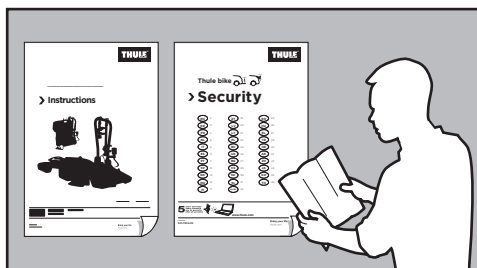

EN Tow bar-mounted bike carrier
DE Fahrradträger für die Anhängerkupplung
FR Porte-vélos sur boule d'attelage
NL Fietsdrager voor op de trekhaak
IT Portabicicleta da installare sul gancio da traino
ES Portabicicletas de bola de remolque
PT Suporte para bicicleta para engate
SV Dragkroksmonterad cykelhållare
DK Cykelholder, der er monteret på anhængertræk
NO Hengerfestemonterte lasteholdere
FI Vetokoukkuun kiinnitettävä polkupyöräteline
ET Haakekonsule paigaldatav jalgrattahoidik
LV Uz piekabes āķa uzstādāms velosipēdu turētājs
LT Prie gražūlo tvirtinami dviračių laikikliai
PL Bagażnik rowerowy montowany na haku holowniczym
RU Устанавливаемое на фаркопе крепление для велосипедов

UK Багажник для велосипедів, що монтується на буксирній штанзі
BG Багажник за велосипеди, монтиран на теглича
CS Nosič jízdních kol s montáží na tažné zařízení
SK Nosič bicyklov s montážou na ťažné zariadenie
SL Prtljajnik za kolesa za na vlečno kljuko
HR/BIH Nosač bicikla koji se postavlja na kuku za vuču
RO Suport pentru bicicletă montat pe bara de tracțiune
HU Vonóhorogra szerelhető kerékpártartó
EL Στάρα ποδηλάτου κοσμοδόρου
TR Çeki demirine bağlanan bisiklet taşıyıcı
HE האגרטן או למעלה מאומאם לביסיקל
AR حامل الدراجة للتثبيت على قصب القطر
ZH 拖杆安装式托架
JA トウバーマウント型サイクルキャリア
KO 트루바 장착 자전거 캐리어
TH ครงยึดจับจักรยานแบบติดตั้งกับอุปกรณ์ลากพ่วงท้ายรถ