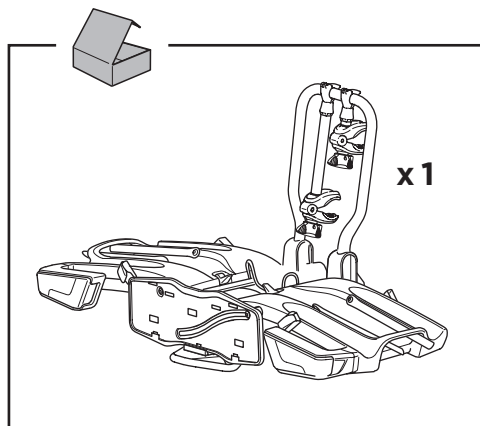

EN Tow bar-mounted bike carrier
DE Fahrradträger für die Anhängerkupplung
FR Porte-vélos sur boule d'attelage
NL Fietsdrager voor op de trekhaak
IT Portabicicleta da installare sul gancio da traino
ES Portabicicletas de bola de remolque
PT Suporte para bicicleta para engate
SV Dragkroksmonterad cykelhållare
DK Cykelholder, der er monteret på anhængertræk
NO Hengerfestemonterte lasteholdere
FI Vetokoukkuun kiinnitettävä polkupyöräteline
ET Haakekonsule paigaldatav jalgrattahoidik
LV Uz piekabes āķa uzstādāms velosipēdu turētājs
LT Prie gražūlo tvirtinami dviračių laikikliai
PL Bagażnik rowerowy montowany na haku holowniczym
RU Устанавливаемое на фаркопе крепление для велосипедов

UK Багажник для велосипедів, що монтується на буксирній штанзі
BG Багажник за велосипеди, монтиран на теглича
CS Nosič jízdních kol s montáží na tažné zařízení
SK Nosič bicyklov s montážou na ťažné zariadenie
SL Prtljajnik za kolesa za na vlečno kljuko
HR/BIH Nosač bicikla koji se postavlja na kuku za vuču
RO Suport pentru bicicletă montat pe bara de tracțiune
HU Vonóhorogra szerelhető kerékpártartó
EL Στάρα ποδηλάτου κοσμοδόρου
TR Çeki demirine bağlanan bisiklet taşıyıcı
HE האגרטן או למעלה מאומאם לביסיקל
AR حامل الدراجة للتثبيت على قصب القطر
ZH 拖杆安装式托架
JA トウバーマウント型サイクルキャリア
KO 트루바 장착 자전거 캐리어
TH ครงยึดจับจักรยานแบบติดตั้งกับอุปกรณ์ลากพ่วงท้ายรถ