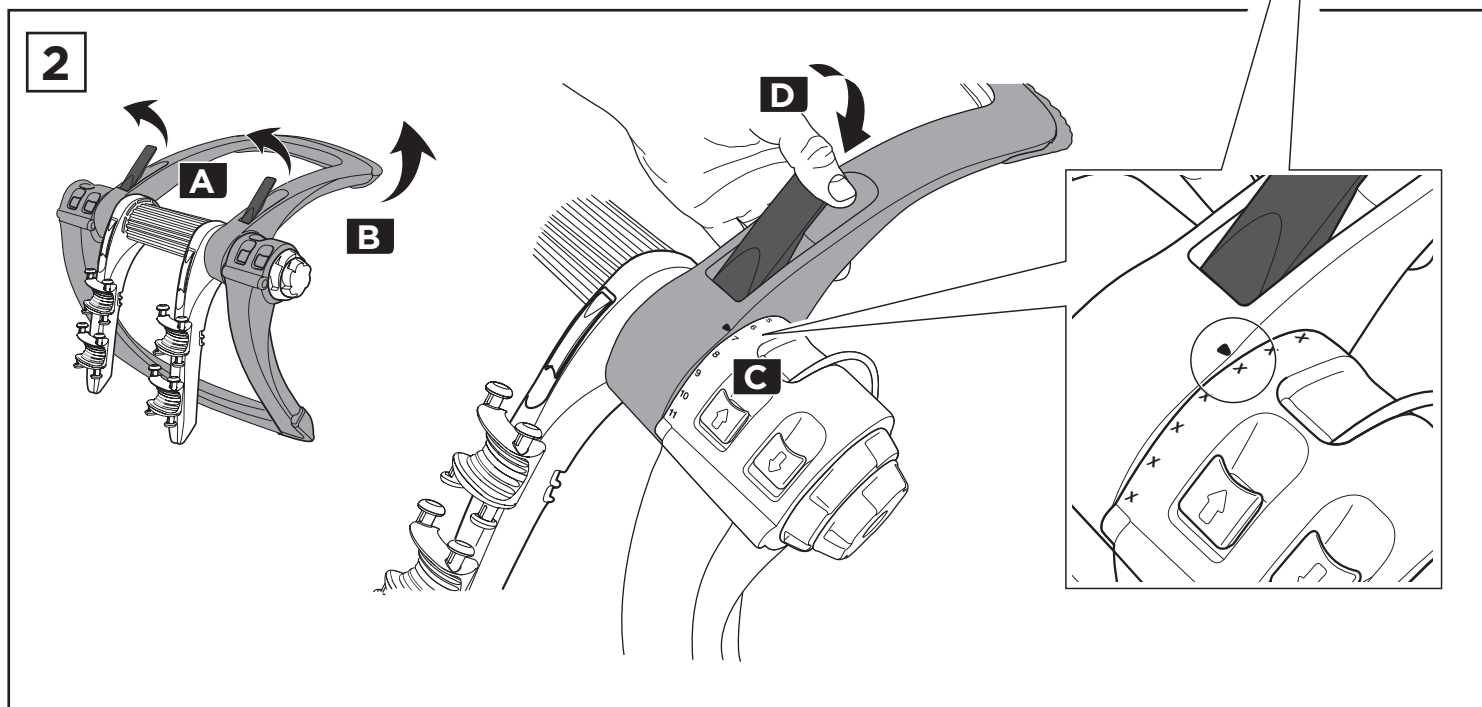

EN Rear door-mounted bike carrier
DE Heckklappen-Fahrradträger
FR Porte-vélos sur le hayon arrière
NL Fietsdrager voor op de achterklep
IT Portabicicla da installare sul portellone posteriore
ES Portabicicletas de portón trasero
PT Suporte para bicicleta para tampa traseira
SV Bakluckemonterad cykelhållare
DK Cykelholder, der er monteret på bagklap
NO Bakdørmonterte lasteholdere
FI Tavaratilan oveen kiinnitettävä polkupyöräteline
ET Tagaluugile paigaldatav jalgrattahoidik
LV Uz aizmugurējām durvīm uzstādāms velosipēdu turētājs
LT Prie galinių durelių tvirtinami dviračių laikikliai
PL Bagażnik rowerowy montowany na tylnych drzwiach
RU Устанавливаемое на задней двери крепление для велосипедов

UK Багажник для велосипедів, що монтується на задніх дверцятах
BG Багажник за велосипеди, монтиран на задната врата
CS Nosič jízdních kol s montáží na zadní dveře
SK Nosič bicyklov s montážou na zadné dvere
SL Prtljažnik za kolesa za na zadnja vrata vozila
HR/BIH Nosač bicikla koji se postavlja na vrata prtljažnika
RO Suport pentru bicicletă montat pe ușa din spate
HU Hátsó ajtóra szerelhető kerékpártartó
EL Σχάρα ποδηλάτου πίσω πόρτας
TR Araç arkasına bağlanan bisiklet taşıyıcı
ܡܡܫܐ ܐܘܦܝܝܡ ܗܡܘܪܒܝ ܥܠ ܕܘܪܬܐ ܗܐ ܐܚܘܪܐ
حامل الدراجة للتثبيت على الباب الخلفي
ZH 后备箱安装托架
JA リアドアマウント型サイクルキャリア
KO 뒷문 장착 자전거 캐리어
TH โครงยึดจับจักรยานแบบติดตั้งกับประตูท้ายรถ

HE
AR