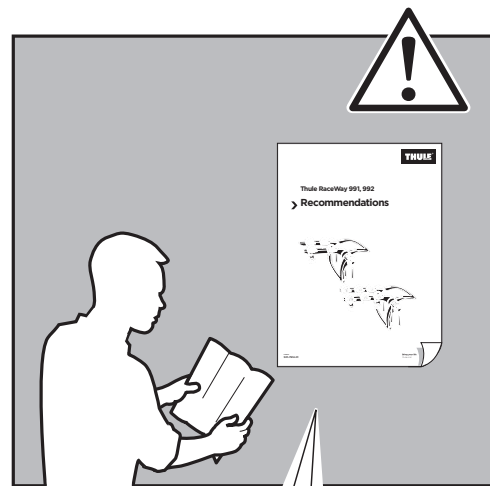

EN Rear door-mounted bike carrier
DE Heckklappen-Fahrradträger
FR Porte-vélos sur le hayon arrière
NL Fietsdrager voor op de achterklep
IT Portabicicla da installare sul portellone posteriore
ES Portabicicletas de portón trasero
PT Suporte para bicicleta para tampa traseira
SV Bakluckemonterad cykelhållare
DK Cykelholder, der er monteret på bagklap
NO Bakdørmonterte lasteholdere
FI Tavaratilan oveen kiinnitettävä polkupyöräteline
ET Tagaluugile paigaldatav jalgrattahoidik
LV Uz aizmugurējām durvīm uzstādāms velosipēdu turētājs
LT Prie galinių durelių tvirtinami dviračių laikikliai
PL Bagażnik rowerowy montowany na tylnych drzwiach
RU Устанавливаемое на задней двери крепление для велосипедов

UK Багажник для велосипедів, що монтується на задніх дверцятах
BG Багажник за велосипеди, монтиран на задната врата
CS Nosič jízdních kol s montáží na zadní dveře
SK Nosič bicyklov s montážou na zadné dvere
SL Prtljažnik za kolesa za na zadnja vrata vozila
HR/BIH Nosač bicikla koji se postavlja na vrata prtljažnika
RO Suport pentru bicicletă montat pe ușa din spate
HU Hátsó ajtóra szerelhető kerékpártartó
EL Σχάρα ποδηλάτου πίσω πόρτας
TR Araç arkasına bağlanan bisiklet taşıyıcı
ܡܡܫܐ ܐܘܦܝܝܡ ܗܡܘܪܒܝ ܥܠ ܕܘܪܬܐ ܗܐ ܐܚܘܪܐ
حامل الدراجة للتثبيت على الباب الخلفي
ZH 后备箱安装托架
JA リアドアマウント型サイクルキャリア
KO 뒷문 장착 자전거 캐리어
TH โครงยึดจับจักรยานแบบติดตั้งกับประตูท้ายรถ

HE
AR