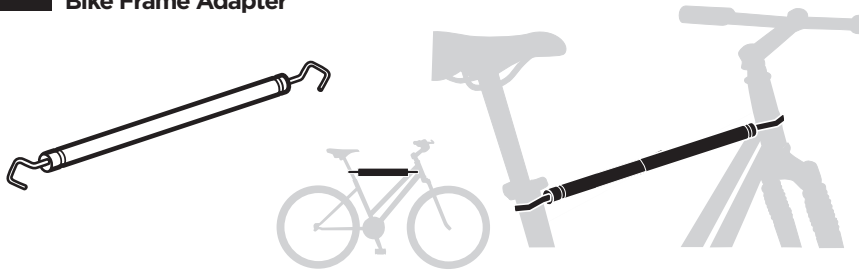

AR الملحقات

HE אביזרים

ZH 附件

JA アクセサリー

KO 액세서리

TH อุปกรณ์เสริม

**9771** Wall Hanger

**982** Bike Frame Adapter