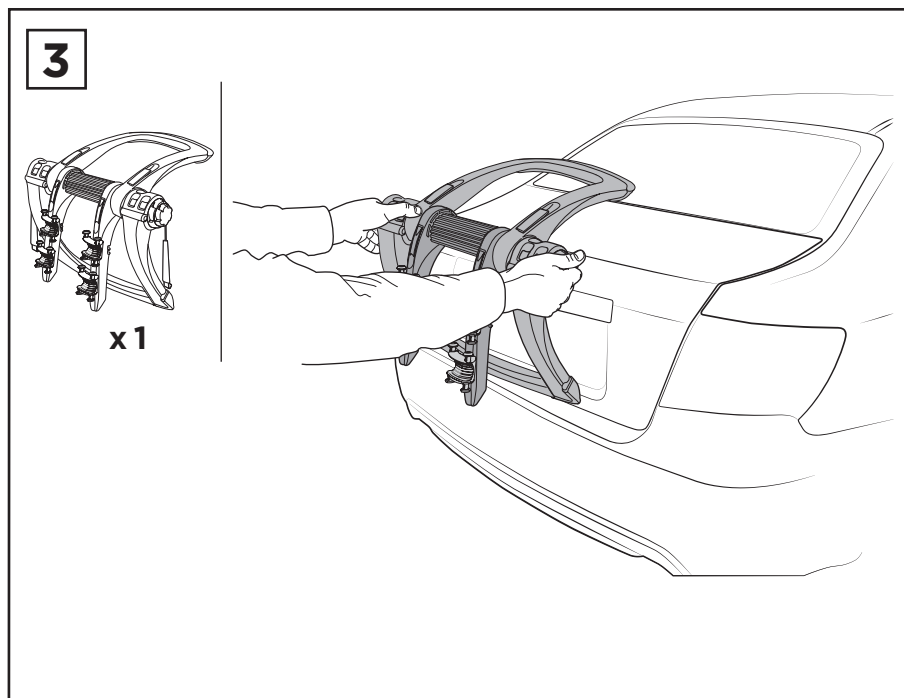

EN Rear door-mounted bike carrier
DE Heckklappen-Fahrradträger
FR Porte-vélos sur le hayon arrière
NL Fietsdrager voor op de achterklep
IT Portabicicla da installare sul portellone posteriore
ES Portabicicletas de portón trasero
PT Suporte para bicicleta para tampa traseira
SV Bakluckemonterad cykelhållare
DK Cykelholder, der er monteret på bagklap
NO Bakdørmonterte lasteholdere
FI Tavaratilan oveen kiinnitettävä polkupyöräteline
ET Tagaluugile paigaldatav jalgrattahoidik
LV Uz aizmugurējām durvīm uzstādāms velosipēdu turētājs
LT Prie galinių durelių tvirtinami dviračių laikikliai
PL Bagażnik rowerowy montowany na tylnych drzwiach
RU Устанавливаемое на задней двери крепление для велосипедов

UK Багажник для велосипедів, що монтується на задніх дверцятах
BG Багажник за велосипеди, монтиран на задната врата
CS Nosič jízdních kol s montáží na zadní dveře
SK Nosič bicyklov s montážou na zadné dvere
SL Prtljažnik za kolesa za na zadnja vrata vozila
HR/BIH Nosač bicikla koji se postavlja na vrata prtljažnika
RO Suport pentru bicicletă montat pe ușa din spate
HU Hátsó ajtóra szerelhető kerékpártartó
EL Σχάρα ποδηλάτου πίσω πόρτας
TR Araç arkasına bağlanan bisiklet taşıyıcı
ܡܡܫܐ ܐܘܦܝܝܡ ܗܡܘܪܒܝ ܥܠ ܕܘܪܬܐ ܗܐ ܐܚܘܪܐ
حامل الدراجة للتثبيت على الباب الخلفي
ZH 后备箱安装托架
JA リアドアマウント型サイクルキャリア
KO 뒷문 장착 자전거 캐리어
TH โครงยึดจับจักรยานแบบติดตั้งกับประตูท้ายรถ

HE
AR