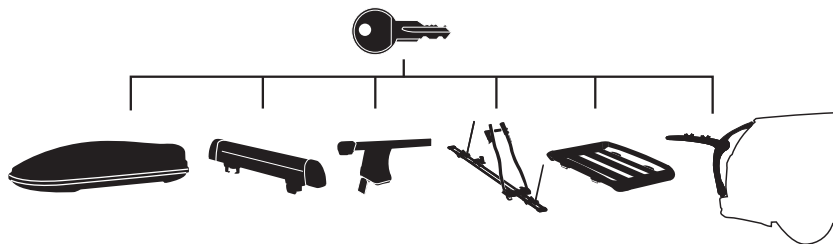

**Thule One-Key System**

**544**  (x4)

**596**  (x6)

**588**  (x8)

**452**  (x12)

**i**

**130**  
km/h