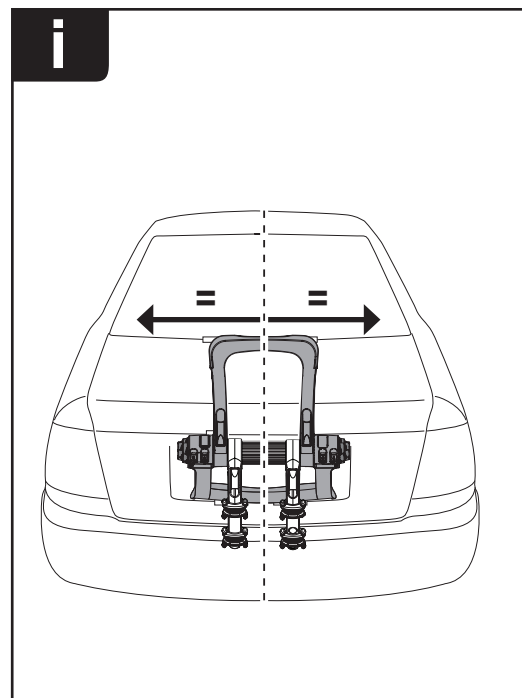

EN Rear door-mounted bike carrier
DE Heckklappen-Fahrradträger
FR Porte-vélos sur le hayon arrière
NL Fietsdrager voor op de achterklep
IT Portabicicla da installare sul portellone posteriore
ES Portabicicletas de portón trasero
PT Suporte para bicicleta para tampa traseira
SV Bakluckemonterad cykelhållare
DK Cykelholder, der er monteret på bagklap
NO Bakdørmonterte lasteholdere
FI Tavaratilan oveen kiinnitettävä polkupyöräteline
ET Tagaluugile paigaldatav jalgrattahoidik
LV Uz aizmugurējām durvīm uzstādāms velosipēdu turētājs
LT Prie galinių durelių tvirtinami dviračių laikikliai
PL Bagażnik rowerowy montowany na tylnych drzwiach
RU Устанавливаемое на задней двери крепление для велосипедов

UK Багажник для велосипедів, що монтується на задніх дверцятах
BG Багажник за велосипеди, монтиран на задната врата
CS Nosič jízdních kol s montáží na zadní dveře
SK Nosič bicyklov s montážou na zadné dvere
SL Prtljažnik za kolesa za na zadnja vrata vozila
HR/BIH Nosač bicikla koji se postavlja na vrata prtljažnika
RO Suport pentru bicicletă montat pe ușa din spate
HU Hátsó ajtóra szerelhető kerékpártartó
EL Σχάρα ποδηλάτου πίσω πόρτας
TR Araç arkasına bağlanan bisiklet taşıyıcı
ܡܡܫܐ ܐܘܦܝܝܡ ܗܡܘܪܒܝ ܥܠ ܕܘܪܬܐ ܗܐ ܐܚܘܪܐ
حامل الدراجة للتثبيت على الباب الخلفي
ZH 后备箱安装托架
JA リアドアマウント型サイクルキャリア
KO 뒷문 장착 자전거 캐리어
TH โครงยึดจับจักรยานแบบติดตั้งกับประตูท้ายรถ

HE
AR