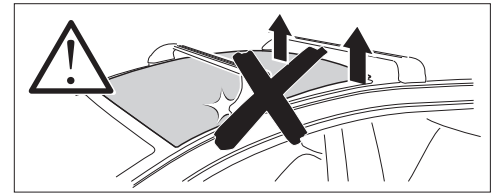

1

Kit 5007

FIAT 500X, 5-dr SUV, 15-

ISO 11154-E

THULE WingBar Evo	THULE WingBar Edge	THULE WingBar	THULE SquareBar	Evo X (scale)	Edge X (scale)
FIAT 500X, 5-dr SUV, 15-				40,5	P
THULE ProBar	THULE SlideBar				X (mm/inch)
FIAT 500X, 5-dr SUV, 15-				1056 mm / 41 5/8"	

THULE WingBar Evo	THULE WingBar Edge	THULE WingBar	THULE SquareBar	Evo Y (scale)	Edge Y (scale)
FIAT 500X, 5-dr SUV, 15-				35,5	H
THULE ProBar	THULE SlideBar				Y (mm/inch)
FIAT 500X, 5-dr SUV, 15-				1006 mm / 39 5/8"	

	W (mm/inch)	Z (mm/inch)
FIAT 500X, 5-dr SUV, 15-	700 mm / 27 1/2"	240 mm / 9 1/2"