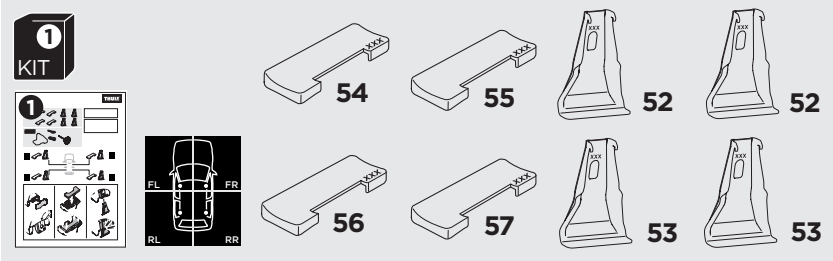

1

Kit 5007

FIAT 500X, 5-dr SUV, 15-

ISO 11154-E

THULE WingBar Evo	THULE WingBar Edge	THULE WingBar	THULE SquareBar	Evo X (scale)	Edge X (scale)
FIAT 500X, 5-dr SUV, 15-				40,5	P
THULE ProBar	THULE SlideBar				X (mm/inch)
FIAT 500X, 5-dr SUV, 15-				1056 mm / 41 5/8"	

THULE WingBar Evo	THULE WingBar Edge	THULE WingBar	THULE SquareBar	Evo Y (scale)	Edge Y (scale)
FIAT 500X, 5-dr SUV, 15-				35,5	H
THULE ProBar	THULE SlideBar				Y (mm/inch)
FIAT 500X, 5-dr SUV, 15-				1006 mm / 39 5/8"	

	W (mm/inch)	Z (mm/inch)
FIAT 500X, 5-dr SUV, 15-	700 mm / 27 1/2"	240 mm / 9 1/2"