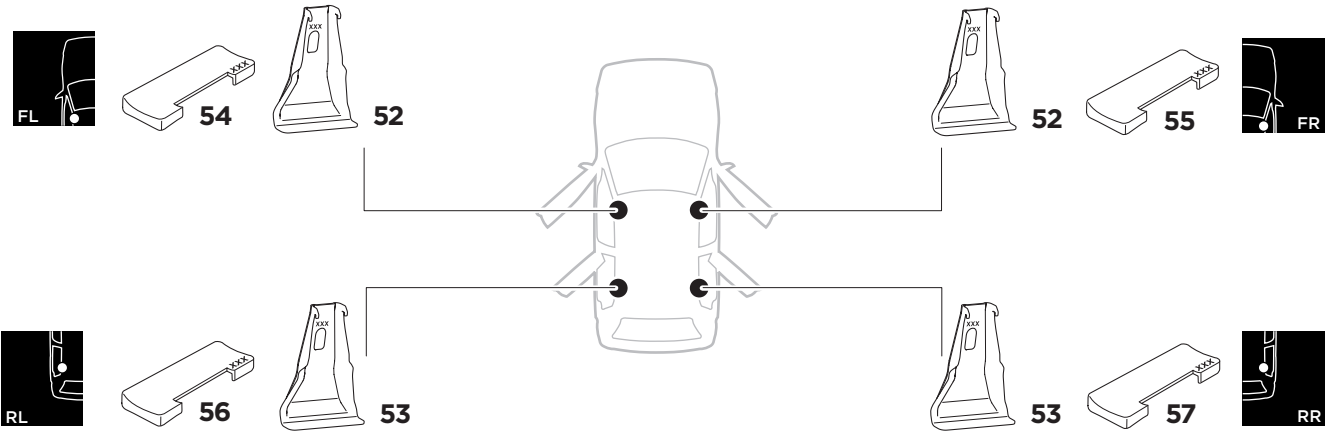

1

Kit 5007

FIAT 500X, 5-dr SUV, 15-

ISO 11154-E

THULE WingBar Evo	THULE WingBar Edge	THULE WingBar	THULE SquareBar	Evo X (scale)	Edge X (scale)
FIAT 500X, 5-dr SUV, 15-				40,5	P
THULE ProBar	THULE SlideBar				X (mm/inch)
FIAT 500X, 5-dr SUV, 15-				1056 mm / 41 5/8"	

THULE WingBar Evo	THULE WingBar Edge	THULE WingBar	THULE SquareBar	Evo Y (scale)	Edge Y (scale)
FIAT 500X, 5-dr SUV, 15-				35,5	H
THULE ProBar	THULE SlideBar				Y (mm/inch)
FIAT 500X, 5-dr SUV, 15-				1006 mm / 39 5/8"	

	W (mm/inch)	Z (mm/inch)
FIAT 500X, 5-dr SUV, 15-	700 mm / 27 1/2"	240 mm / 9 1/2"