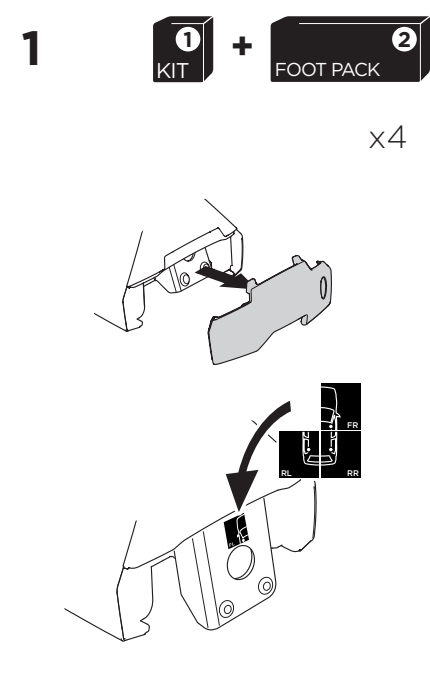

1

Kit 5007

FIAT 500X, 5-dr SUV, 15-

ISO 11154-E

THULE WingBar Evo	THULE WingBar Edge	THULE WingBar	THULE SquareBar	Evo X (scale)	Edge X (scale)
FIAT 500X, 5-dr SUV, 15-				40,5	P
THULE ProBar	THULE SlideBar				X (mm/inch)
FIAT 500X, 5-dr SUV, 15-				1056 mm / 41 5/8"	

THULE WingBar Evo	THULE WingBar Edge	THULE WingBar	THULE SquareBar	Evo Y (scale)	Edge Y (scale)
FIAT 500X, 5-dr SUV, 15-				35,5	H
THULE ProBar	THULE SlideBar				Y (mm/inch)
FIAT 500X, 5-dr SUV, 15-				1006 mm / 39 5/8"	

	W (mm/inch)	Z (mm/inch)
FIAT 500X, 5-dr SUV, 15-	700 mm / 27 1/2"	240 mm / 9 1/2"