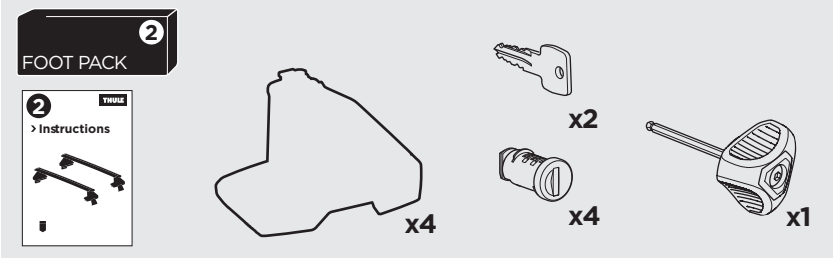

1

Kit 5007

FIAT 500X, 5-dr SUV, 15-

ISO 11154-E

THULE WingBar Evo	THULE WingBar Edge	THULE WingBar	THULE SquareBar	Evo X (scale)	Edge X (scale)
FIAT 500X, 5-dr SUV, 15-				40,5	P
THULE ProBar	THULE SlideBar				X (mm/inch)
FIAT 500X, 5-dr SUV, 15-				1056 mm / 41 5/8"	

THULE WingBar Evo	THULE WingBar Edge	THULE WingBar	THULE SquareBar	Evo Y (scale)	Edge Y (scale)
FIAT 500X, 5-dr SUV, 15-				35,5	H
THULE ProBar	THULE SlideBar				Y (mm/inch)
FIAT 500X, 5-dr SUV, 15-				1006 mm / 39 5/8"	

	W (mm/inch)	Z (mm/inch)
FIAT 500X, 5-dr SUV, 15-	700 mm / 27 1/2"	240 mm / 9 1/2"