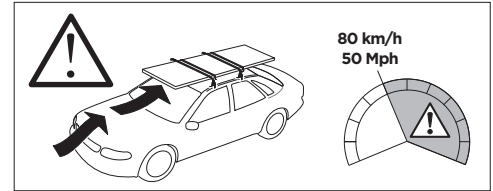

1

Kit 5007

FIAT 500X, 5-dr SUV, 15-

ISO 11154-E

THULE WingBar Evo	THULE WingBar Edge	THULE WingBar	THULE SquareBar	Evo X (scale)	Edge X (scale)
FIAT 500X, 5-dr SUV, 15-				40,5	P
THULE ProBar	THULE SlideBar				X (mm/inch)
FIAT 500X, 5-dr SUV, 15-				1056 mm / 41 5/8"	

THULE WingBar Evo	THULE WingBar Edge	THULE WingBar	THULE SquareBar	Evo Y (scale)	Edge Y (scale)
FIAT 500X, 5-dr SUV, 15-				35,5	H
THULE ProBar	THULE SlideBar				Y (mm/inch)
FIAT 500X, 5-dr SUV, 15-				1006 mm / 39 5/8"	

	W (mm/inch)	Z (mm/inch)
FIAT 500X, 5-dr SUV, 15-	700 mm / 27 1/2"	240 mm / 9 1/2"