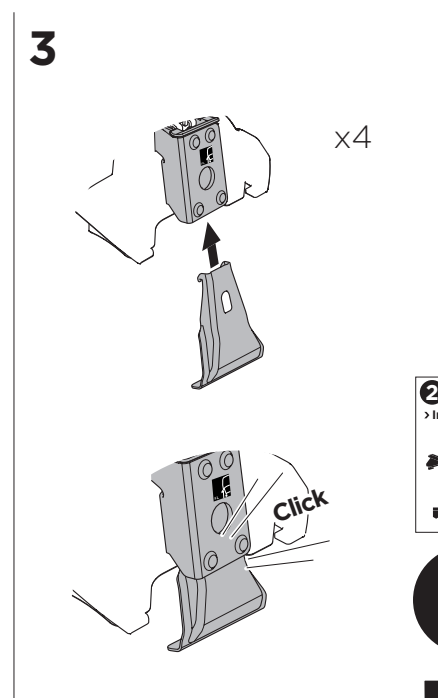

1

Kit 5007

FIAT 500X, 5-dr SUV, 15-

ISO 11154-E

THULE WingBar Evo	THULE WingBar Edge	THULE WingBar	THULE SquareBar	Evo X (scale)	Edge X (scale)
FIAT 500X, 5-dr SUV, 15-				40,5	P
THULE ProBar	THULE SlideBar				X (mm/inch)
FIAT 500X, 5-dr SUV, 15-				1056 mm / 41 5/8"	

THULE WingBar Evo	THULE WingBar Edge	THULE WingBar	THULE SquareBar	Evo Y (scale)	Edge Y (scale)
FIAT 500X, 5-dr SUV, 15-				35,5	H
THULE ProBar	THULE SlideBar				Y (mm/inch)
FIAT 500X, 5-dr SUV, 15-				1006 mm / 39 5/8"	

	W (mm/inch)	Z (mm/inch)
FIAT 500X, 5-dr SUV, 15-	700 mm / 27 1/2"	240 mm / 9 1/2"