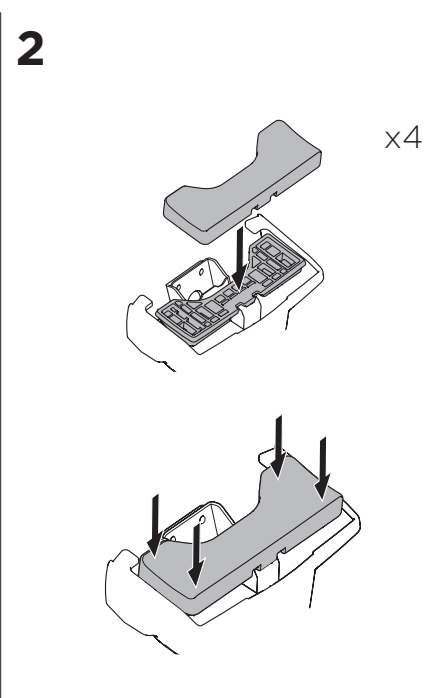

1

Kit 5007

FIAT 500X, 5-dr SUV, 15-

ISO 11154-E

THULE WingBar Evo	THULE WingBar Edge	THULE WingBar	THULE SquareBar	Evo X (scale)	Edge X (scale)
FIAT 500X, 5-dr SUV, 15-				40,5	P
THULE ProBar	THULE SlideBar				X (mm/inch)
FIAT 500X, 5-dr SUV, 15-				1056 mm / 41 5/8"	

THULE WingBar Evo	THULE WingBar Edge	THULE WingBar	THULE SquareBar	Evo Y (scale)	Edge Y (scale)
FIAT 500X, 5-dr SUV, 15-				35,5	H
THULE ProBar	THULE SlideBar				Y (mm/inch)
FIAT 500X, 5-dr SUV, 15-				1006 mm / 39 5/8"	

	W (mm/inch)	Z (mm/inch)
FIAT 500X, 5-dr SUV, 15-	700 mm / 27 1/2"	240 mm / 9 1/2"