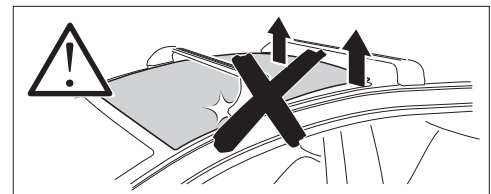

Max 130 km/h / 80 Mph

2 FOOT PACK

> Instructions

x4 x2 x4 x1

4 Nm

80 km/h / 50 Mph

1 KIT + **2 FOOT PACK**

1 Evo Edge