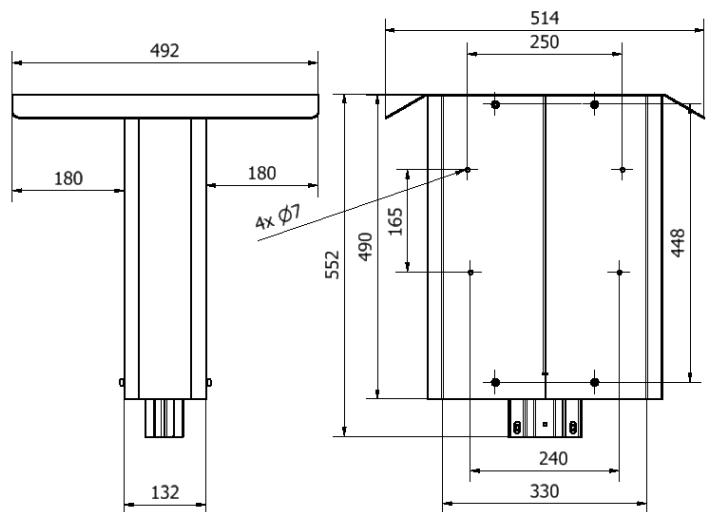

Polebox 330 D

next  green

Montage- och installationsprodukter
Laddboxhållare
NEXT GREEN - POLEBOX 330 D

Modell

E Nummer:
27 002 50

Benämning:
Laddboxhållare Polebox 330 D

FUNKTIONER POLEBOX 330 D

- Hålbild för två stycken Charge Amps Aura
 - Möjliggör montage "Rygg-mot-Rygg"
 - För montage på $\varnothing 60$ mm stolprör
 - Robust konstruktion i höghållfast stål
 - En stor del av installationen kan förberedas inomhus
 - Rejl spridningsplint för enkel vidarekoppling av servisen
 - Förberedd för montering av en jordfelsbrytare, 3G/4G-router
 - Pulverlackerad, kan levereras i olika kulörer.
- Kontakta Next Green för mer information

Tekniska specifikationer

Material
Kulör Stål, höghållfast stål, pulverlackerad
Grafitgrå

Dimensioner
Vikt 12,1 kg
Höjd 552 mm
Bredd 514 mm
Djup 492 mm
Monteringsyta 330 mm

Dimensioner förpackning
Vikt 12,5 kg
Höjd 560 mm
Bredd 520 mm
Djup 350 mm

Hålbild Charge Amp Aura
Vikt: 12,1 kg

Next Green Polebox är ett stolpfäste för laddboxar, avsett för montage på $\varnothing 60$ mm rörstolpe. Polebox underlättar till exempel vid byte från motorvärmplats till laddplats och kan användas för att ersätta en motorvärmcentral. Produkten är avsedd för matning av elkabel inuti stolpröret.

Polebox har en inbyggd fördelningsplint för upp till 2 x 5G25 elkabel för vidare koppling till nästa laddstolpe. Från fördelningsplinten i Polebox ansluts sedan respektive laddbox med 5G2,5 gummikabel.