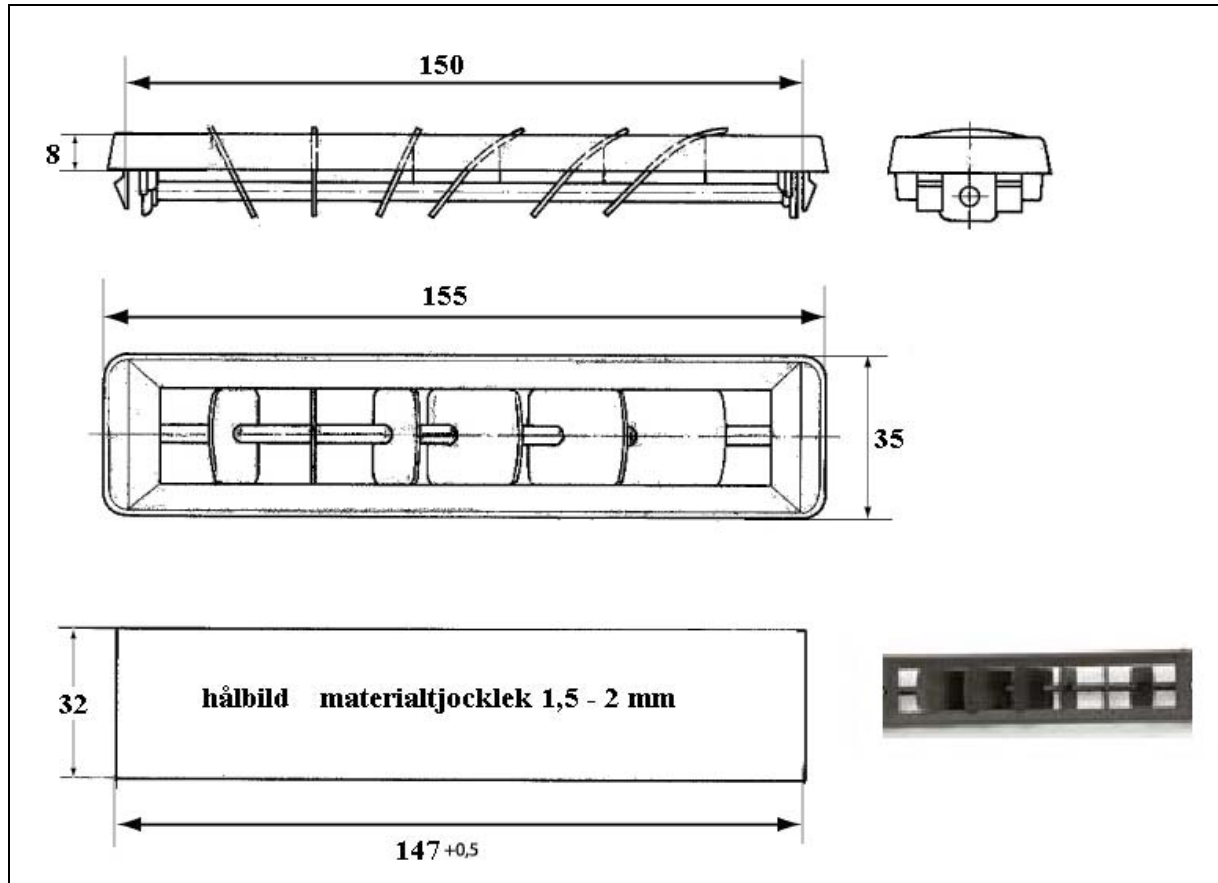

Fast utsläpp WD-QC 155 x 35 mm Classic, klämfäste

Fast utsläpp i WD-Classic serien, mått 155 x 35 mm, klämfäste.

Best nr: A 334 150 0001 (beställningsvara, större antal krävs).

Tekniska specifikationer

Inställning: Alltid öppet, vingarna riktade för maximal fördelning över rutan.

Material: 35 % glasfiberförstärkt polyamid PA6.

Färg: Svart RAL 9005.

Infästning: Ingjutna klackar (clip) vid godtjocklek 1,5 – 2 mm.

Luftgenomströmning:

V_L vid 7 m/s: 39,3 m³

V_L vid 10 m/s: 56,2 m³

V_L vid 15 m/s: 84,2 m³

Fri öppningsyta: 15,6 cm²

Anmärkning:

Finns även i två snarlika versioner:

A 334 150 0002, 162 x 35 mm Classic, skruvinfästning.

A 334 150 0008, 162 x 38 mm Konvex, skruvinfästning.