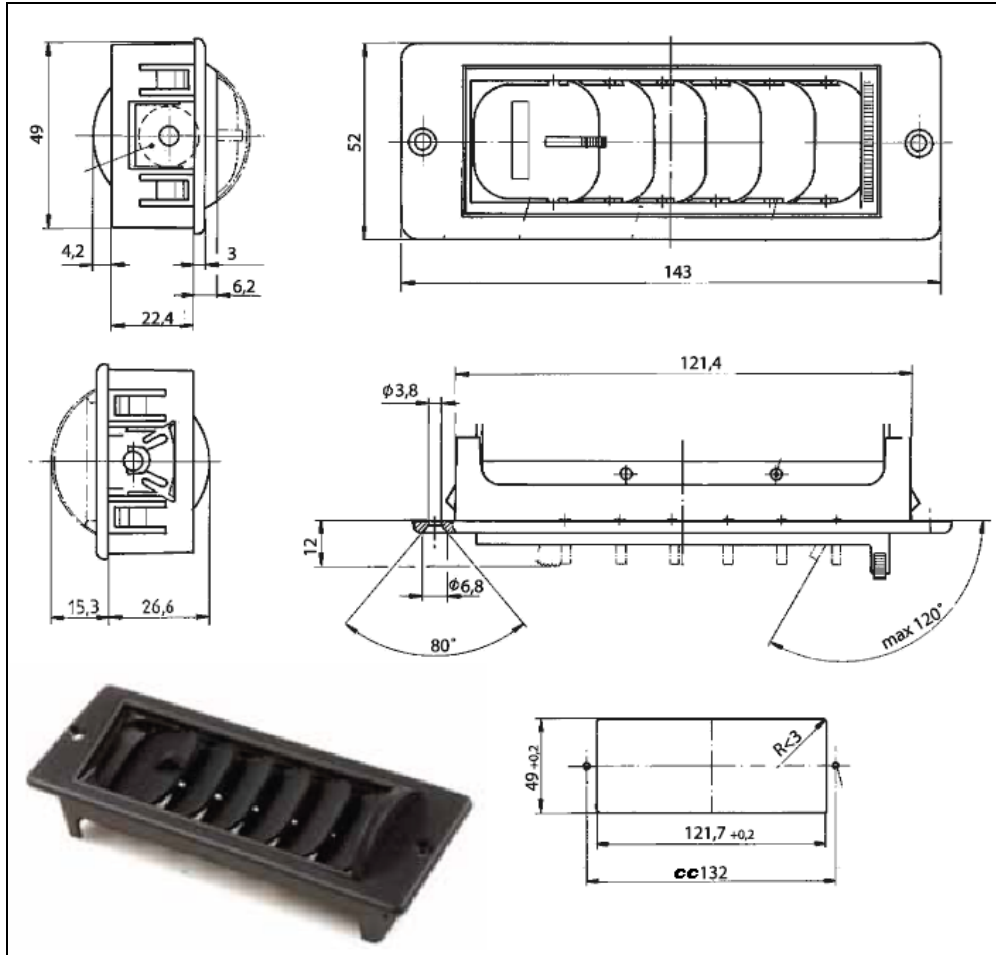

## Måttitning rektangulärt SL-SF 143 x 52 mm

Rektangulärt med skruvfäste, mått 143 x 52 mm.

Best nr: A 334 314 0003

### Tekniska specifikationer

Inställning: Luftflödet kan justeras 90° i sidled och från helt stängt till öppet 120°.

Material: 35 % glasfiberförstärkt polyamid PA6.

Färg: Svart RAL 9005.

Infästning: Ingjutna klackar (clip) vid godstjocklek 3 mm.

### Anmärkning

Finns även i två snarlika versioner:

A 334 314 0004, 130 x 52 mm kläminfästning.

A 334 314 0007, 148 x 70 mm kläminfästning.