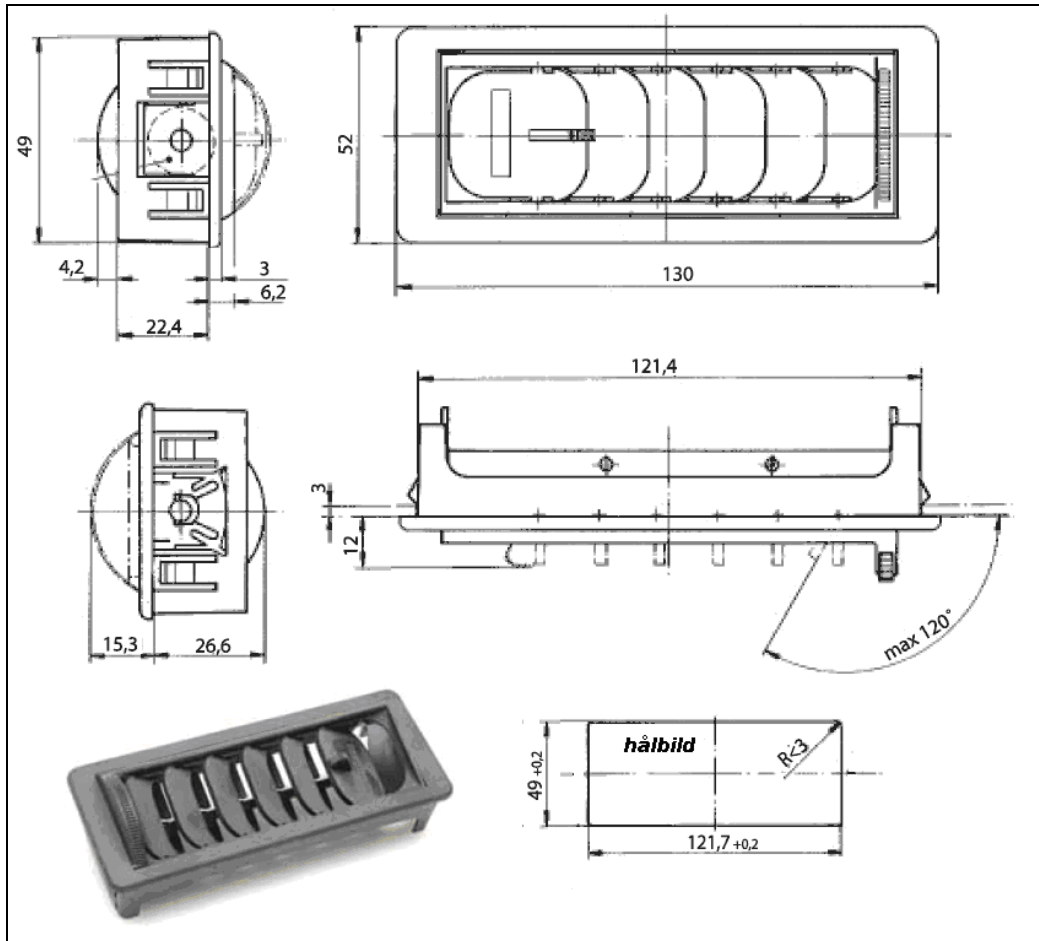

Måttitning rektangulärt SL-KF 130 x 52 mm

Rektangulärt med snäppfäste, mått 130 x 52 mm.

Best nr: A 334 314 0004

Tekniska specifikationer

Inställning: Luftflödet kan justeras 90° i sidled och från helt stängt till öppet 120°.

Material: 35 % glasfiberförstärkt polyamid PA6.

Färg: Svart RAL 9005.

Infästning: Ingjutna klackar (clip) vid godstjocklek 3 mm.

Luftgenomströmning:

VL vid 7 m/s: 59,2 m³

VL vid 10 m/s: 84,6 m³

VL vid 15 m/s: 126,9 m³.

Anmärkning

Finns även i två snarlika versioner:

A 334 314 0003, 143 x 52 mm skruvinfästning.

A 334 314 0007, 148 x 70 mm kläminfästning.