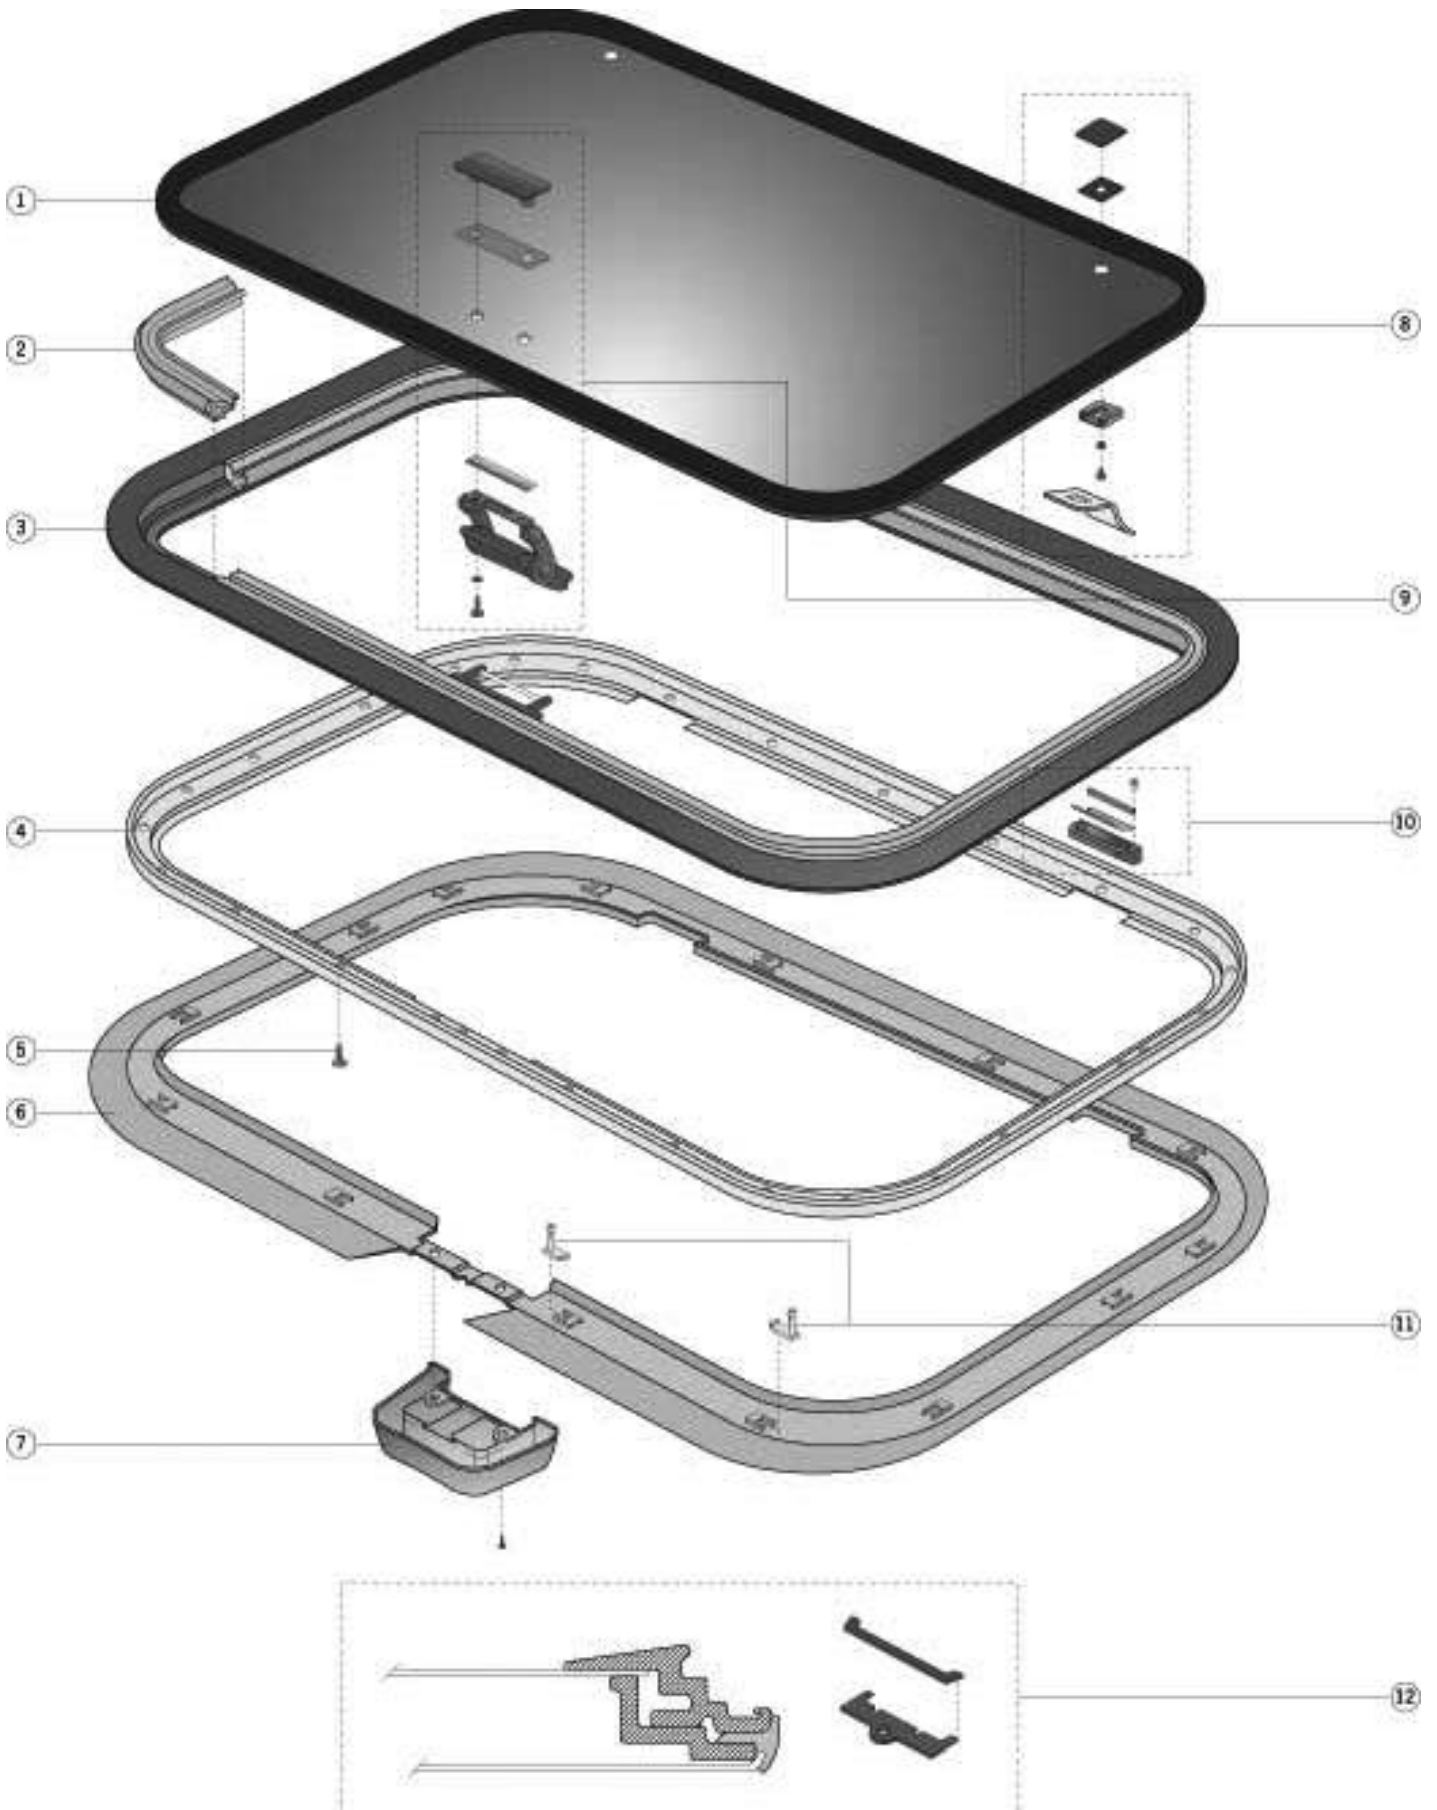

Sunroof

**Spare parts list
Ersatzteil-Liste
Pièces de rechange
Reparatie onderdelenlijst**

Sunmate series

Type approval no. :

7. POP-UP'S Sunmate series

7. POP-UP'S

Sunmate series

Pos. no.	Part number	Description	Benennung	Désignation	Omschrijving	SRT [min.]
01	6ER3007	Glass panel venus 3 Pos'n medium	Venus Glasdeckel Zsb.Sunmate medium	Panneau verre Venus assemblé medium	Glaspaneel venus Sunmate medium	5
01	6FR3002	Glass panel printed on Clear 3 Pos'n large	Glasdeckel Zsb. Sunmate groß	Panneau verre assemblé grand	Glaspaneel Sunmate large	5
02	6DR3006	Glass seal small	Dichtprofil für Rahmen	Joint de vitre	Afsluitprofiel Sunmate small	40
03	6DR3005	Main frame, 3 Pos'n small		Cadre assemblé poignée multiposition petit	Bovenframe Sunmate small	30
03	6ER3004	Main frame, 3 Pos'n medium		Cadre assemblé poignée multiposition medium	Bovenframe Sunmate medium	30
03	6FR3003	Main frame, 3 Pos'n large		Cadre assemblé poignée multiposition grand	Bovenframe Sunmate large	30
04	6DR3007	Clamp frame small	Klemmleiste	Contre cadre petit	Montagering Sunmate small	20
04	6ER3006	Clamp frame medium	Klemmleiste	Contre cadre medium	Montagering Sunmate medium	20
04	6FR3005	Clamp frame large	Klemmleiste	Contre cadre grand	Montagering Sunmate large	20
05	6ER9011	Screw Pack		Kit de visserie	Bevestigingsset Sunmate	0
06	6DR3001	Trim ring small Grey (incl. handle shroud 10-18 mm)	Himmelblende Grau klein mit Abdeckkappe 18 mm	Bague de finition petit gris avec cachet de poignée 18 mm	Bekleedschaal grijs small (incl. Afdekkap 18 mm)	20
06	6ER3001	Trim ring medium Grey (incl. handle shroud 10-18 mm)	Himmelblende Grau medium mit Abdeckkappe 18 mm	Bague de finition medium gris avec cachet de poignée 18 mm	Bekleedschaal grijs medium (incl. Afdekkap 18 mm)	20
06	6ER3002	Trim ring medium Grey (incl. handle shroud 6-10 mm)	Himmelblende Grau medium mit Abdeckkappe 6 mm	Bague de finition medium gris avec cachet de poignée 6 mm	Bekleedschaal grijs medium (incl. Afdekkap 6 mm)	20
06	6FR3006	Trim ring large Grey (incl. handle shroud 10-18 mm)	Himmelblende Schwartz groß mit Abdeckkappe 18 mm	Bague de finition grand noir avec cachet de poignée 18 mm	Bekleedschaal zwart large (incl. Afdekkap 18 mm)	20
07	6ER9002	Handle shroud Soft Black		Cachet poignée noire sur finition étoffe	Afwerkkapje gespannen binnenhemel zwart	5
07	6ER9004	Handle shroud 18mm Black		Cache poignée noir 18 mm	Zwarte hendelafwerkkap 18 mm	5
07	6ER9005	Handle shroud 18mm Grey		Cache poignée gris 18 mm	Grijze hendelafwerkkap 18 mm	5
08	6ER9006	Glass Panel Hinge Assembly (2 per set)		Charnières avant	Scharnieren glaspaneel (2 per set)	15
09	6ER9008	Handle Assembly 3 Pos'n (inc. glass fixings)		Poignée multipositions assemblé	Handgreep compleet (incl. bevestiging)	5
10	6ER9007	Frame Hinge Assembly (2 per set)		Charnières de cadre	Scharnieren frame (2 per set)	20
11	6ER9009	Standard Trim Clips (100 per set)		Clip petit	Montageclips bekleedschaal kort (100 per set)	0
11	6ER9010	Long Trim Clips (100 per set)		Clip grand	Montageclips bekleedschaal lang (100 per set)	0
12	6ER9001	Soft Headlining Trim		Kit finition étoffe	Gespannen binnenhemel afwerking	10
No fig.	33S3LR4128	Tube butylene mastic (40 ml)	Tube Butylen-Kitt (40 ml)	Tube Butyleen mastic (40 ml)	Tube butyleenkit (40 ml)	0