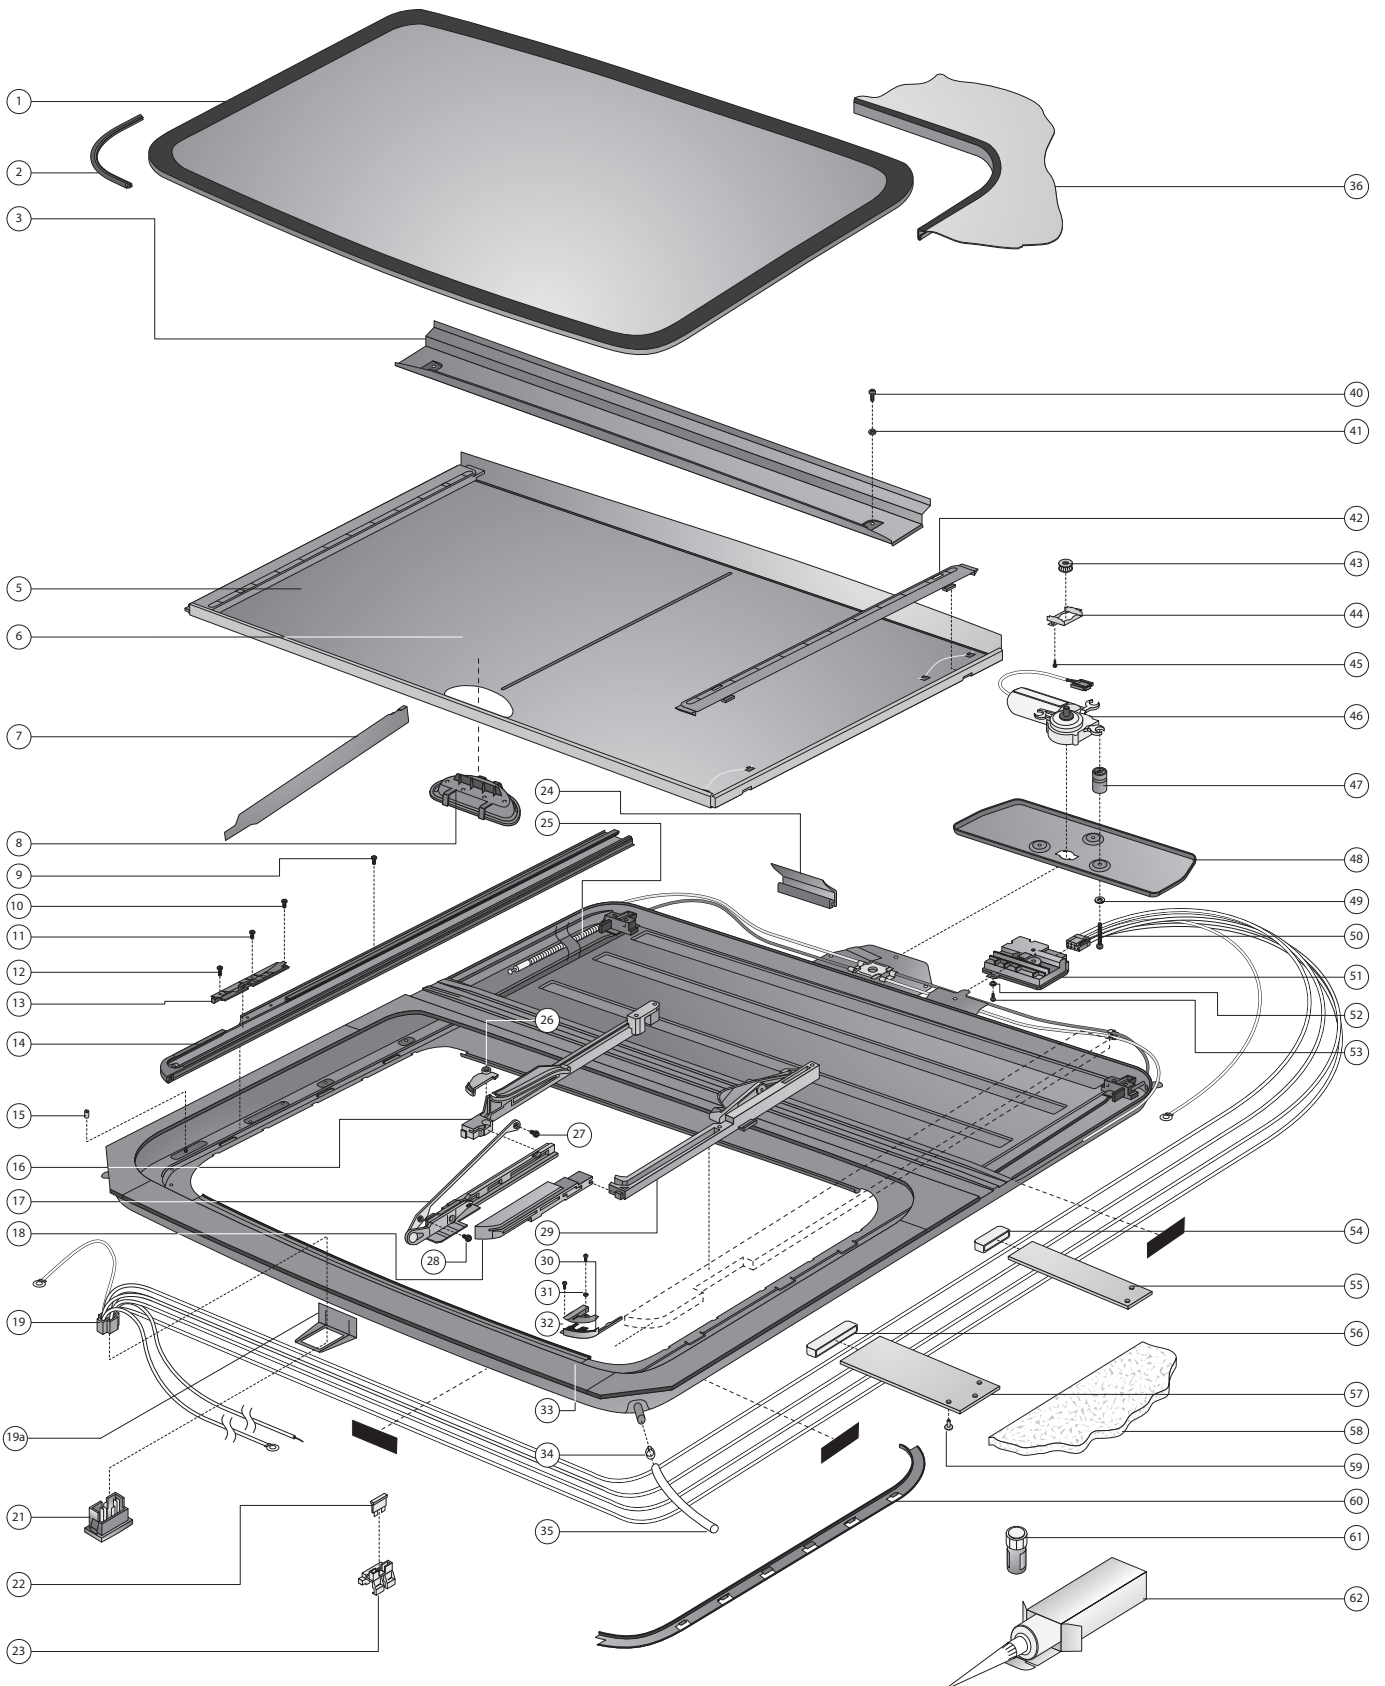

Hollandia 600

1. INBUILTS

Hollandia 600

Position number	Part number	Description part	Bezeichnung teil	Désignation	Omschrijving onderdeel	Repair time [min.]
001	33S75R4234	Glass panel size -3,5 C	Glasdeckel Zsb. -3.5 C	Panneau en verre assemblée -3.5 C	Glaspaneel -3.5 C	15
001	33S74R4219	Glass panel size -4	Glasdeckel Zsb. -4	Panneau en verre assemblée -4	Glaspaneel -4	15
001	33S73R4218	Glass panel size -3	Glasdeckel Zsb. -3	Panneau en verre assemblée -3	Glaspaneel -3	15
002	33S70R0029	Rubber seal	Dichtungsring	Garniture de panneau en verre	Afsluitprofiel	
003	33S74R3977	Drain channel -4 glass	Abflurinne -4	Gouttière -4	Regengoot -4	15
003	33S75R4235	Drain channel -3.5 C	Abflurinne -3.5 C	Gouttière -3.5 C	Regengoot 3.5 C	15
003	33S73R3976	Drain channel -3 glass	Abflurinne -3	Gouttière -3	Regengoot -3	15
005	33S73R0002	Sunshade size -3 glass	Jalousie -3	Pare soleil rigide -3	Zonnescherm -3	30
005	33S75R0003	Sunshade size -3.5C	Jalousie -3.5 C	Pare soleil rigide -3.5 C	Zonnescherm 3.5 C	30
005	33S74R0004	Sunshade 4 glass	Jalousie -4	Pare soleil rigide -4	Zonnescherm -4	30
006	33S70R0006	Handle sunshade	Griffschale	Couvercle	Zonnescherm hendel	5
007	33S70R3967	Interior mechanism covers	Mechanismus Abdeckung Innenseite	Finition mécanique intérieur	Set covers L+R	3
009,010,011,012,030,031	33S70R3985	Mounting set mechanism	Schraubensatz mechanismus	Kit visserie mécanique	Montageset mechaniek	0
013	33S70R3944	Locater LH/RH	Positionierungssatz L+R	Kit locateur gauche et droite	Rep. set locater L+R	15
014	33S70R4208	Mechanism glass series- RH	Mechanikatz R ab 1999 (Glas)	Mécanique assemblée type verre droite	Rep.set aandrijfmechaniek glas R	60
014	33S70R4207	Mechanism glass series- LH	Mechanikatz L ab 1999 (Glas)	Mécanique assemblée type verre gauche	Rep.set aandrijfmechaniek glas L	60
019	33S70ELR004	Wire harness H600	Kabelbaum H600	Kit faisceau H600	Kabelboom H600	75
019a	33S70ELR005	Bracket rocker switch	Stütze Kippschalter	Pattes de l'interrupteur	Steen rocker schakelaar	0
021	33S70R4216	Illuminated rocker switch green	Beleuchteter Schalter grün	Interrupteur illuminer vert	Verlichte rocker schakelaar groen	5
022, 023	33S70R3993	Fuse and fuse holder	Sicherung und halter	Fusible et	Zekering en houder	5
024	33S70R4205	Frame rubber	Dichtprofil	Joint cadre	Profielrubber	0
025	33S74R3956	Drive cables size - 3,5 and 4	Antriebkabelsatz -4	Cables d'entraînement -4	Rep.set aandrijfkabels -4	150
025	33S73R3955	Drive cables size -3	Antriebkabelsatz -3	Cables d'entraînement -3	Rep.set aandrijfkabels -3	150
027	33S70R4209	Panel mounting set	Glasdeckelbefestigungssatz	Visserie panneau en verre	Montageset glazen paneel	10