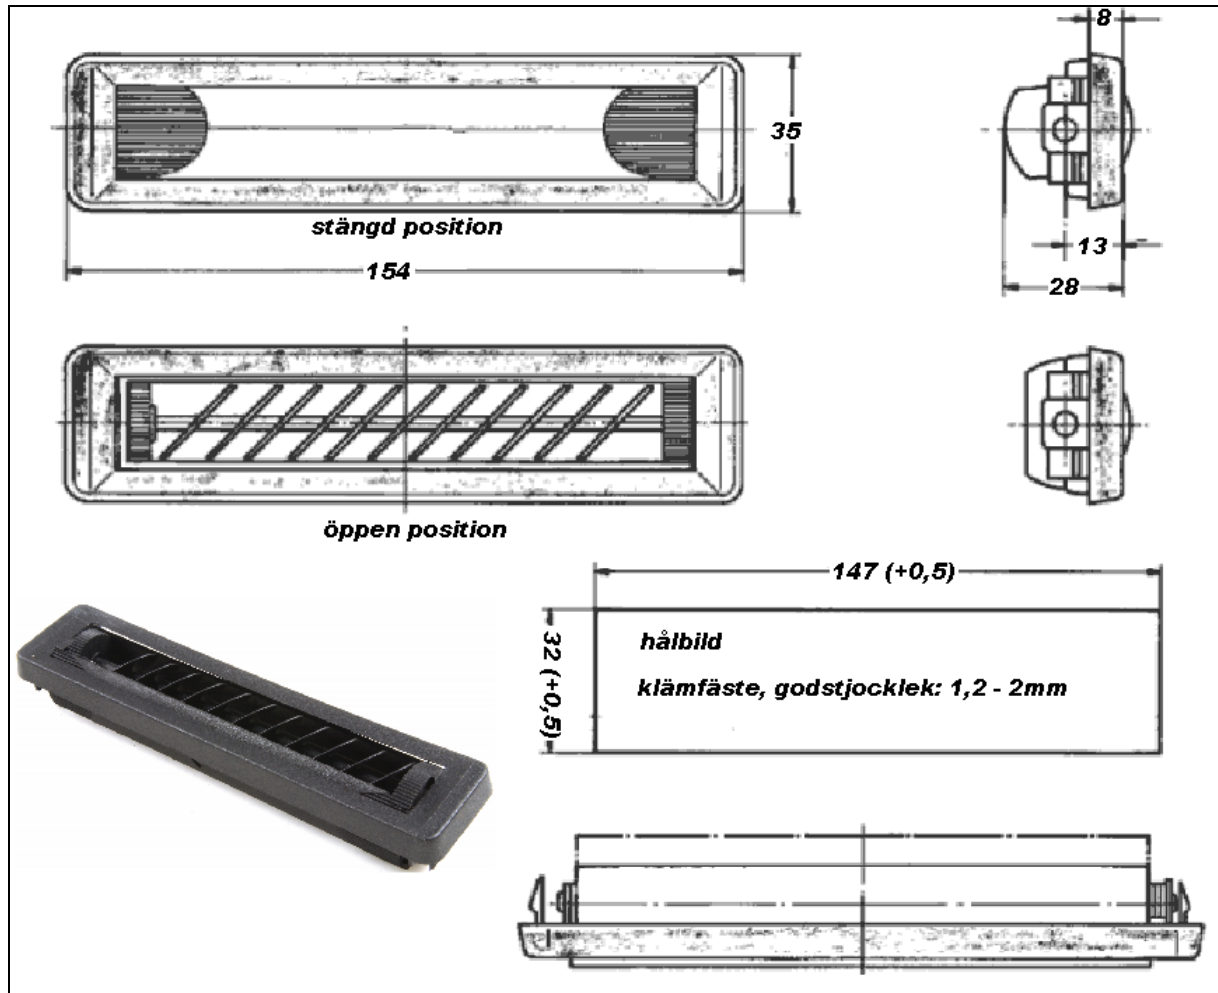

Måttritning, rektangulärt WD-KF 154 x 35 mm, Classic

Rektangulärt med klämfäste, mått 154 x 35 mm

Best nr: A 334 341 0001 Kläminfästning.

Tekniska specifikationer

Inställning: Luftflödet kan justeras 90° i längsled samt från helt öppen till helt stängt.

Material: 35 % glasfiberförstärkt polyamid PA6.

Färg: Svart RAL 9005.

Infästning: Ingjutna klackar (clip) vid godstjocklek från 1,2 upp till 2 mm.

Luftgenomströmning:

V_L vid 7 m/s: 68,5 m³

V_L vid 10 m/s: 97,9 m³

V_L vid 15 m/s: 146,9 m³

Anmärkning:

Finns även i en version med skruvfästning:

Best nr: A 334 341 0002, mått 162 x 35 mm.