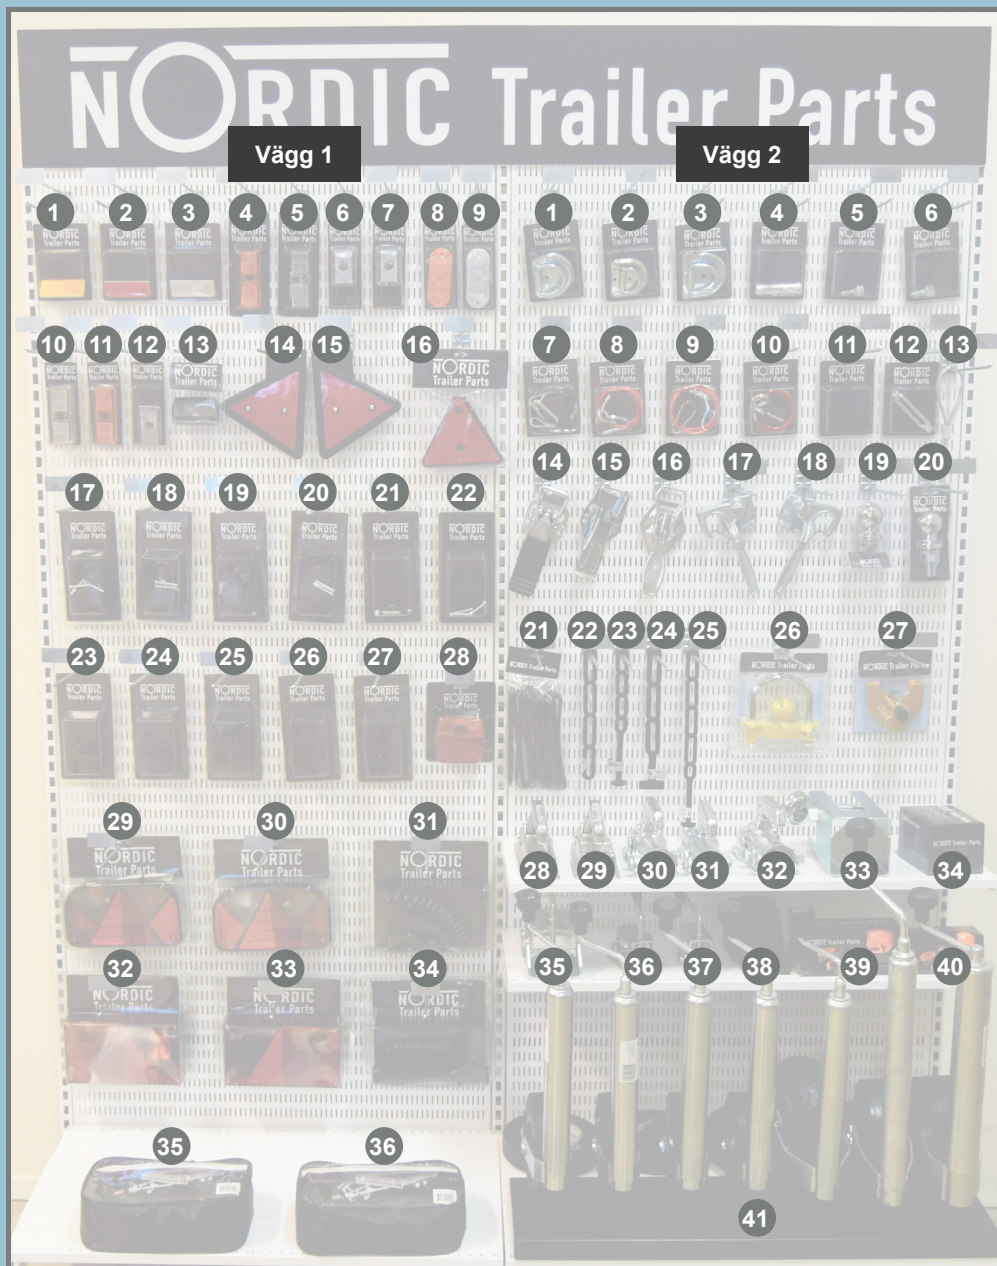

Butikskoncept

2 väggar

Butikskoncept

2 väggar

Vägg 1	Art.nr.	Antal
1	1204-14954	
2	1204-14952	
3	1204-14953	
4	1205-12094	
5	1202-12074	
6	1202-15246	
7	1202-15245	
8	1202-15251	
9	1205-15250	
10	1195-12084	
11	1196-12103	
12	1195-15252	
13	1208-15253	
14	1204-12211	
15	1204-12210	
16	1204-14752	
17	1191-12781	
18	1191-12934	
19	1191-15079	
20	1191-15072	
21	1039-14784	
22	1039-14664	
23	1118-12341	
24	1118-12345	
25	1118-14167	
26	1191-15020	
27	1191-15071	
28	1163-15270	
29	1163-15254	
30	1163-15255	
31	1183-13984	
32	1163-15257	
33	1163-15258	
34	1183-15269	
35	1348-14320	
36	1348-14323	

Vägg 2	Art.nr.	Antal
1	1169-15239	
2	1169-15240	
3	1169-15006	
4	1121-15241	
5	1026-15238	
6	1026-15237	
7	1048-15243	
8	1048-13894	
9	1048-13942	
10	1048-14889	
11	1056-14686	
12	1160-15244	
13	1048-13583	
14	1199-12939	
15	1199-15012	
16	1199-11992	
17	1199-12854	
18	1199-12855	
19	1231-12414	
20	1231-14691	
21	1182-15173	
22	1182-12251	
23	1182-12249	
24	1182-13160	
25	1182-12250	
26	1222-14038	
27	1222-14997	
28	1012-11958	
29	1012-11959	
30	1012-14105	
31	1012-14106	
32	1012-14107	
33	1222-14885	
34	1222-14636	
35	1218-14677	
36	1218-12024	

Vägg 2	Art.nr.	Antal
37	1218-12025	
38	1374-14951	
39	1214-14595	
40	1214-15150	
41	1226-12648	
41	1226-12529	
41	1226-12620	
41	1226-12406	
41	1217-11537	
41	1217-12026	
41	1217-14676	
41	1217-11509	
41	1217-13732	