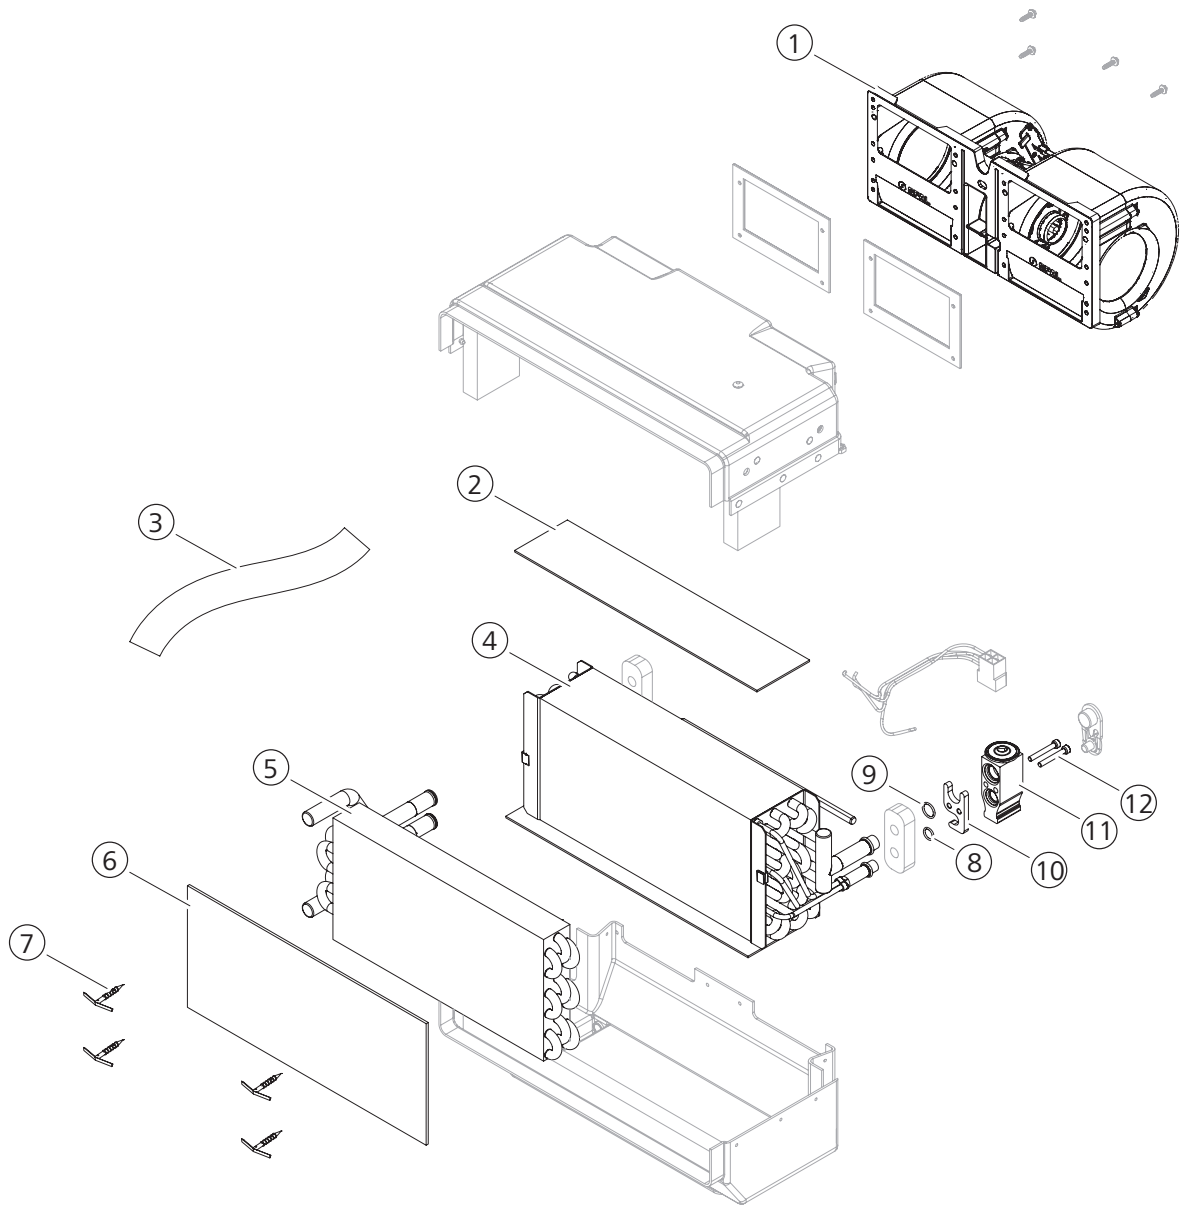

Ersatzteilliste

Liste de pièces détachées

Parti di ricambio

Lista de piezas de recambio

Pos.	12 V	24 V	Part no.	Description	Beschreibung	Description	Descrizione	Denominación
1	■		62054180A	Blower 12 V	Lüfter 12 V	Ventilateur 12 V	Ventilatore 12 V	Conjunto ventilador 12 V
1		■	62054109AS1B	Blower 24 V	Lüfter 24 V	Ventilateur 24 V	Ventilatore 24 V	Conjunto ventilador 24 V
2	■	■	620701254A	Punched gasket	Gestanzte Dichtung	Joint découpé	Guarnizione forata	Junta
3	■	■	62070001RA	Anti condensate tape 10 m	Anti-Kondensat Tape 10 m	Ruban anti-condensation 10 m	Nastro anticondensa 10 m	Cinta anticondensación 10 m
4	■	■	62052813D	Evaporator	Verdampfer	Évaporateur	Evaporatore	Evaporador
5	■	■	62052814C	Heater	Heizung	Appareil de chauffage	Riscaldatore	Calefacción
6	■	■	6230601A	Anti condensate mesh 10 m	Anti-Kondensat Netz 10 m	Grille anti-condensation 10 m	Filtro anticondensa 10 m	Malla anticondensación 10 m
7	■	■	6230563A	Retainer push-In M4x37.8 (50x)	Halterung Push-In M4x37.8 (50x)	Rondelle de retenue Push-In M4x37.8 (50x)	Blocco push-in M4x37.8 (50x)	Retenedor M4x37.8 (50x)
8	■	■	62069506RA	O-ring 10.82x1.78 (50x)	O-Ring 10.82x1.78 (50x)	Joint torique 10.82x1.78 (50x)	Anello OR 10.82x1.78 (50x)	Junta O-ring 10.82x1.78 (50x)
9	■	■	62069507RAA	O-ring 14x1.78 (50x)	O-Ring 14x1.78 (50x)	Joint torique 14x1.78 (50x)	Anello OR 14x1.78 (50x)	Junta O-ring 14x1.78 (50x)
10	■	■	62043060B	Mounting flange	Montageflansch	Bride de fixation	Flangia di montaggio	Brida de montaje
11	■	■	62058051A	Expansion valve	Expansionsventil	Détendeur	Valvola ad espansione	Válvula de expansión
12	■	■	6230542A	Screw M5x35 (50x)	Schraube M5x35 (50x)	Vis M5x35 (50x)	Vite M5x35 (50x)	Tornillo M5x35 (50x)