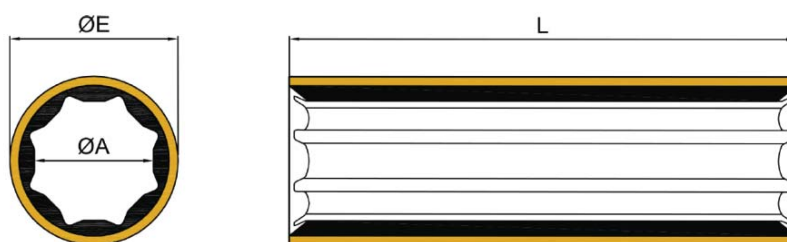

Vattensmört gummilager med hölje av brons.

Universal typ

Artnr	ØA	Ø9	L
60BR25381	25	38,10 = 1" 1/2	100
60BR30444	30	44,45 = 1" 3/4	120
60BR35476	35	47,62 = 1" 7/8	139
60BR40539	40	53,97 = 2" 1/8	160
60BR45603	45	60,32 = 2" 3/8	180
60BR50666	50	66,67 = 2" 5/8	200
60BR55762	55	76,20 = 3"	220
60BR60825	60	82,55 = 3" 1/4	240
60BR65857	65	85,72 = 3" 3/8	260
60BR70952	70	95,25 = 3" 3/4	280
60BR75101	75	101,60 = 4"	300
60BR80101	80	101,60 = 4"	320
60BR85114	85	114,30 = 4" 1/2	340
60BR90114	90	114,30 = 4" 1/2	360

SpeWal type

Artnr	ØA	Ø9	L
61BR25400	25	40	100
61BR30450	30	45	120
61BR35500	35	50	139
61BR40550	40	55	160
61BR45650	45	65	180
61BR50700	50	70	200
61BR55750	55	75	220
61BR60800	60	80	240
61BR65850	65	85	260
61BR70900	70	90	280
61BR75950	75	95	300
61BR80100	80	100	320
61BR85105	85	105	340
61BR90110	90	110	360

Euro typ

Artnr	ØA	Ø9	L
62BR25350	25	35	100
62BR30400	30	40	120
62BR35480	35	48	139
62BR40560	40	56	160
62BR45610	45	61	180
62BR50660	50	66	200
62BR55730	55	73	220
62BR60780	60	78	240
62BR65830	65	83	260
62BR70900	70	90	280
62BR75960	75	96	300
62BR80102	80	102	320
62BR85110	85	110	340
62BR90115	90	115	360

Engelsk type

Artnr	ØA	Ø9	L
63BR25438	1" = 25,40	38,10 = 1" 1/2	100
63BR50866	2" = 50,80	66,67 = 2" 5/8	200
63BR57157	2" 1/4 = 57,16	76,20 = 3"	220
63BR63582	2" 1/2 = 63,50	82,55 = 3" 1/4	250
63BR66678	2" 5/8 = 66,67	85,72 = 3" 3/8	260
63BR69859	2" 3/4 = 69,85	95,25 = 3" 3/4	280
63BR76210	3" = 76,20	101,60 = 4"	305