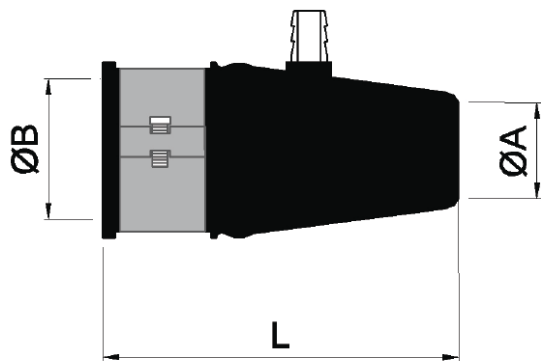

Vattensmord gummipackbox

evo

Artnr	Ø Axel	ØB	L
1525000	25	43	105
1530000	30	49	111
1535000	35	55	119
1540000	40	60	
1545000	45	65	117,5
1550000	50	70	120
1525400	25,4 = 1"	43	105
1531750	31,75 = 1" 1/4	49	111
1538100	38,10 = 1" 1/2	60	119
1544450	44,45 = 1" 3/4	65	117,2
1550800	50,8 = 2"	70	120

Artnr (evo)	Ø Axel	ØB	L
1525001	25	43	105
1530001	30	49	111
1535001	35	55	119
1540001	40	60	
1545001	45	65	117,5
1550001	50	70	120
1525401	25,4 = 1"	43	105
1531751	31,75 = 1" 1/4	49	111
1538101	38,10 = 1" 1/2	60	119
1544451	44,45 = 1" 3/4	65	117,2
1550801	50,8 = 2"	70	120