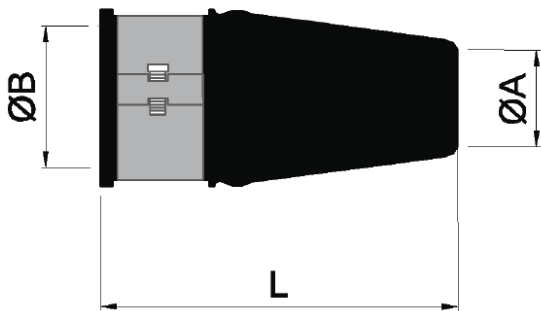

Vattensmord gummipackbox

evo

Artnr	Ø Axel	ØB	L
1525000	25	43	105
1530000	30	49	111
1535000	35	55	119
1540000	40	60	
1545000	45	65	117,5
1550000	50	70	120
1525400	25,4 = 1"	43	105
1531750	31,75 = 1" 1/4	49	111
1538100	38,10 = 1" 1/2	60	119
1544450	44,45 = 1" 3/4	65	117,2
1550800	50,8 = 2"	70	120

Artnr (evo)	Ø Axel	ØB	L
1525001	25	43	105
1530001	30	49	111
1535001	35	55	119
1540001	40	60	
1545001	45	65	117,5
1550001	50	70	120
1525401	25,4 = 1"	43	105
1531751	31,75 = 1" 1/4	49	111
1538101	38,10 = 1" 1/2	60	119
1544451	44,45 = 1" 3/4	65	117,2
1550801	50,8 = 2"	70	120