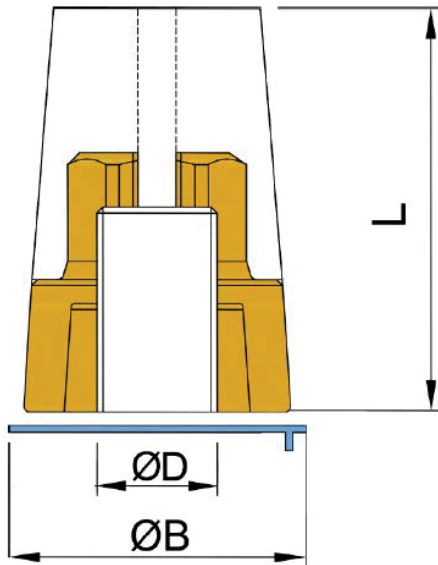

## Propellermutter i mässing med zinkanod och låsbricka.

5 fbf	Ø Al Y	ØD	ØB	L
4825161	25	16 x 1,5	38	58
4825181		18 x 1,5		
4825201		20 x 1,5		
4830181	30	18 x 1,5	46	75
4830201		20 x 1,5		
4835201	35	20 x 1,5	51	87
4835242		24 x 2		
4840241	40	24 x 1,5	53	94
4840242		24 x 2		
4845271	45	27 x 1,5	67	105
4845332		33 x 2		
4850271	50	27 x 1,5	76	113
4850363		36 x 3		

Artnr	Ø Axel	ØD	ØB	L
4855403	55	40 x 3	81	122
4860342	60	34 x 2	89	140
4860423		42 x 3		
4860453		45 x 3		
4865453	65	45 x 3	103	146
4870453	70	45 x 3		
4875453	75	45 x 3	103	146
4880563	80	56 x 3		
4880564		56 x 4		
4885563	85	56 x 3	103	146
4885564		56 x 4		
4890643	90	64 x 3	103	146
4890644		64 x 4		